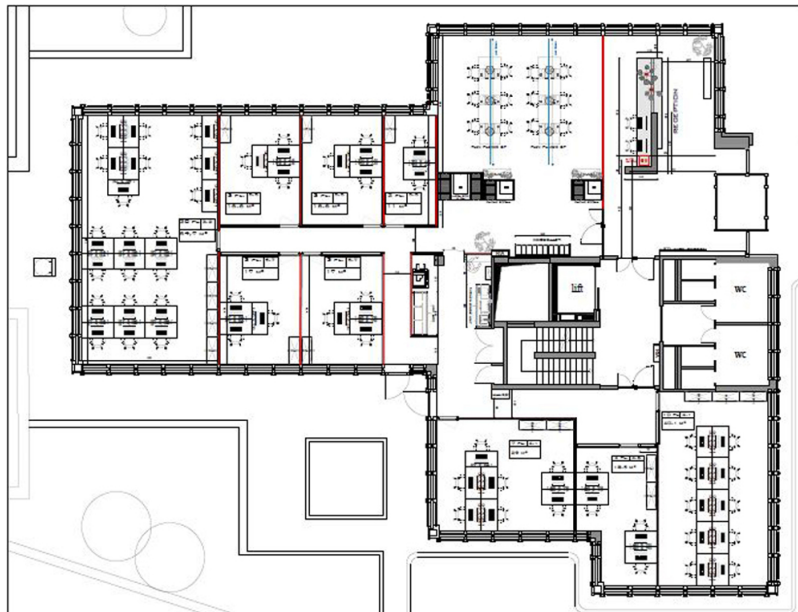

Αριθμός ακινήτου: LU881900104_1 - L-1330 Luxembourg

??????