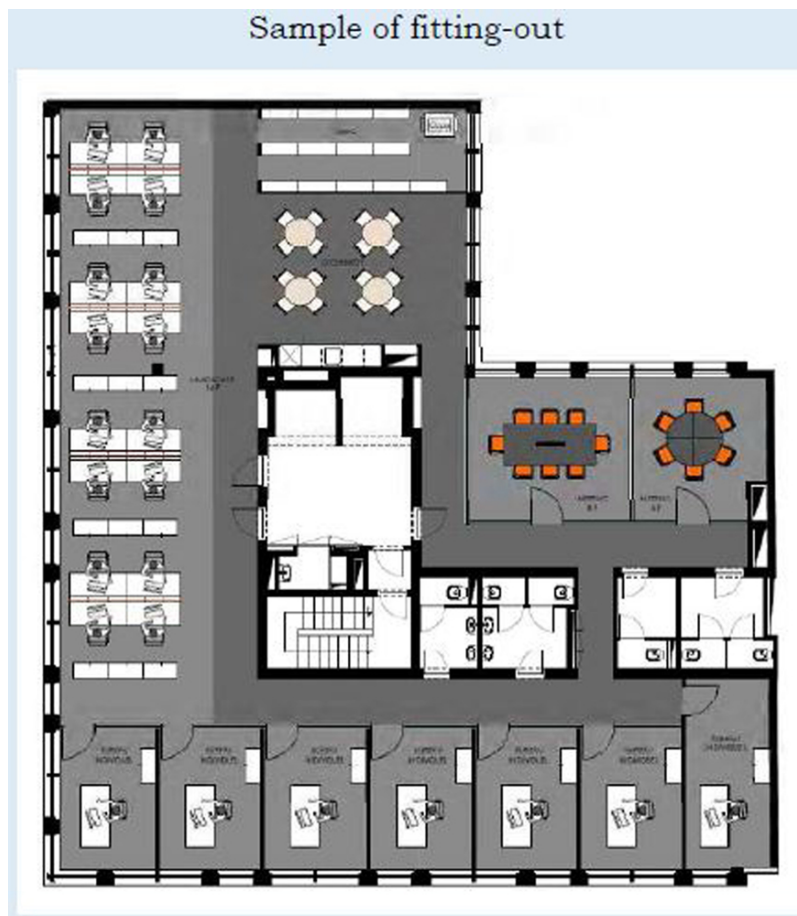

Αριθμός ακινήτου: LU881900103 - L-1611 Luxembourg-gare - Gare

Κάτοψη