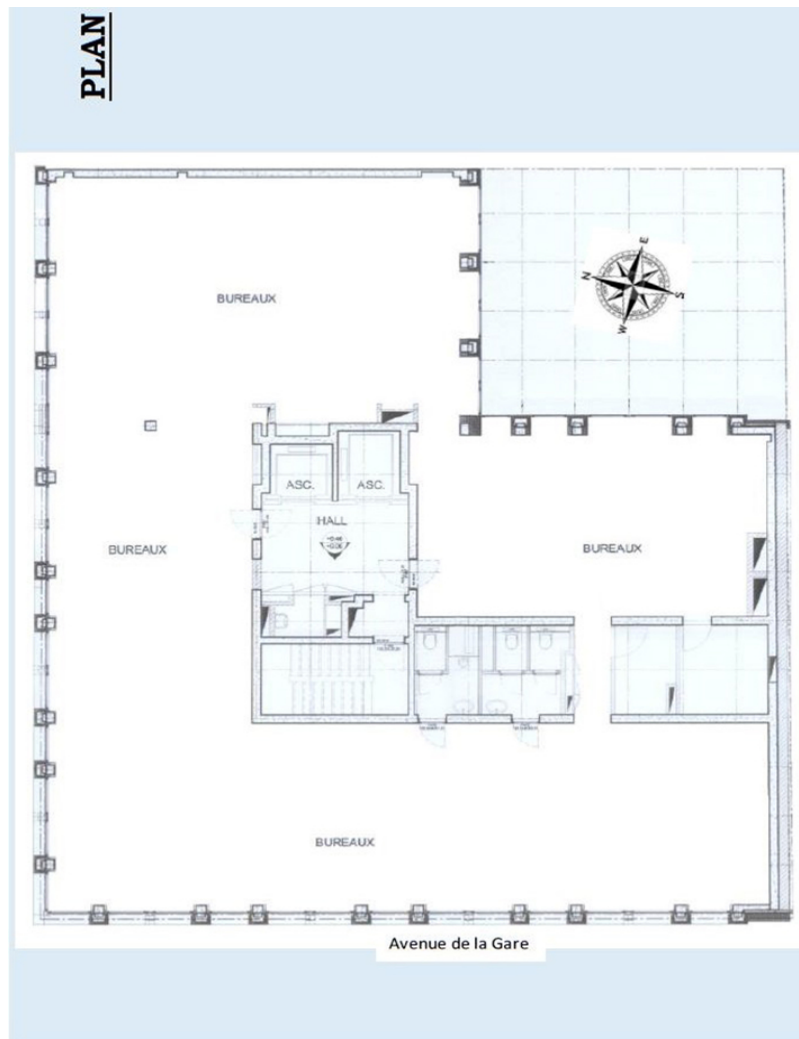

Level +4
Open space

Αριθμός ακινήτου: LU881900103 - L-1611 Luxembourg-gare - Gare

??????

Sample of fitting-out

Αυτή η κάτοψη δεν είναι σε κλίμακα. Τα έγγραφα μας δόθηκαν από τον πελάτη. Για το λόγο αυτό, δεν μπορούμε να εγγυηθούμε την ακρίβεια των πληροφοριών.