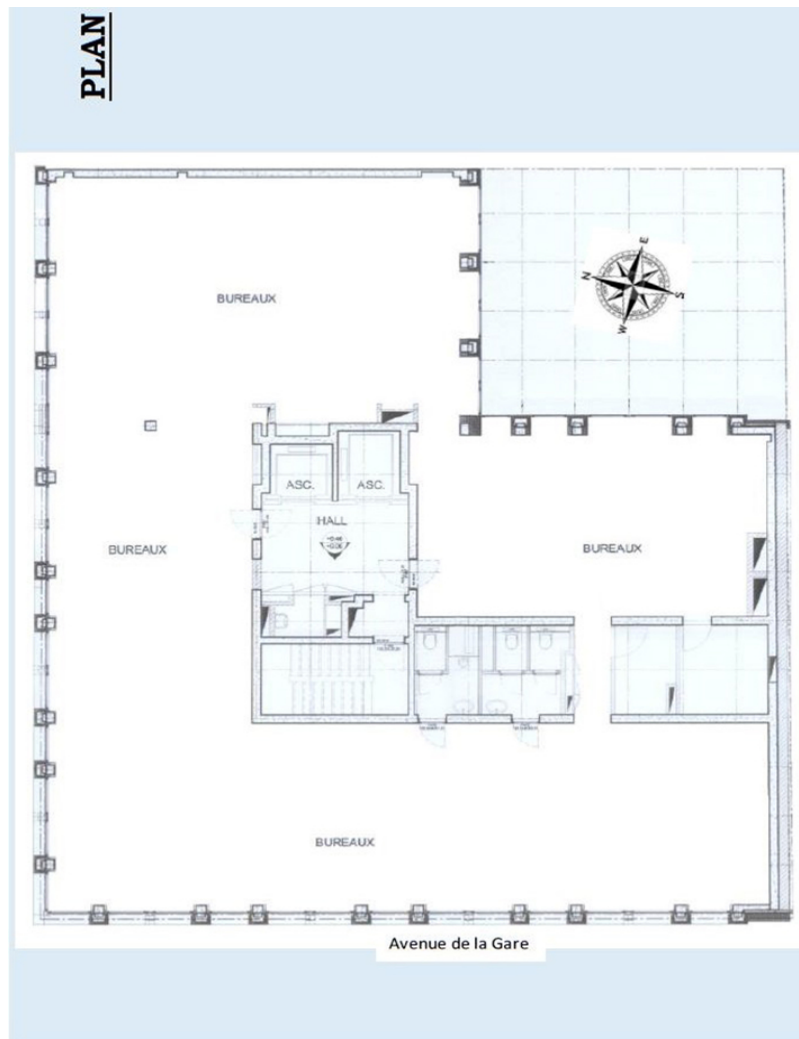

Αυτή η κάτοψη δεν είναι σε κλίμακα. Τα έγγραφα μας δόθηκαν από τον πελάτη. Για το λόγο αυτό, δεν μπορούμε να εγγυηθούμε την ακρίβεια των πληροφοριών.