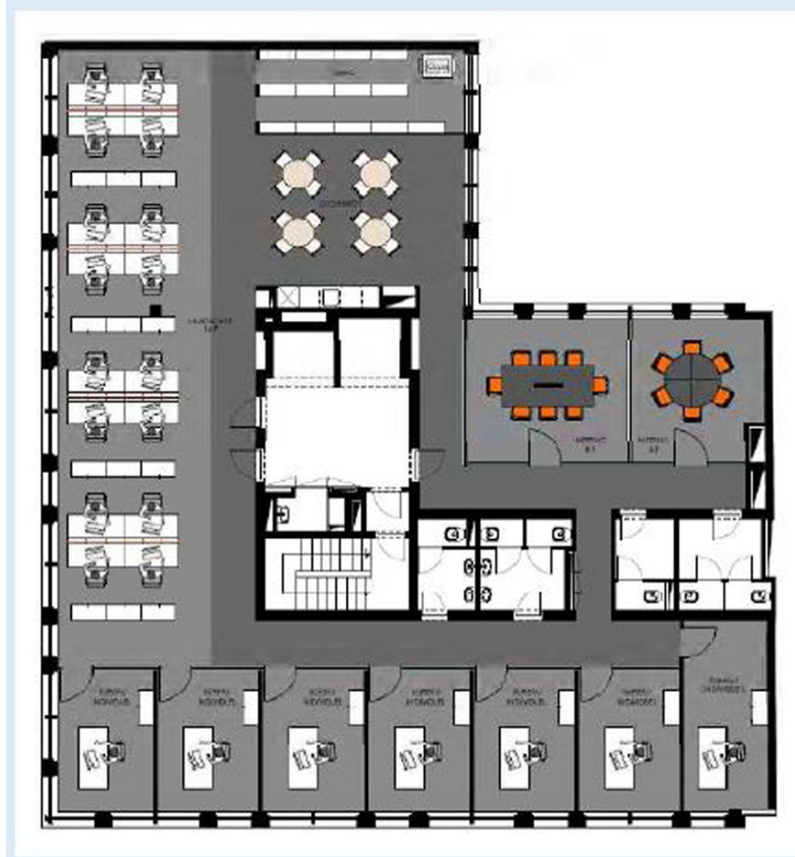

Αριθμός ακινήτου: LU881900103 - L-1611 Luxembourg-gare - Gare

??????

Sample of fitting-out