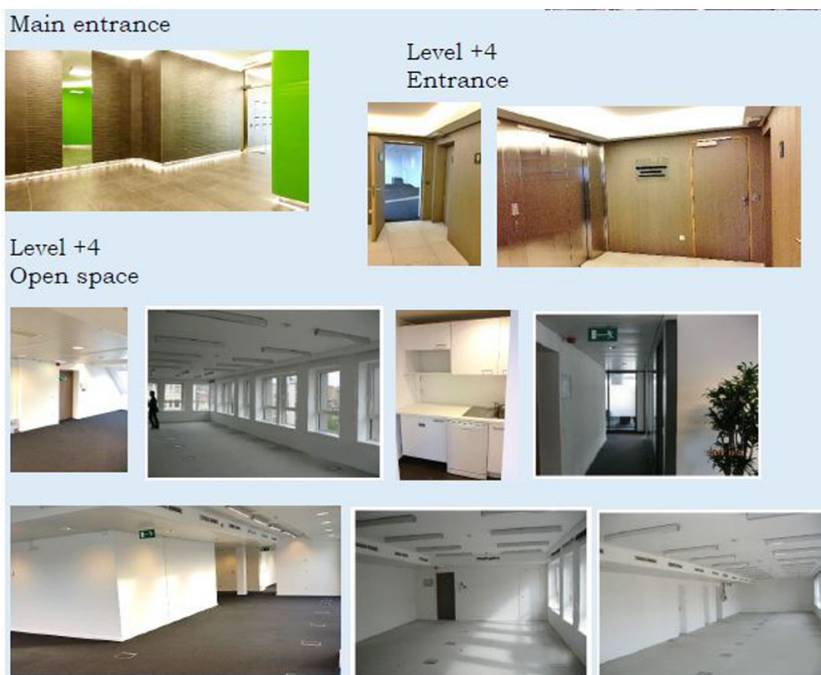

Αριθμός ακινήτου: LU881900103 - L-1611 Luxembourg-gare - Gare

Το ακίνητο