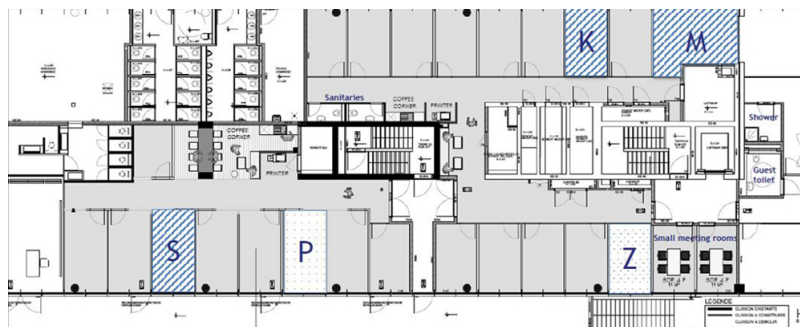

Αριθμός ακινήτου: LU881800089_4 - L-1882 Luxembourg-Gasperich - Cessage
gasperich Howald

??????

Αυτή η κάτοψη δεν είναι σε κλίμακα. Τα έγγραφα μας δόθηκαν από τον πελάτη. Για το λόγο αυτό, δεν μπορούμε να εγγυηθούμε την ακρίβεια των πληροφοριών.