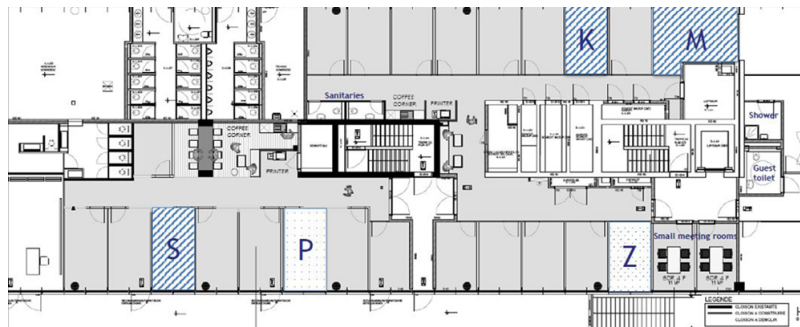

Αριθμός ακινήτου: LU881800089_4 - L-1882 Luxembourg-Gasperich - Cessage
gasperich Howald

??????

Αυτή η κάτοψη δεν είναι σε κλίμακα. Τα έγγραφα μας δόθηκαν από τον πελάτη. Για το λόγο αυτό, δεν μπορούμε να εγγυηθούμε την ακρίβεια των πληροφοριών.