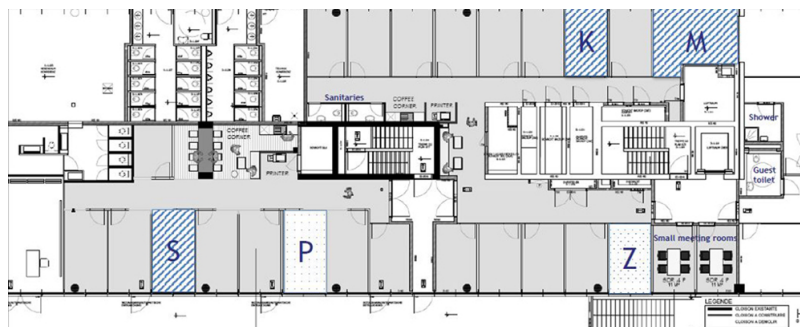

Αριθμός ακινήτου: LU881800089_3 - L-1882 Luxembourg-Gasperich - Cessage
gasperich Howald

??????

Αυτή η κάτοψη δεν είναι σε κλίμακα. Τα έγγραφα μας δόθηκαν από τον πελάτη. Για το λόγο αυτό, δεν μπορούμε να εγγυηθούμε την ακρίβεια των πληροφοριών.