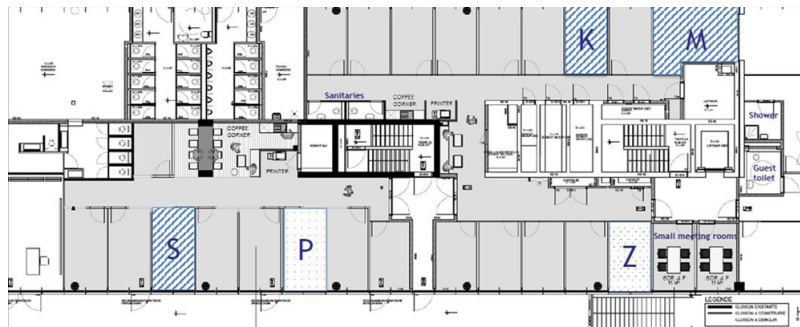

Αριθμός ακινήτου: LU881800089_3 - L-1882 Luxembourg-Gasperich - Cessage
gasperich Howald

??????

Αυτή η κάτοψη δεν είναι σε κλίμακα. Τα έγγραφα μας δόθηκαν από τον πελάτη. Για το λόγο αυτό, δεν μπορούμε να εγγυηθούμε την ακρίβεια των πληροφοριών.