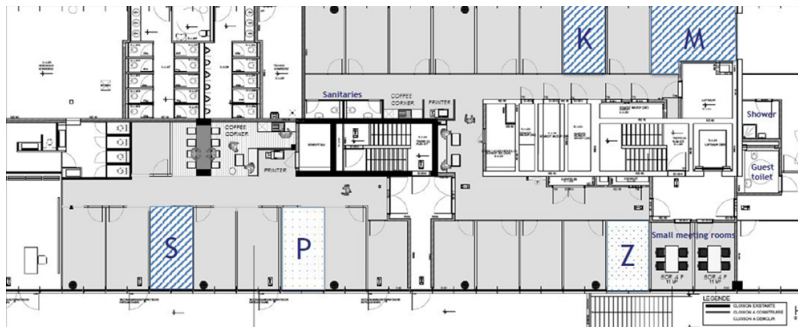

Αριθμός ακινήτου: LU881800089_6 - L-1882 Luxembourg-Gasperich - Cessage
gasperich Howald

Κάτοψη

Αυτή η κάτοψη δεν είναι σε κλίμακα. Τα έγγραφα μας δόθηκαν από τον πελάτη. Για το λόγο αυτό, δεν μπορούμε να εγγυηθούμε την ακρίβεια των πληροφοριών.