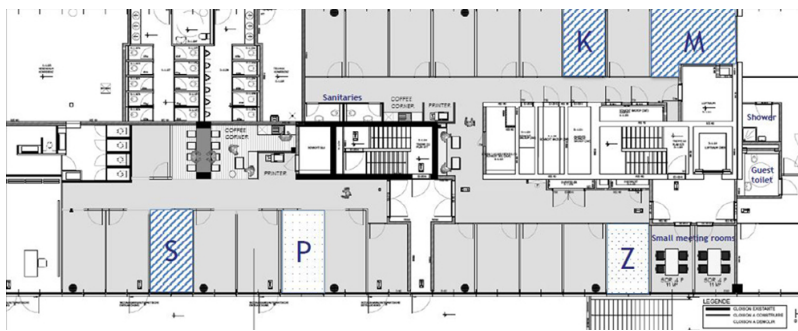

Αριθμός ακινήτου: LU881800089_6 - L-1882 Luxembourg-Gasperich - Cessage
gasperich Howald

Κάτοψη

Αυτή η κάτοψη δεν είναι σε κλίμακα. Τα έγγραφα μας δόθηκαν από τον πελάτη. Για το λόγο αυτό, δεν μπορούμε να εγγυηθούμε την ακρίβεια των πληροφοριών.