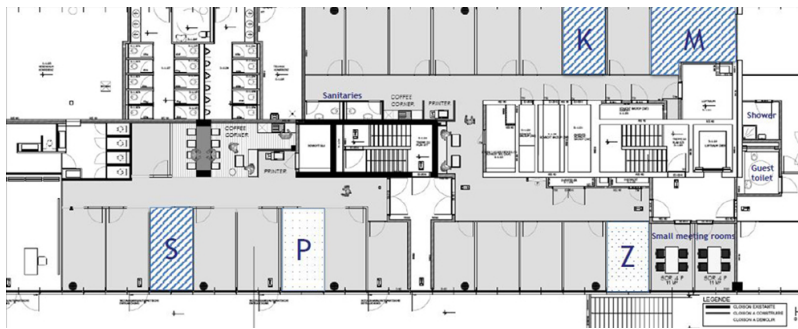

Αριθμός ακινήτου: LU881800089_5 - L-1882 Luxembourg-Gasperich - Cessage
gasperich Howald

Κάτοψη

Αυτή η κάτοψη δεν είναι σε κλίμακα. Τα έγγραφα μας δόθηκαν από τον πελάτη. Για το λόγο αυτό, δεν μπορούμε να εγγυηθούμε την ακρίβεια των πληροφοριών.