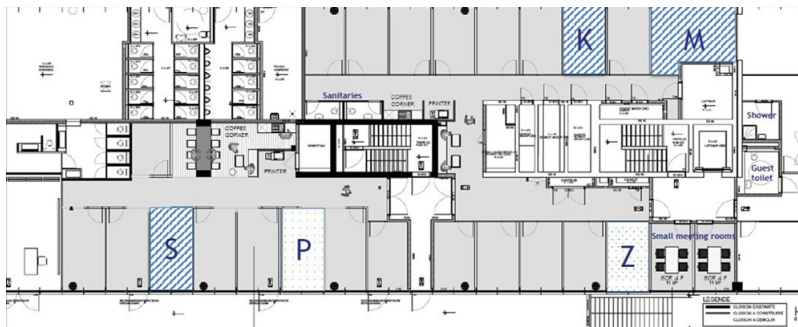

Αριθμός ακινήτου: LU881800089\_5 - L-1882 Luxembourg-Gasperich - Cessage  
gasperich Howald

?? ???????

Αριθμός ακινήτου: LU881800089\_5 - L-1882 Luxembourg-Gasperich - Cessage  
gasperich Howald

??????

Αυτή η κάτοψη δεν είναι σε κλίμακα. Τα έγγραφα μας δόθηκαν από τον πελάτη. Για το λόγο αυτό, δεν μπορούμε να εγγυηθούμε την ακρίβεια των πληροφοριών.