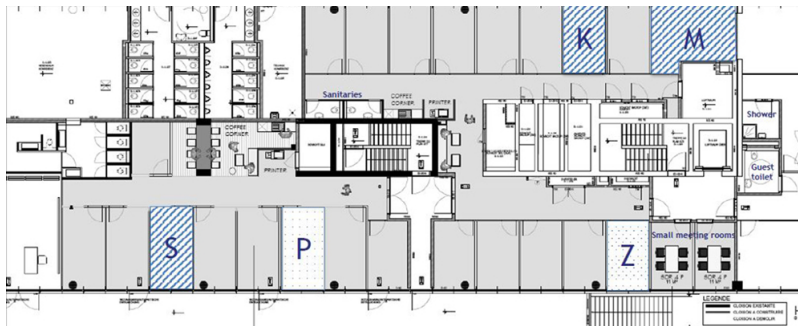

Αριθμός ακινήτου: LU881800089_5 - L-1882 Luxembourg-Gasperich - Cessage
gasperich Howald

Κάτοψη

Αυτή η κάτοψη δεν είναι σε κλίμακα. Τα έγγραφα μας δόθηκαν από τον πελάτη. Για το λόγο αυτό, δεν μπορούμε να εγγυηθούμε την ακρίβεια των πληροφοριών.