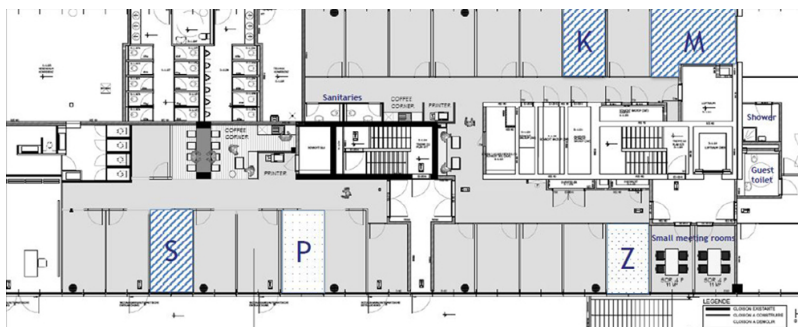

Αριθμός ακινήτου: LU881800089\_5 - L-1882 Luxembourg-Gasperich - Cessage  
gasperich Howald

?? ???????

Αριθμός ακινήτου: LU881800089\_5 - L-1882 Luxembourg-Gasperich - Cessage  
gasperich Howald

??????

Αυτή η κάτοψη δεν είναι σε κλίμακα. Τα έγγραφα μας δόθηκαν από τον πελάτη. Για το λόγο αυτό, δεν μπορούμε να εγγυηθούμε την ακρίβεια των πληροφοριών.