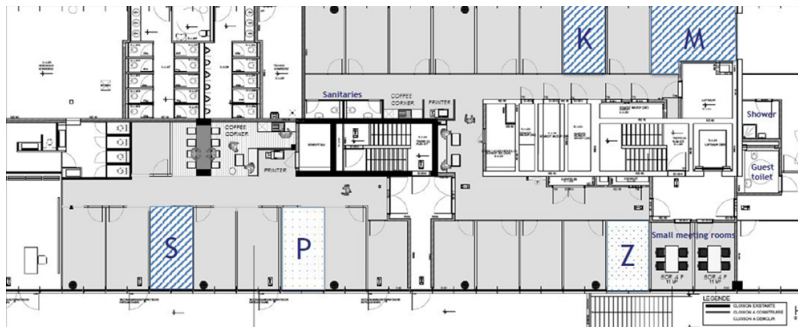

Αριθμός ακινήτου: LU881800089_4 - L-1882 Luxembourg-Gasperich - Cessage
gasperich Howald

Κάτοψη

Αυτή η κάτοψη δεν είναι σε κλίμακα. Τα έγγραφα μας δόθηκαν από τον πελάτη. Για το λόγο αυτό, δεν μπορούμε να εγγυηθούμε την ακρίβεια των πληροφοριών.