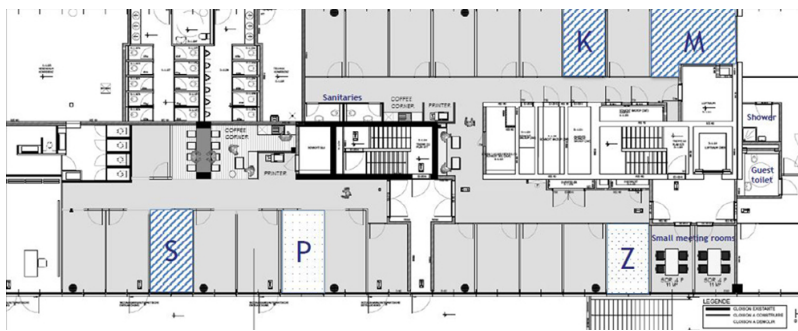

Αριθμός ακινήτου: LU881800089_4 - L-1882 Luxembourg-Gasperich - Cessage
gasperich Howald

Κάτοψη

Αυτή η κάτοψη δεν είναι σε κλίμακα. Τα έγγραφα μας δόθηκαν από τον πελάτη. Για το λόγο αυτό, δεν μπορούμε να εγγυηθούμε την ακρίβεια των πληροφοριών.