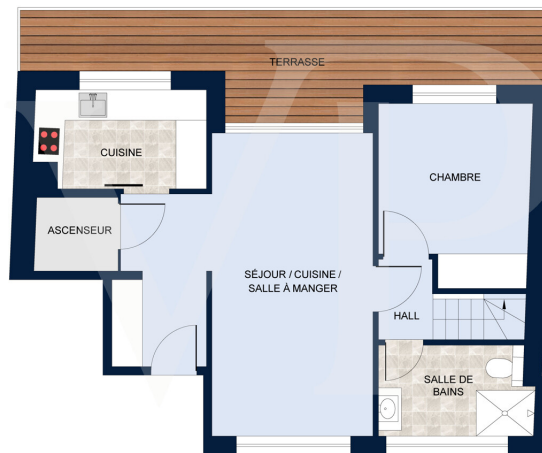

Αριθμός ακινήτου: LU251953744 - L-1244 Luxembourg-Limpertsberg

??????

TROISIÈME ÉTAGE