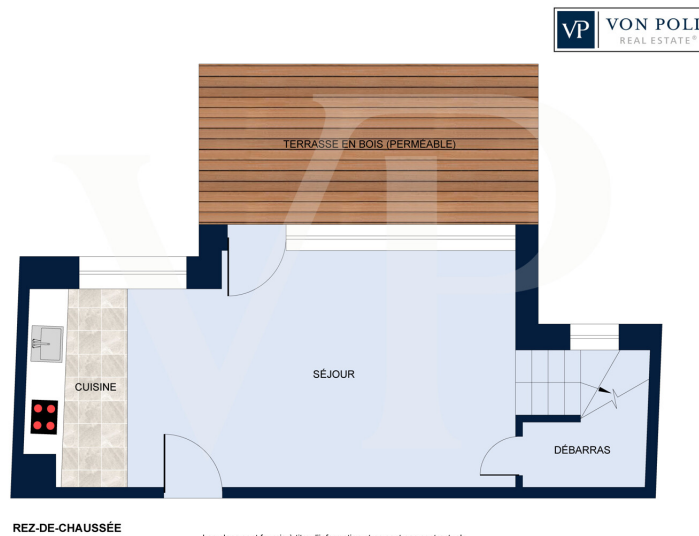

Αριθμός ακινήτου: LU251953745 - L-1244 Luxembourg-Limpertsberg

??????

Αυτή η κάτοψη δεν είναι σε κλίμακα. Τα έγγραφα μας δόθηκαν από τον πελάτη. Για το λόγο αυτό, δεν μπορούμε να εγγυηθούμε την ακρίβεια των πληροφοριών.