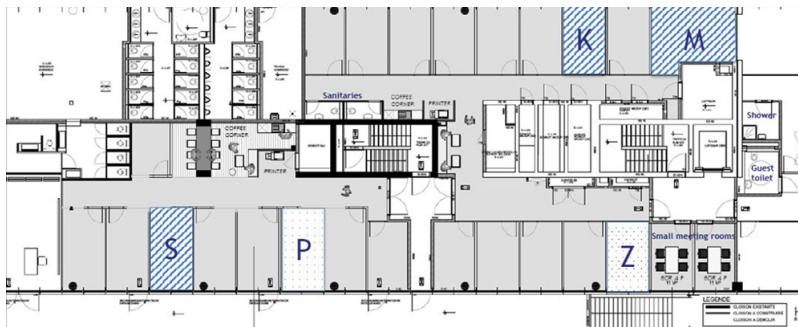

Αριθμός ακινήτου: LU881800089_3 - L-1882 Luxembourg-Gasperich - Cessage
gasperich Howald

??????

Αυτή η κάτοψη δεν είναι σε κλίμακα. Τα έγγραφα μας δόθηκαν από τον πελάτη. Για το λόγο αυτό, δεν μπορούμε να εγγυηθούμε την ακρίβεια των πληροφοριών.