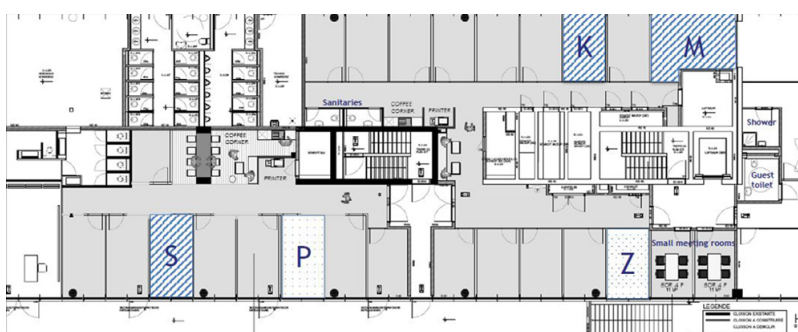

Αριθμός ακινήτου: LU881800089_3 - L-1882 Luxembourg-Gasperich - Cessage
gasperich Howald

Κάτοψη

Αυτή η κάτοψη δεν είναι σε κλίμακα. Τα έγγραφα μας δόθηκαν από τον πελάτη. Για το λόγο αυτό, δεν μπορούμε να εγγυηθούμε την ακρίβεια των πληροφοριών.