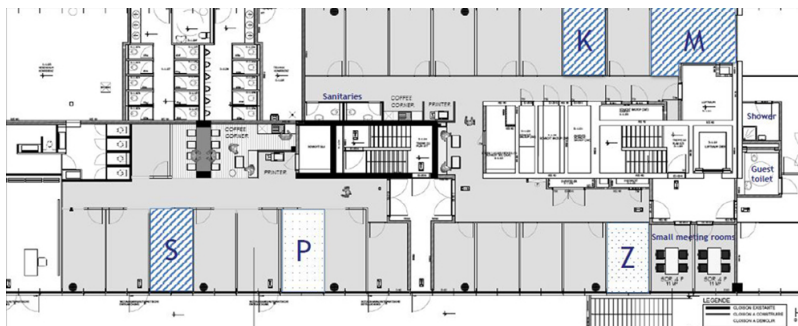

Αριθμός ακινήτου: LU881800089_3 - L-1882 Luxembourg-Gasperich - Cessage
gasperich Howald

Κάτοψη

Αυτή η κάτοψη δεν είναι σε κλίμακα. Τα έγγραφα μας δόθηκαν από τον πελάτη. Για το λόγο αυτό, δεν μπορούμε να εγγυηθούμε την ακρίβεια των πληροφοριών.