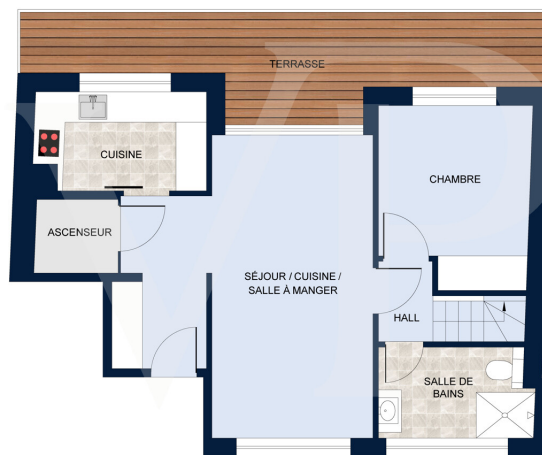

Αριθμός ακινήτου: LU251953744 - L-1244 Luxembourg-Limpertsberg

??????

TROISIÈME ÉTAGE