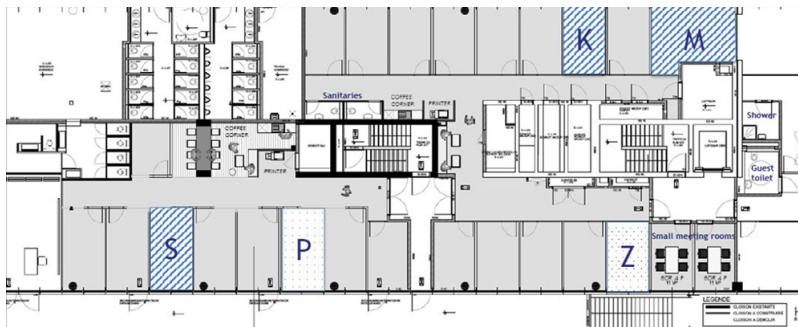

Αριθμός ακινήτου: LU881800089\_2 - L-1882 Luxembourg-Gasperich - Cessage  
gasperich Howald

?? ???????

Αριθμός ακινήτου: LU881800089\_2 - L-1882 Luxembourg-Gasperich - Cessage  
gasperich Howald

??????

Αυτή η κάτοψη δεν είναι σε κλίμακα. Τα έγγραφα μας δόθηκαν από τον πελάτη. Για το λόγο αυτό, δεν μπορούμε να εγγυηθούμε την ακρίβεια των πληροφοριών.