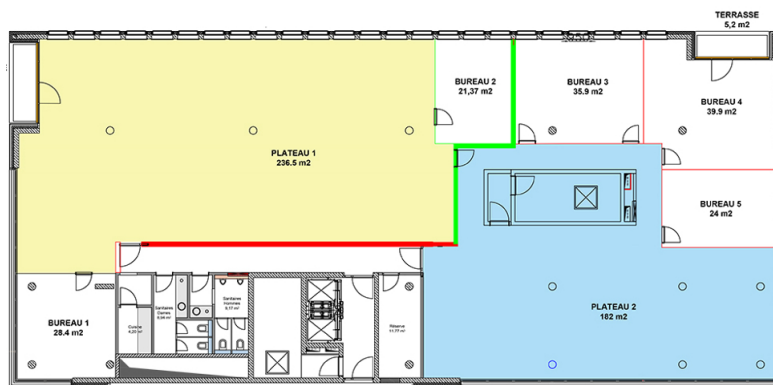

??????

Αυτή η κάτοψη δεν είναι σε κλίμακα. Τα έγγραφα μας δόθηκαν από τον πελάτη. Για το λόγο αυτό, δεν μπορούμε να εγγυηθούμε την ακρίβεια των πληροφοριών.

Αριθμός ακινήτου: LU881800069_4 - L-3364 Leudelange - Lux périphérie Ouest