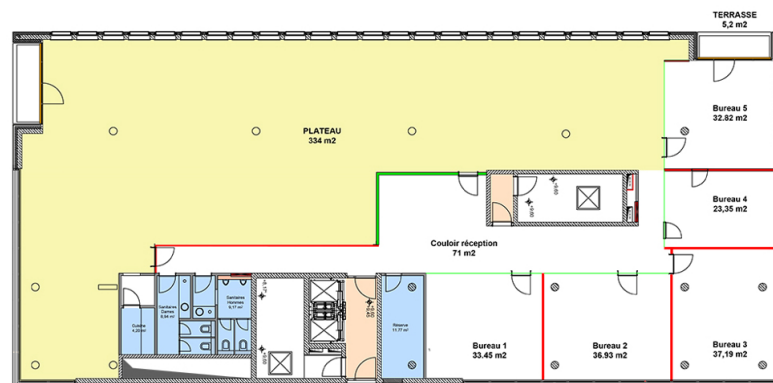

??????

Αυτή η κάτοψη δεν είναι σε κλίμακα. Τα έγγραφα μας δόθηκαν από τον πελάτη. Για το λόγο αυτό, δεν μπορούμε να εγγυηθούμε την ακρίβεια των πληροφοριών.

Αριθμός ακινήτου: LU881800069_4 - L-3364 Leudelange - Lux périphérie Ouest