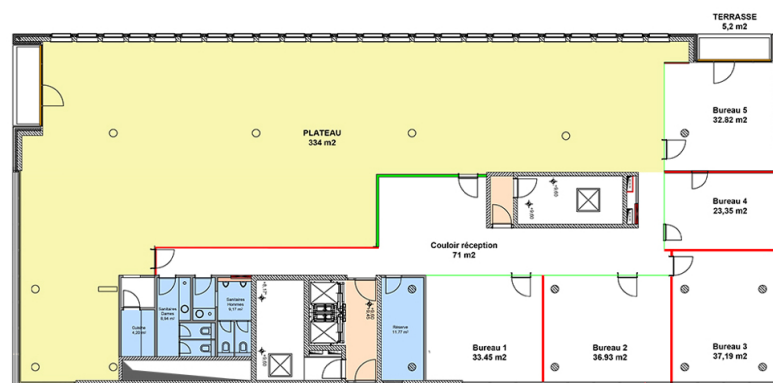

??????

Αυτή η κάτοψη δεν είναι σε κλίμακα. Τα έγγραφα μας δόθηκαν από τον πελάτη. Για το λόγο αυτό, δεν μπορούμε να εγγυηθούμε την ακρίβεια των πληροφοριών.

Αριθμός ακινήτου: LU881800069\_4 - L-3364 Leudelange - Lux périphérie Ouest