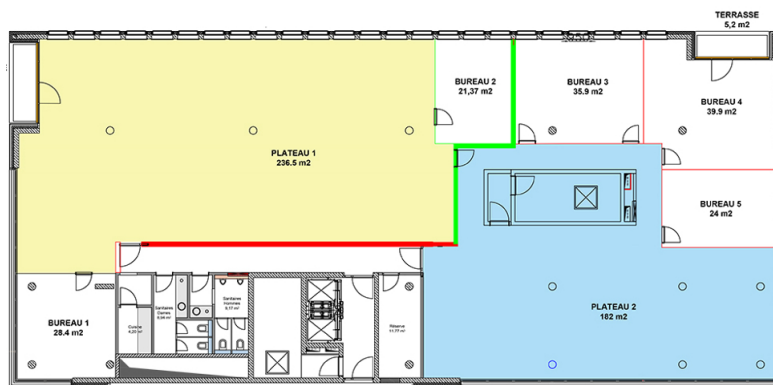

??????

Αυτή η κάτοψη δεν είναι σε κλίμακα. Τα έγγραφα μας δόθηκαν από τον πελάτη. Για το λόγο αυτό, δεν μπορούμε να εγγυηθούμε την ακρίβεια των πληροφοριών.

Αριθμός ακινήτου: LU881800069\_4 - L-3364 Leudelange - Lux périphérie Ouest