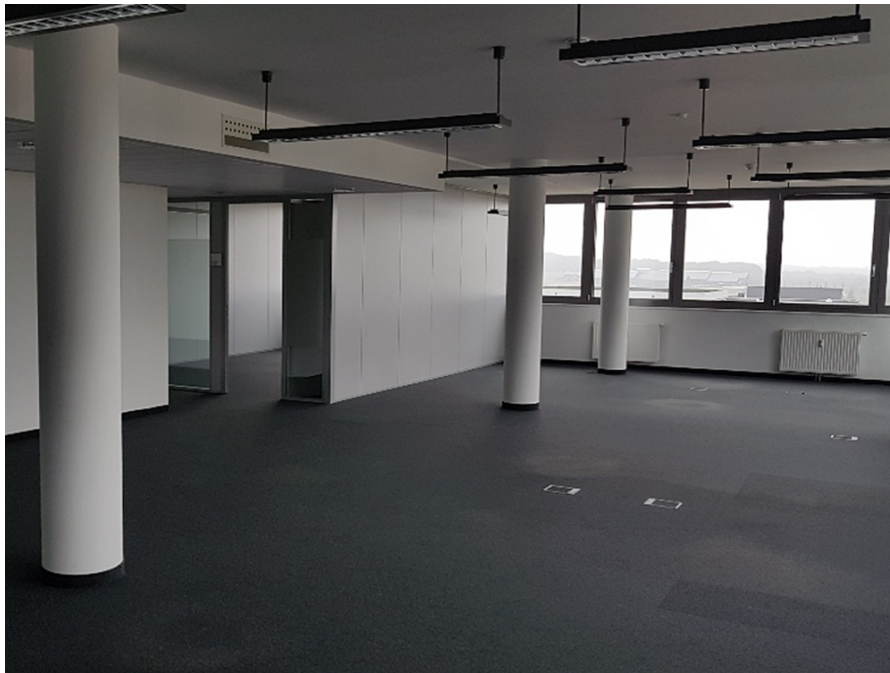

Αριθμός ακινήτου: LU881800069_3 - L-3364 Leudelange - Lux périphérie Ouest

?? ????????