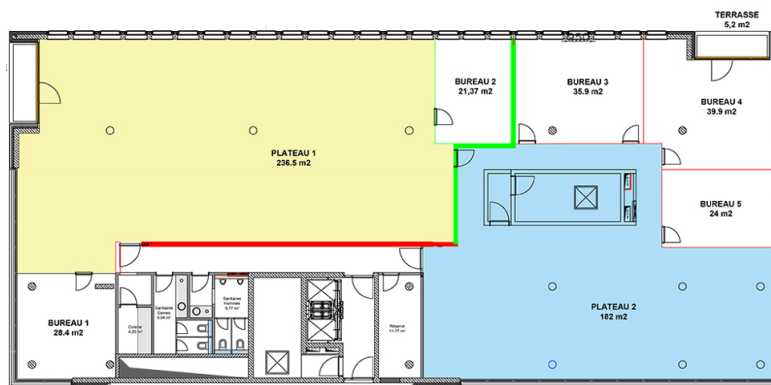

??????

Αυτή η κάτοψη δεν είναι σε κλίμακα. Τα έγγραφα μας δόθηκαν από τον πελάτη. Για το λόγο αυτό, δεν μπορούμε να εγγυηθούμε την ακρίβεια των πληροφοριών.

Αριθμός ακινήτου: LU881800069_3 - L-3364 Leudelange - Lux périphérie Ouest