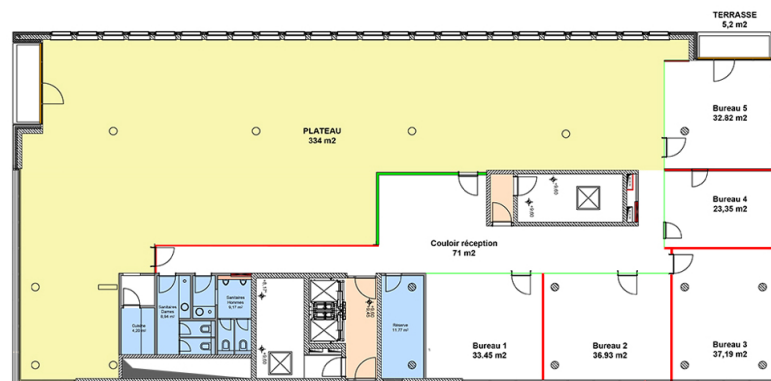

??????

Αυτή η κάτοψη δεν είναι σε κλίμακα. Τα έγγραφα μας δόθηκαν από τον πελάτη. Για το λόγο αυτό, δεν μπορούμε να εγγυηθούμε την ακρίβεια των πληροφοριών.

Αριθμός ακινήτου: LU881800069_3 - L-3364 Leudelange - Lux périphérie Ouest