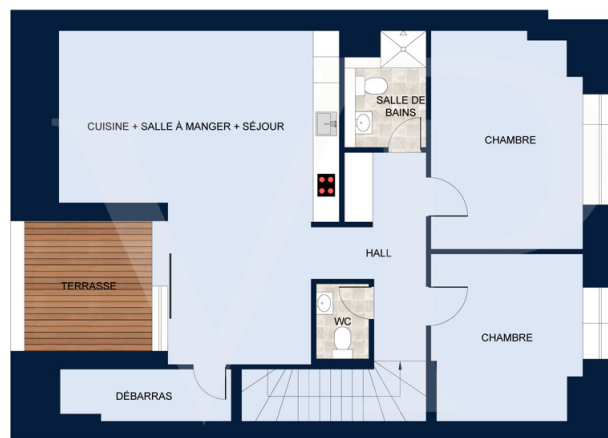

Αριθμός ακινήτου: LU221953589_5 - L-7377 Lorentzweiler

??????

COMBLES