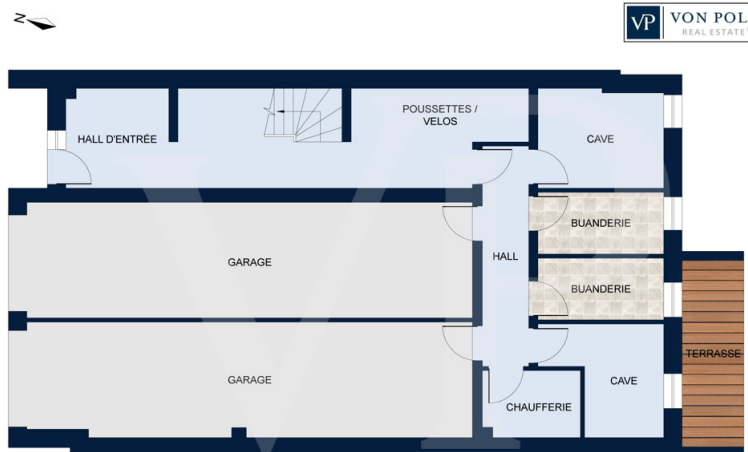

REZ-DE-CHAUSSÉE

Αυτή η κατοψη δεν είναι σε κλίμακα. Τα έγγραφα μας δόθηκαν από τον πελάτη. Για το λόγο αυτό, δεν μπορούμε να εγγυηθούμε την ακρίβεια των πληροφοριών.