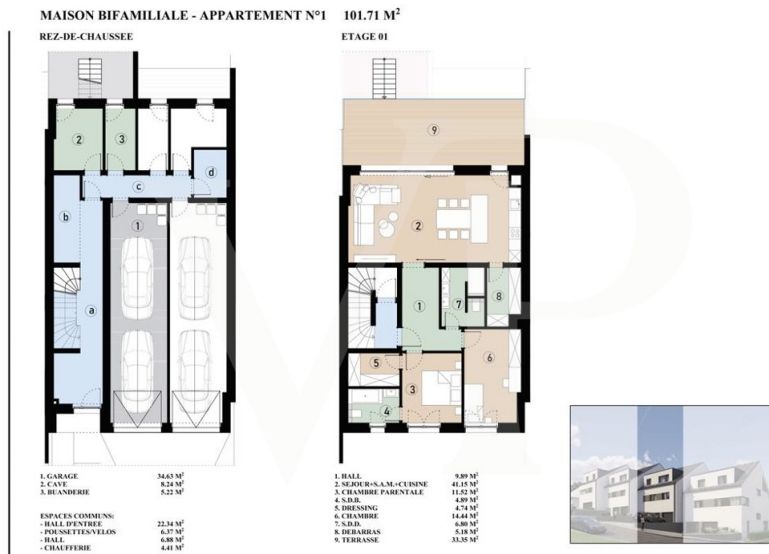

Αριθμός ακινήτου: LU221953589_4 - L-7377 Lorentzweiler

??????

PREMIER ETAGE