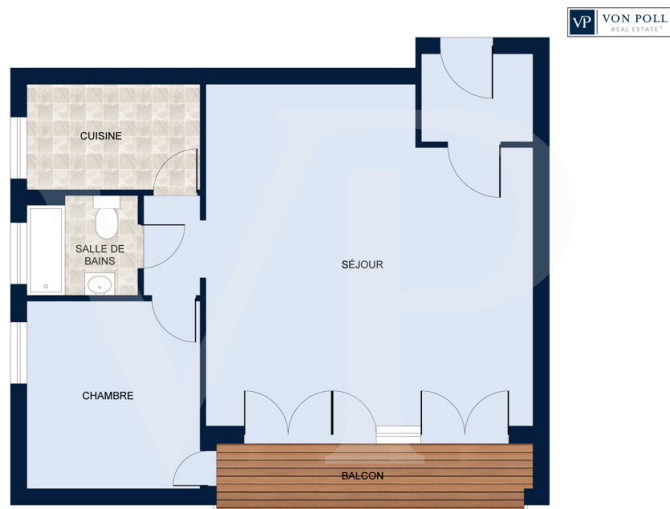

Αριθμός ακινήτου: LU221953567 - L-1650 Luxembourg - Luxembourg-Belair

??????

Αυτή η κάτοψη δεν είναι σε κλίμακα. Τα έγγραφα μας δόθηκαν από τον πελάτη. Για το λόγο αυτό, δεν μπορούμε να εγγυηθούμε την ακρίβεια των πληροφοριών.