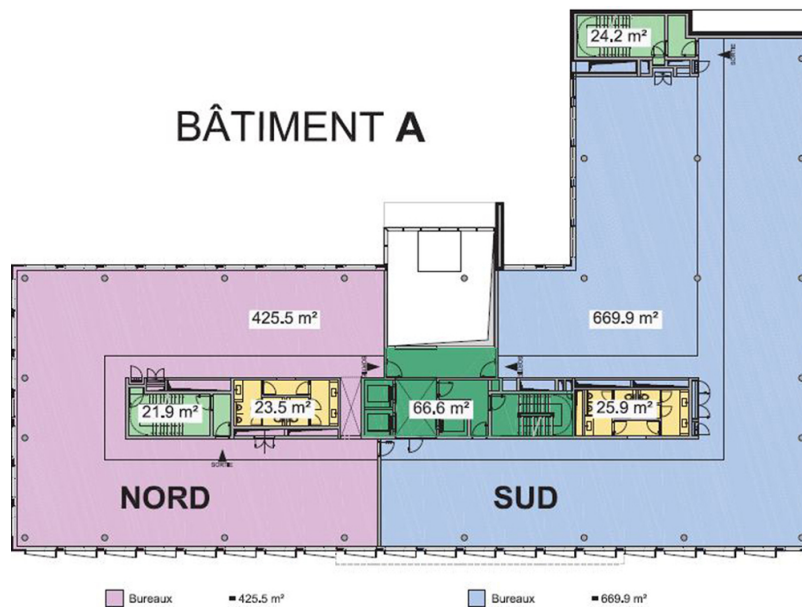

Αριθμός ακινήτου: LU881800079_2 - L-3364 Leudelange - Lux périphérie Sud

??????

Αυτή η κάτοψη δεν είναι σε κλίμακα. Τα έγγραφα μας δόθηκαν από τον πελάτη. Για το λόγο αυτό, δεν μπορούμε να εγγυηθούμε την ακρίβεια των πληροφοριών.