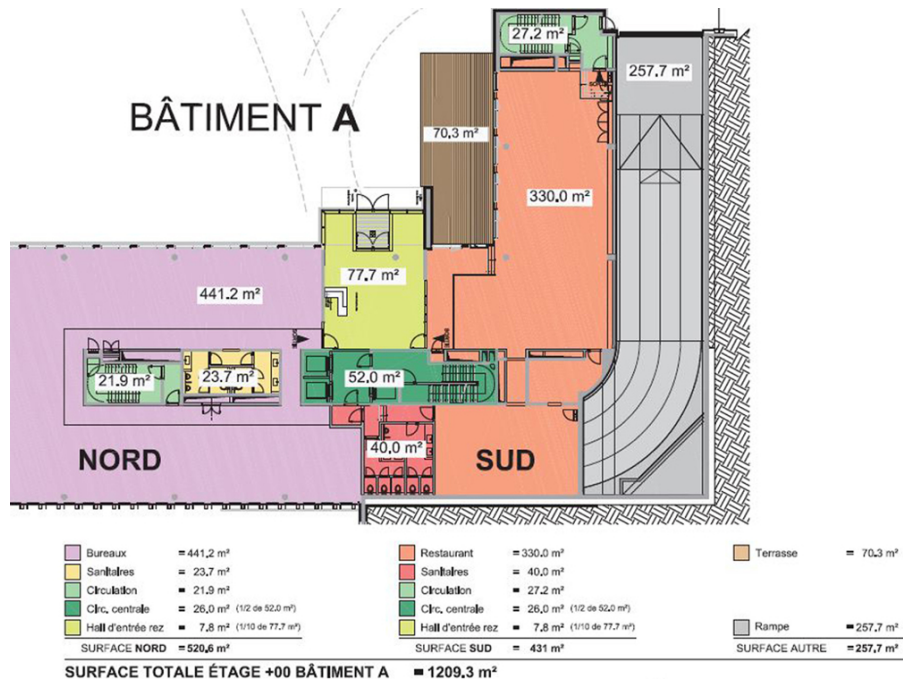

Αριθμός ακινήτου: LU881800079_2 - L-3364 Leudelange - Lux périphérie Sud

?? ???????