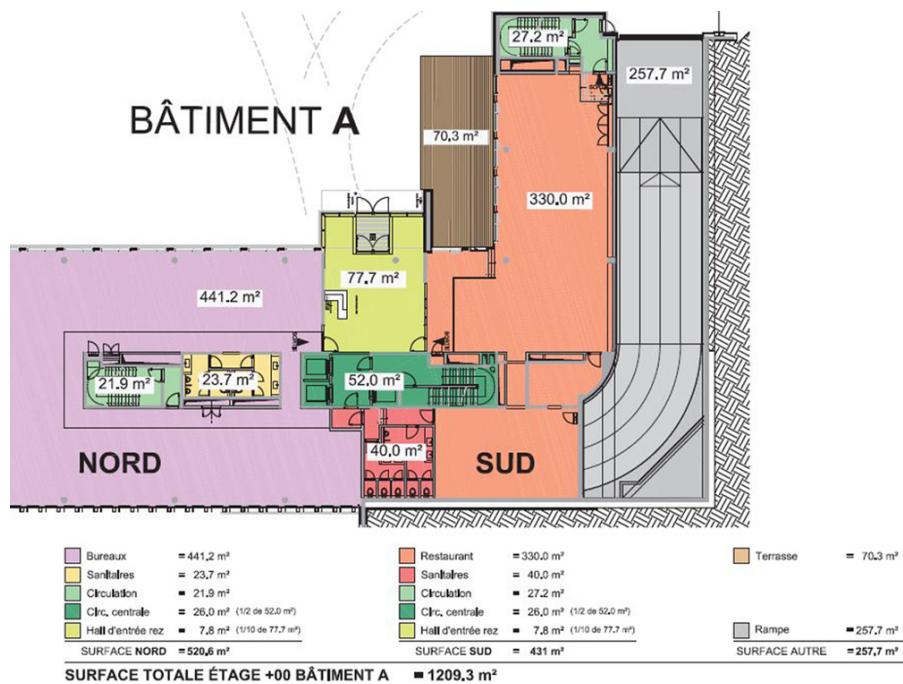

Αριθμός ακινήτου: LU881800079_2 - L-3364 Leudelange - Lux périphérie Sud

Το ακίνητο