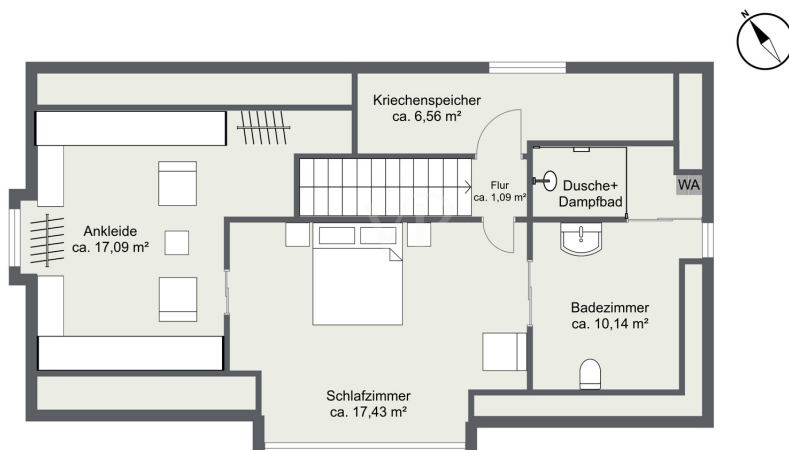

Αυτή η κατάψη δεν είναι σε κλίμακα. Τα εγγραφα μας δόθηκαν από τον πελάτη. Για το λόγο αυτό, δεν μπορούμε να εγγυηθούμε την ακρίβεια των πληροφοριών.