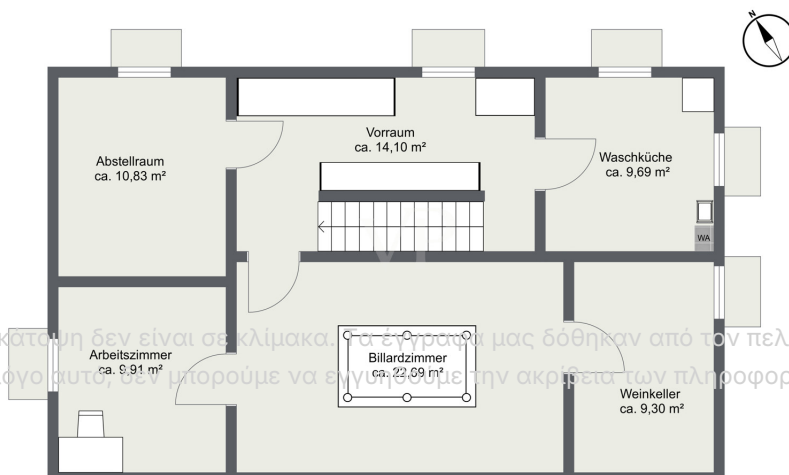

Αυτή η κατάψη δεν είναι σε κλίμακα. Τα εγγραφα μας δόθηκαν από τον πελάτη. Για το λόγο αυτό, δεν μπορούμε να εγγυηθούμε την ακρίβεια των πληροφοριών.