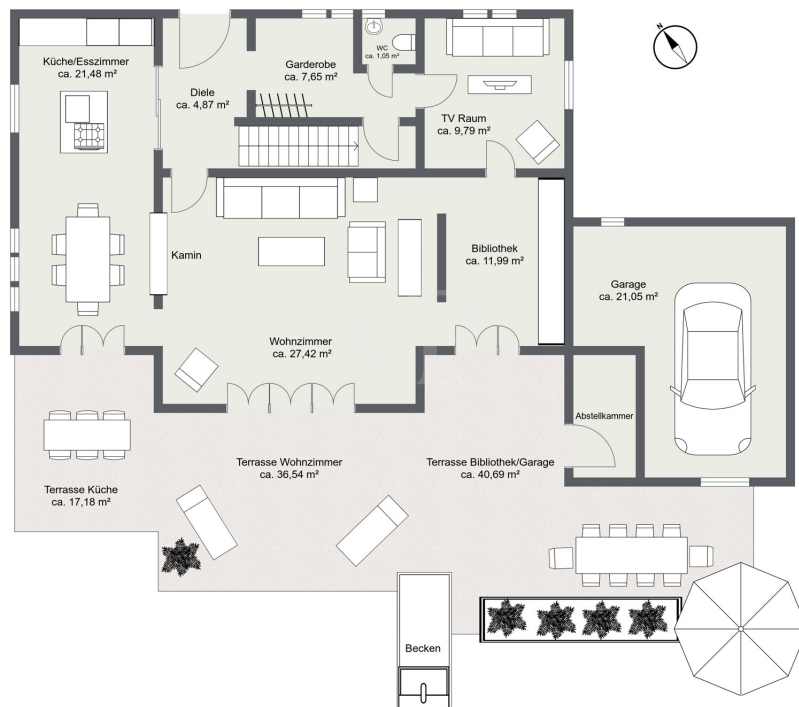

Αριθμός ακινήτου: 25225032 - 82166 Gräfelfing

??????