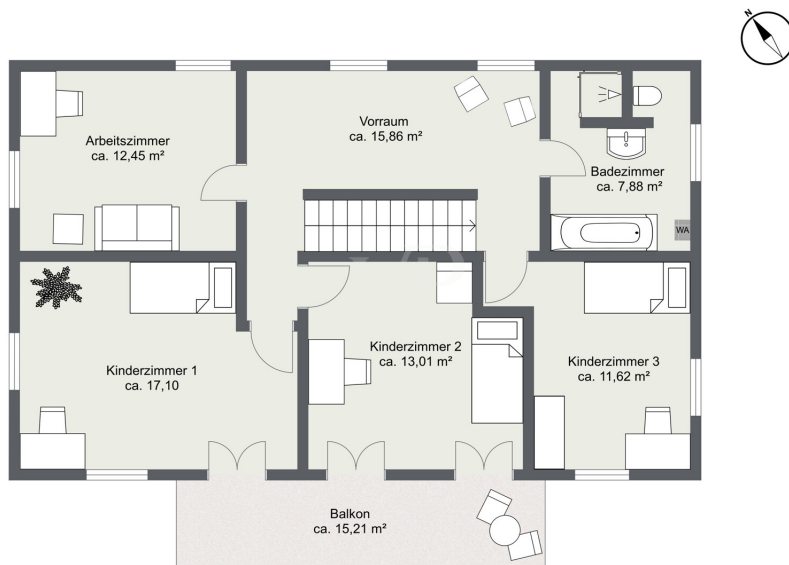

Αυτή η κατάψη δεν είναι σε κλίμακα. Τα εγγραφα μας δόθηκαν από τον πελάτη. Για το λόγο αυτό, δεν μπορούμε να εγγυηθούμε την ακρίβεια των πληροφοριών.