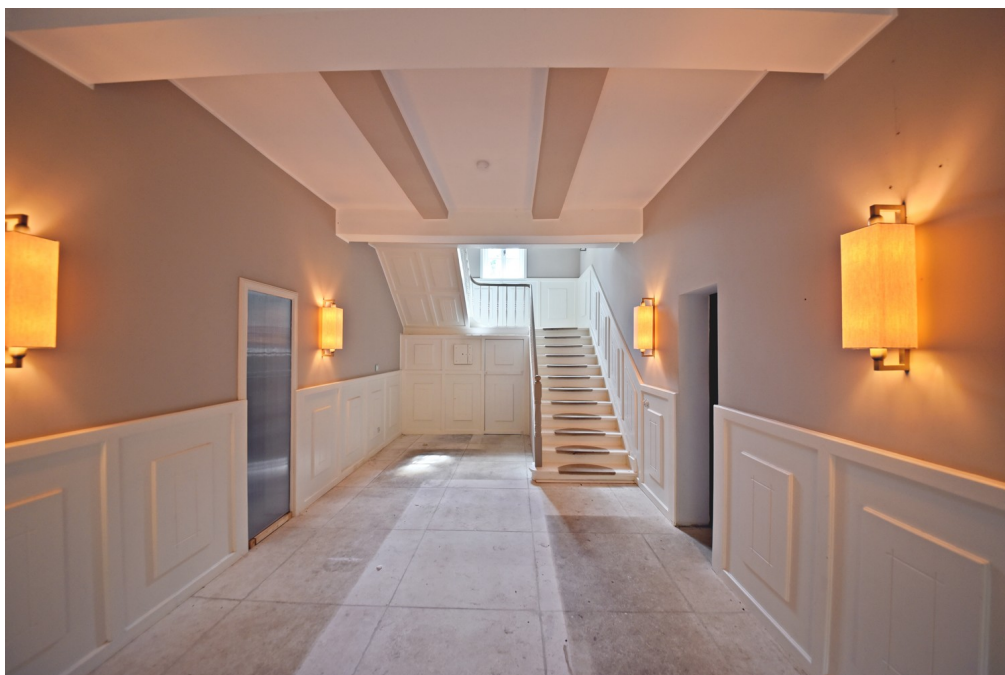

Αριθμός ακινήτου: 24216021 - 31867 Lauenau

?? ????????