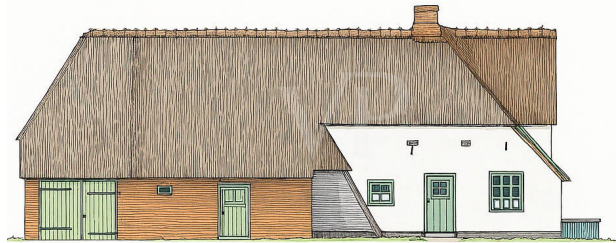

Αριθμός ακινήτου: 25235020 - 25980 Sylt OT Keitum

?? ????????

Friesisches Bauernhaus Sylt
in Keitum auf Süderende

Westen