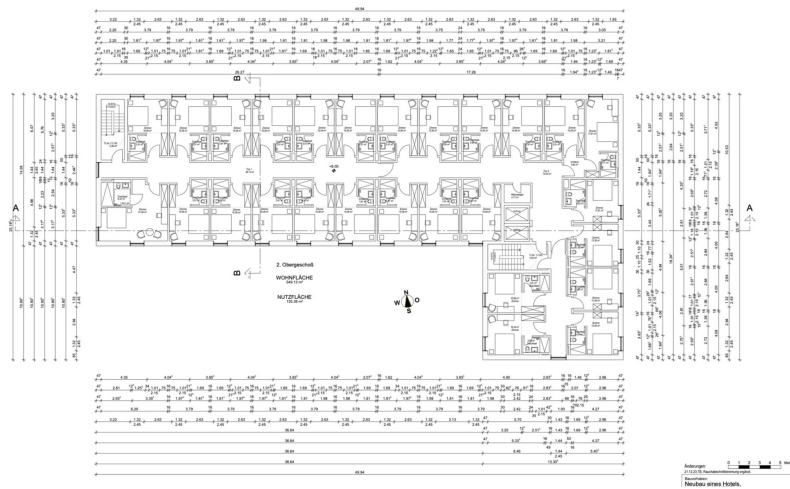

??????

Αυτή η κάτοψη δεν είναι σε κλίμακα. Τα έγγραφα μας δόθηκαν από τον πελάτη. Για το λόγο αυτό, δεν μπορούμε να εγγυηθούμε την ακρίβεια των πληροφοριών.

Αριθμός ακινήτου: CC24224A025\_online - 21509 Glinde