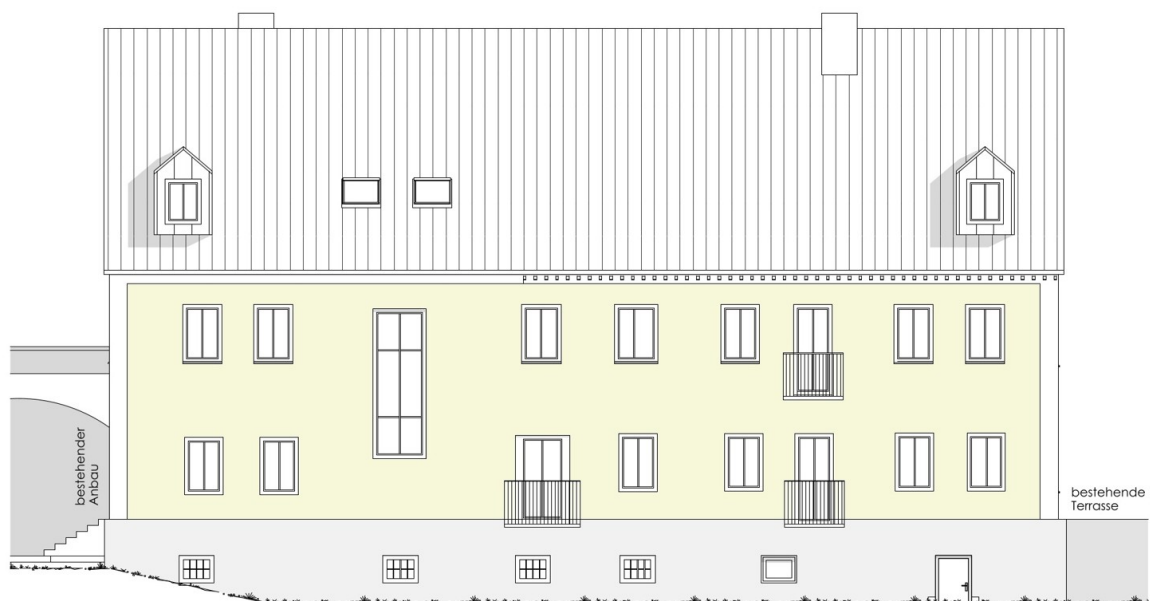

Nordansicht