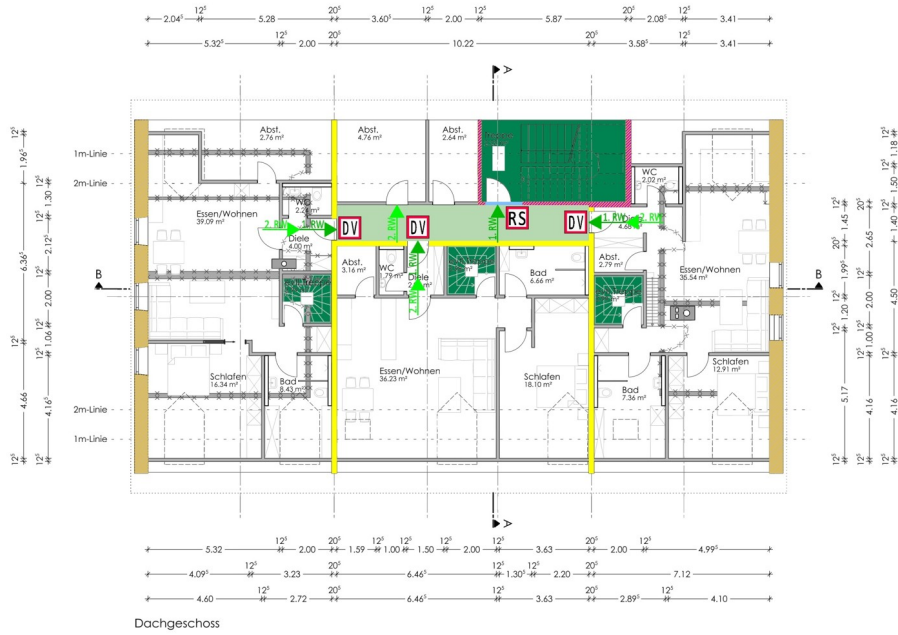

Αριθμός ακινήτου: 25345029b - 94474 Vilshofen an der Donau - Vilshofen

?? ???????