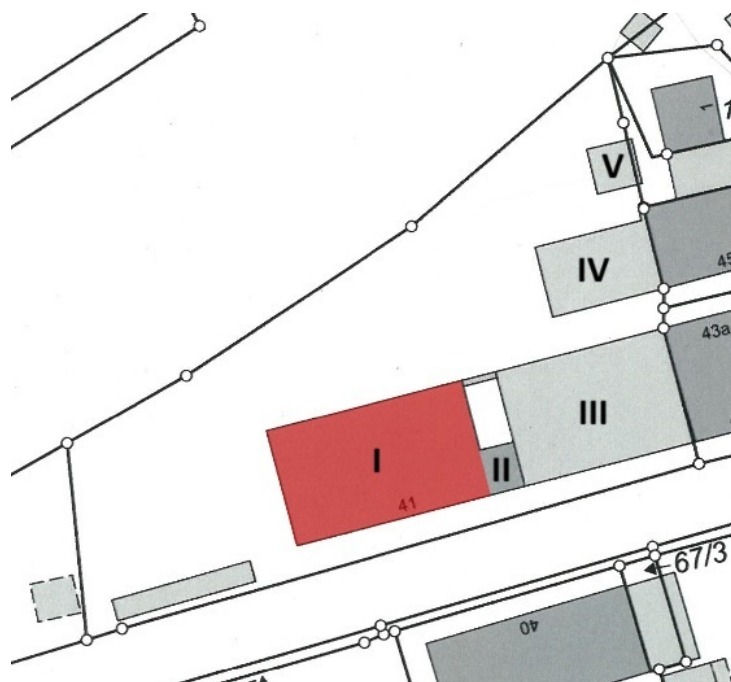

Αριθμός ακινήτου: 25345029b - 94474 Vilshofen an der Donau - Vilshofen

?? ????????