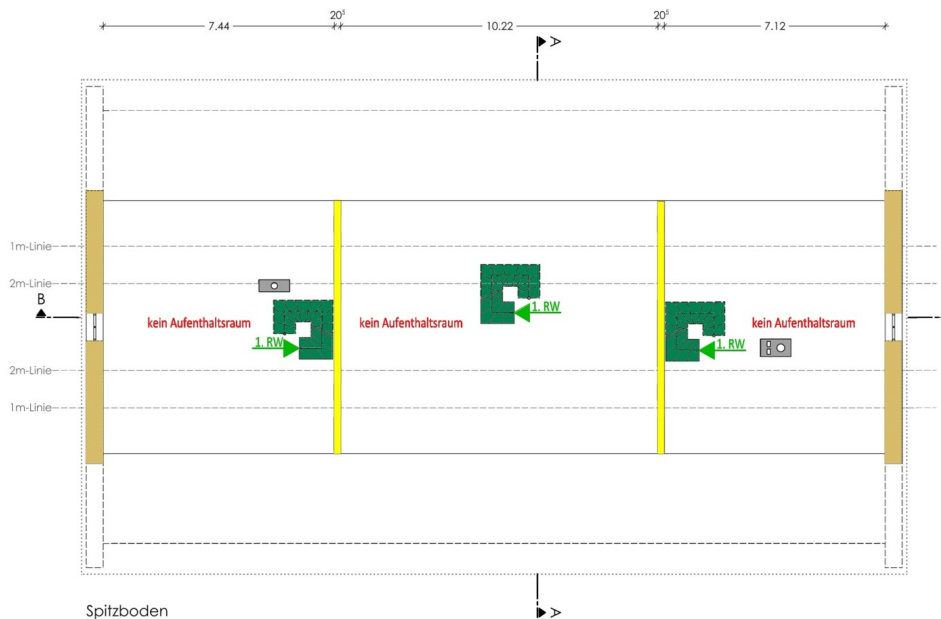

Αριθμός ακινήτου: 25345029b - 94474 Vilshofen an der Donau - Vilshofen

?? ???????