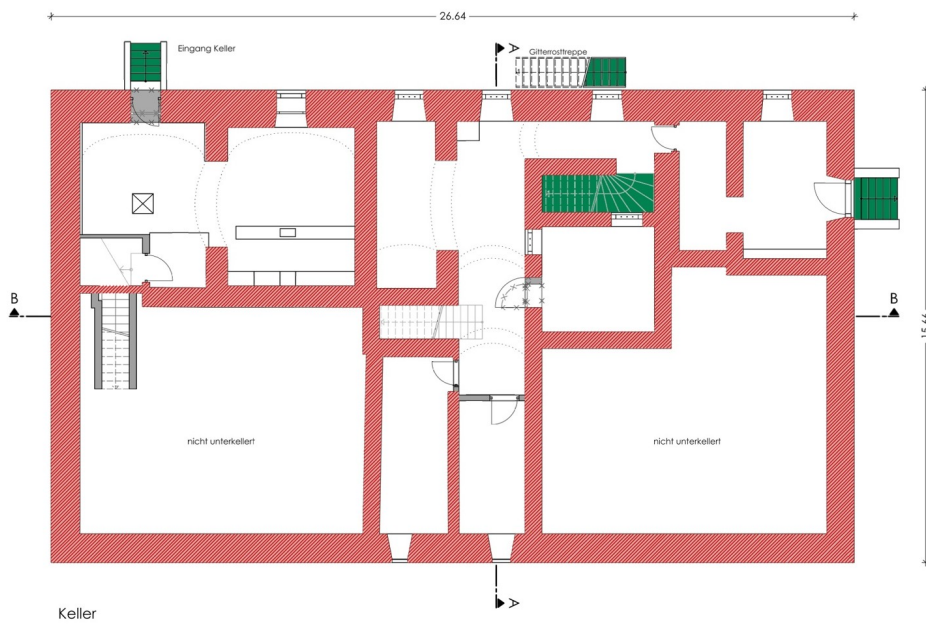

Αριθμός ακινήτου: 25345029b - 94474 Vilshofen an der Donau - Vilshofen

?? ????????