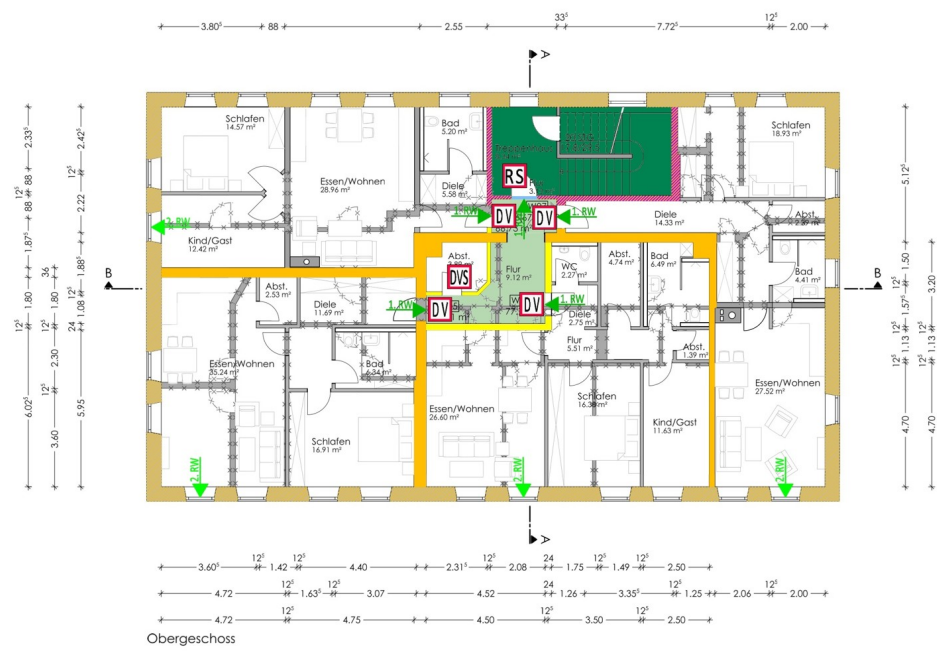

Αριθμός ακινήτου: 25345029b - 94474 Vilshofen an der Donau - Vilshofen

?? ???????