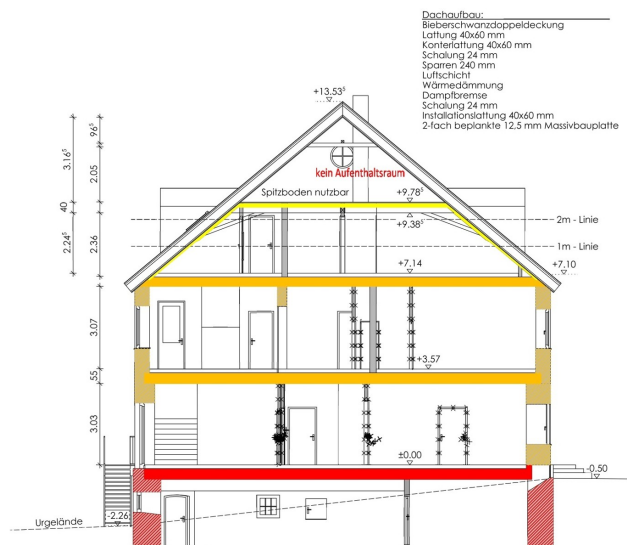

Schnitt A-A