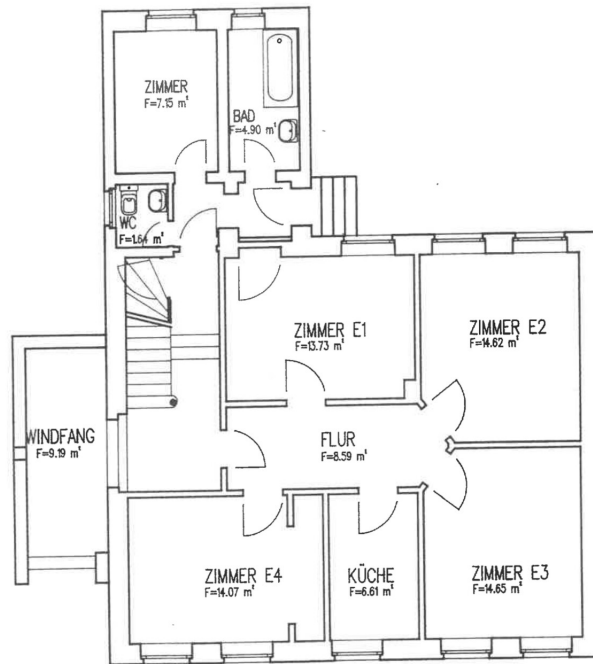

Αριθμός ακινήτου: 25019032a - 33611 Bielefeld - Schildesche

??????