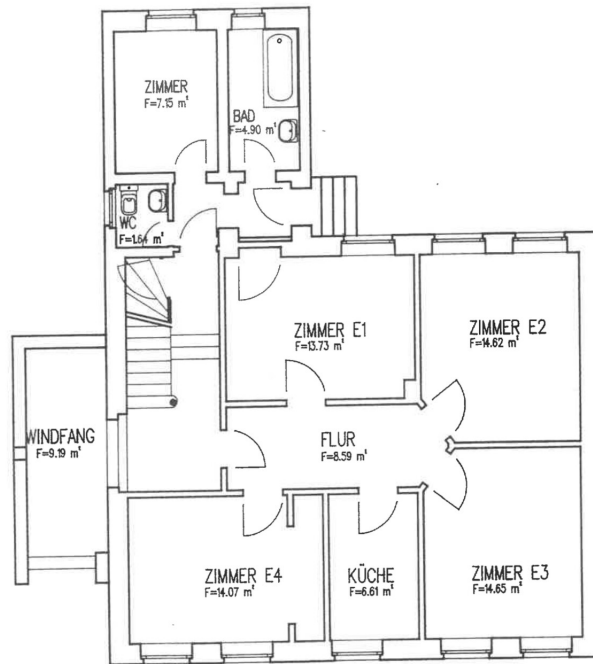

Αριθμός ακινήτου: 25019032 - 33611 Bielefeld - Schildesche

??????