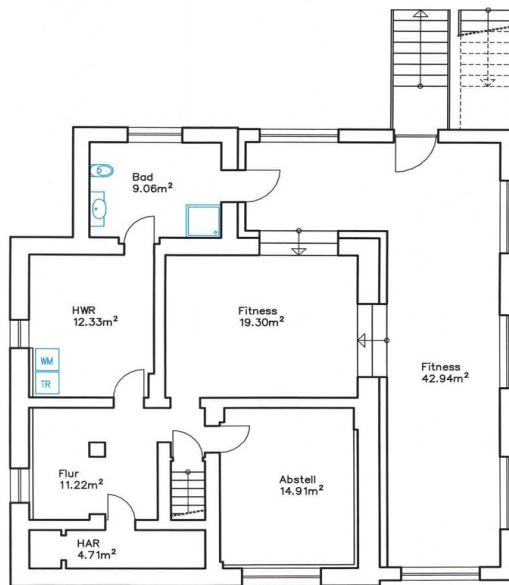

Αριθμός ακινήτου: 25156011 - 39387 Oschersleben

??????

KELLER

Wohnhaus in Oschersleben