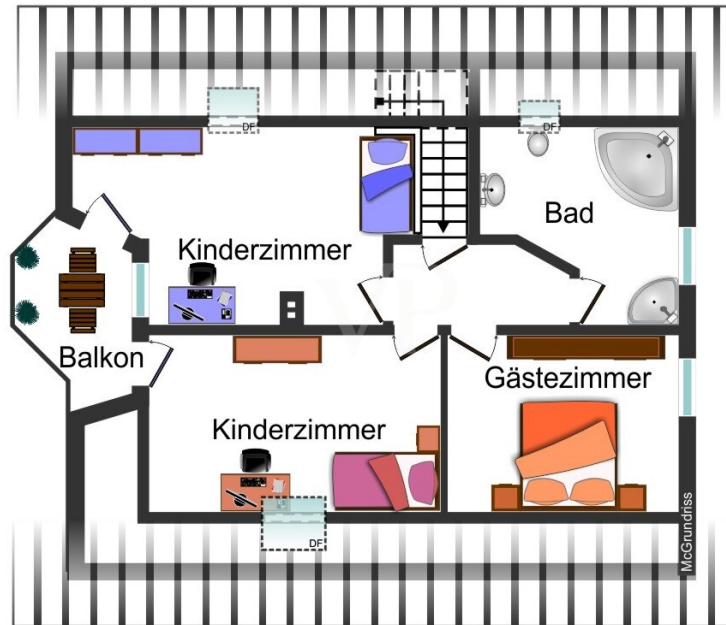

Αυτή η κάτοψη δεν είναι σε κλίμακα. Τα έγγραφα μας δόθηκαν από τον πελάτη. Για το λόγο αυτό, δεν μπορούμε να εγγυηθούμε την ακρίβεια των πληροφοριών.