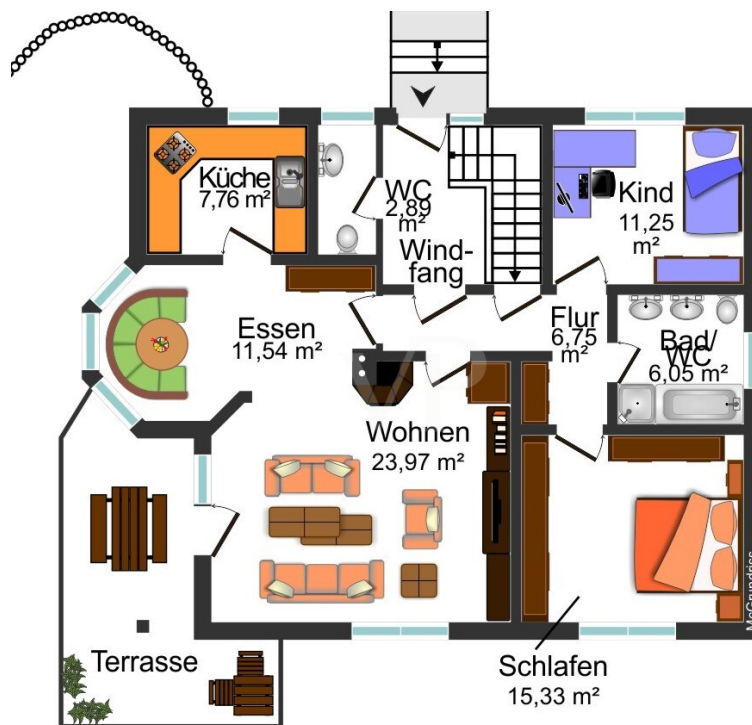

Αριθμός ακινήτου: 25214014 - 96489 Niederfüllbach - Coburg Landkreis Süd

??????