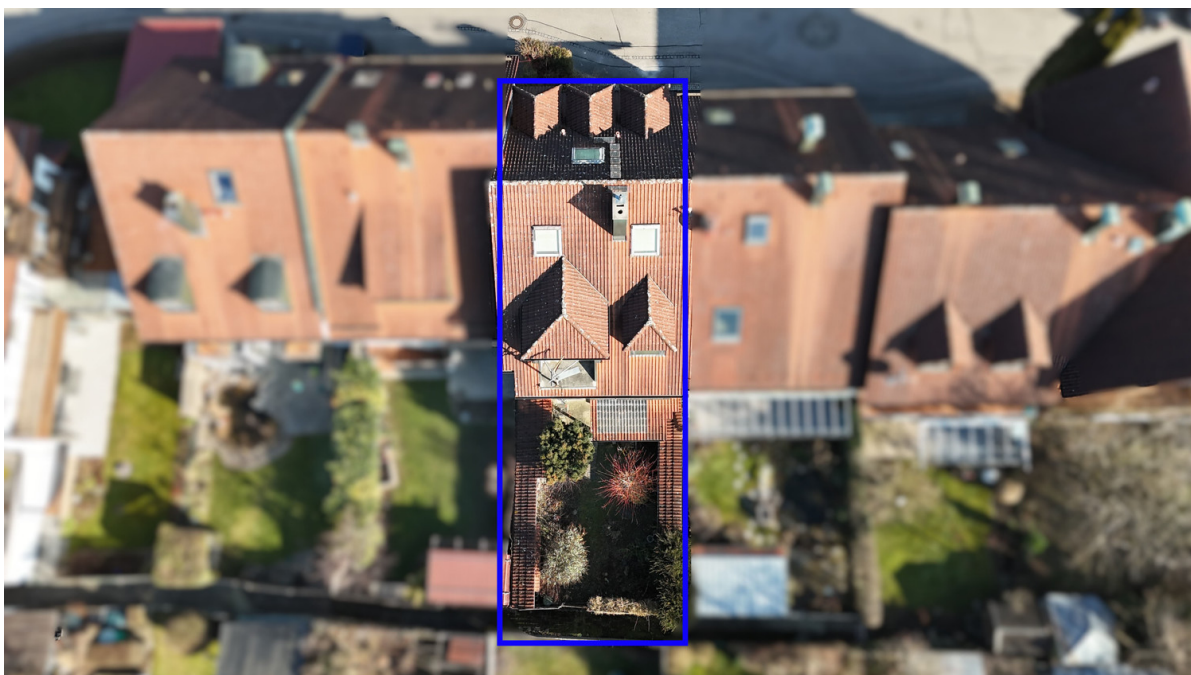

Αριθμός ακινήτου: 24185020 - 85356 Freising / Lerchenfeld

?? ????????