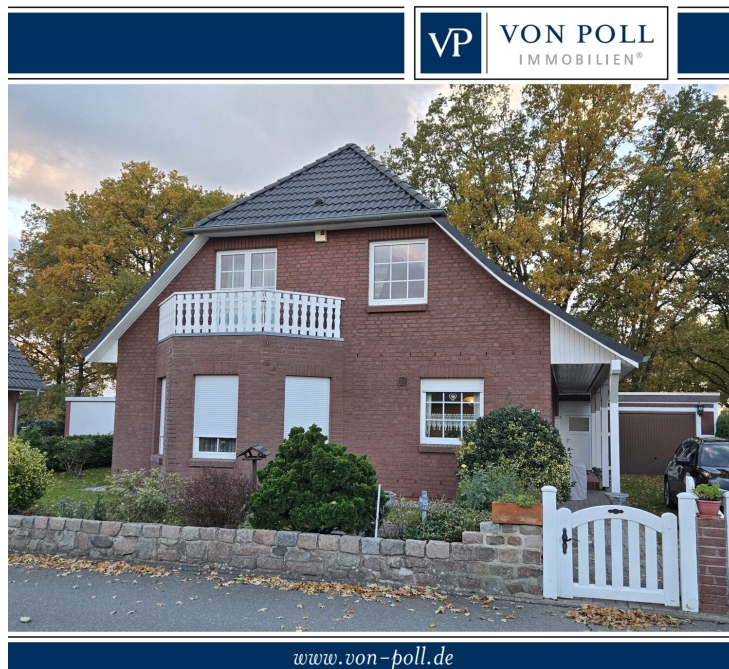

Αριθμός ακινήτου: 25086021 - 19249 Lübtheen

?? ????????