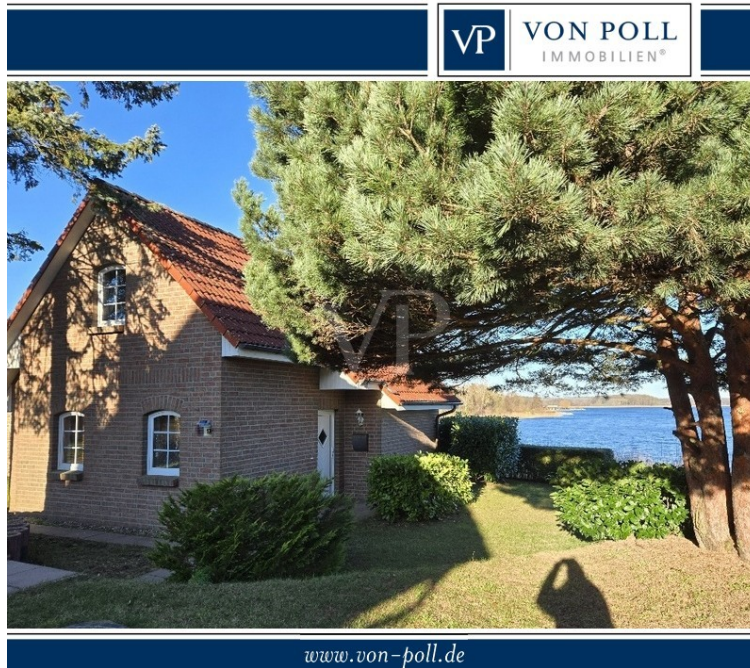

Αριθμός ακινήτου: 25086003 - 19406 Sternberg

?? ????????