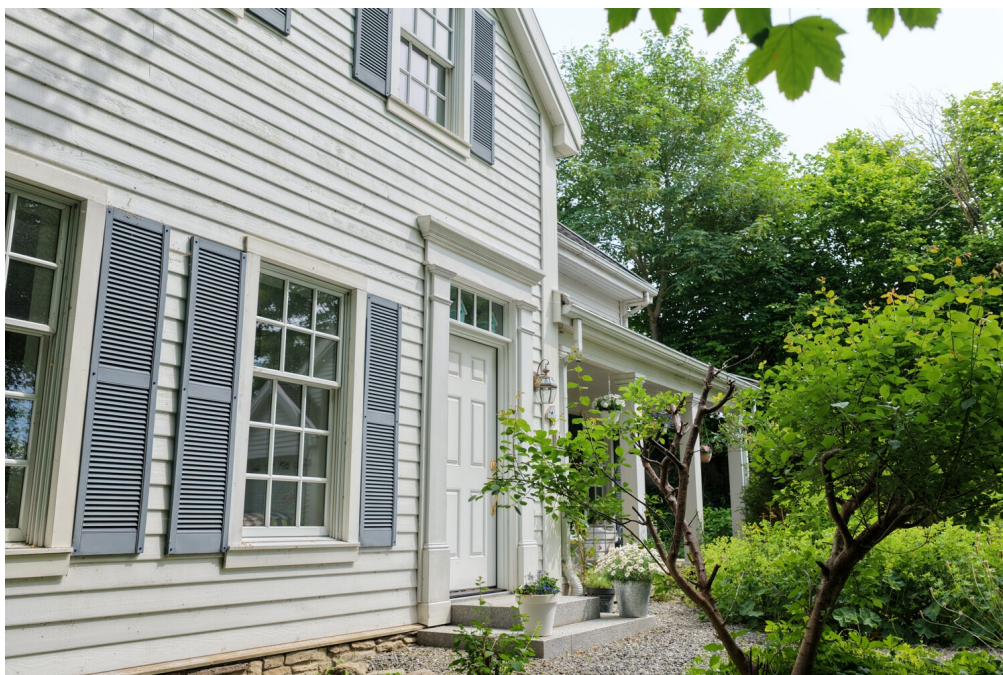

Αριθμός ακινήτου: 24173009 - 24960 Glücksburg

?? ????????