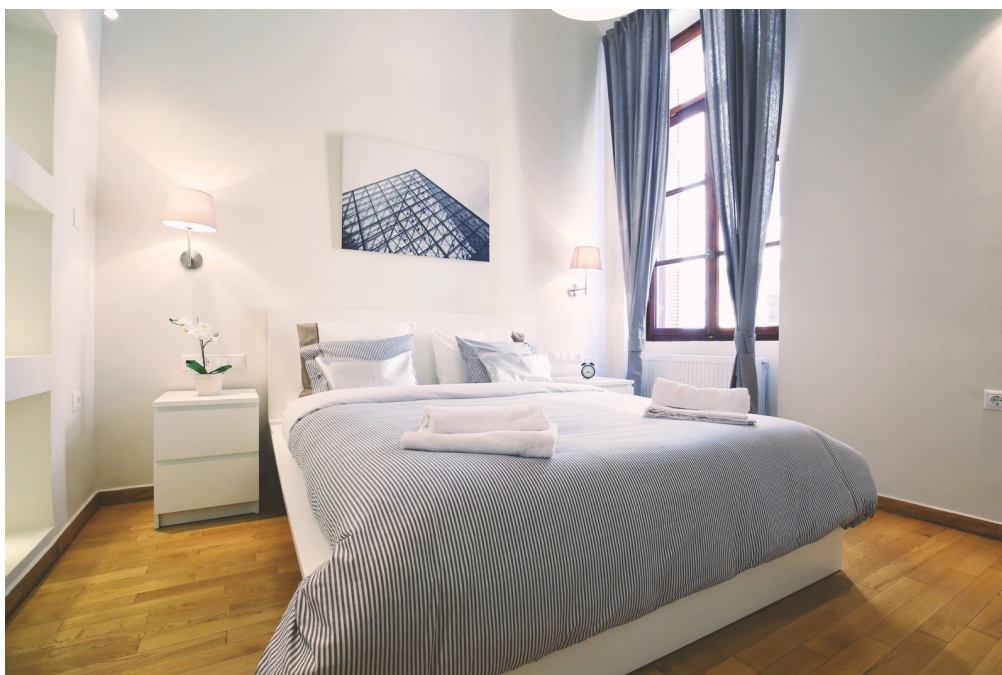

CODE DU BIEN: 760390 -

La propriété