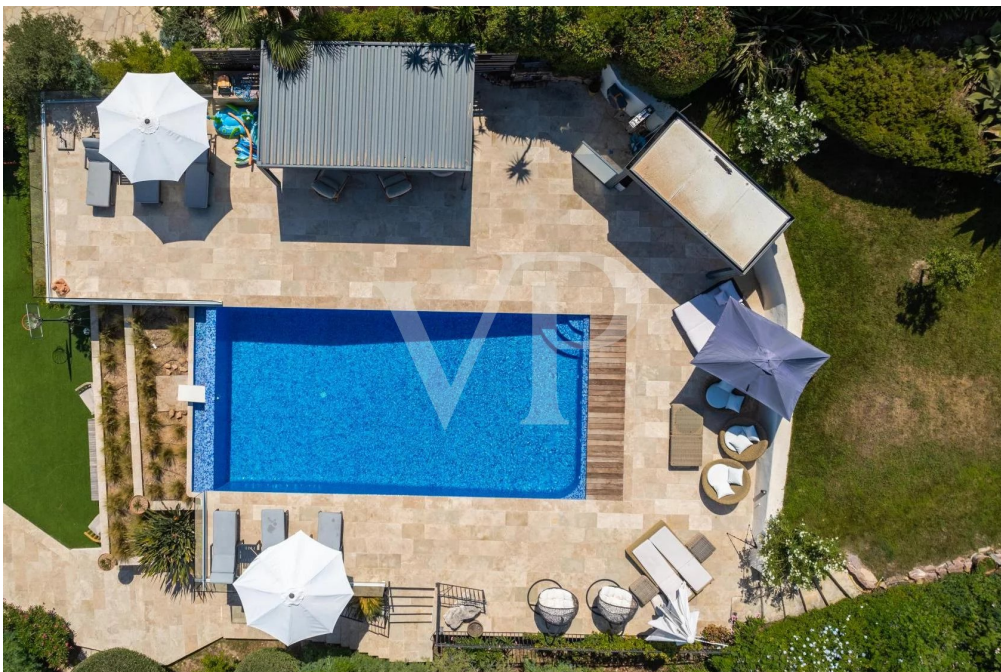

CODE DU BIEN: 86140713 - 06210 Mandelieu-la-Napoule - Provence-Alpes-Cote d'Azur

La propriété