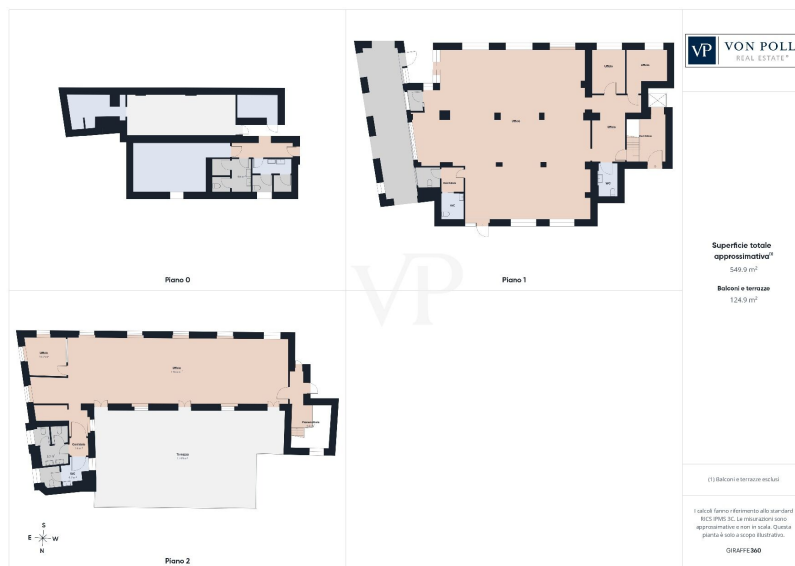

Plans d'étage

Ce plan n'est pas à l'échelle. Les documents nous ont été remis par le client. Pour cette raison, nous ne pouvons pas garantir l'exactitude des informations.

CODE DU BIEN: IT262942996 - 21052 Busto Arsizio - Istituto Penitenziario