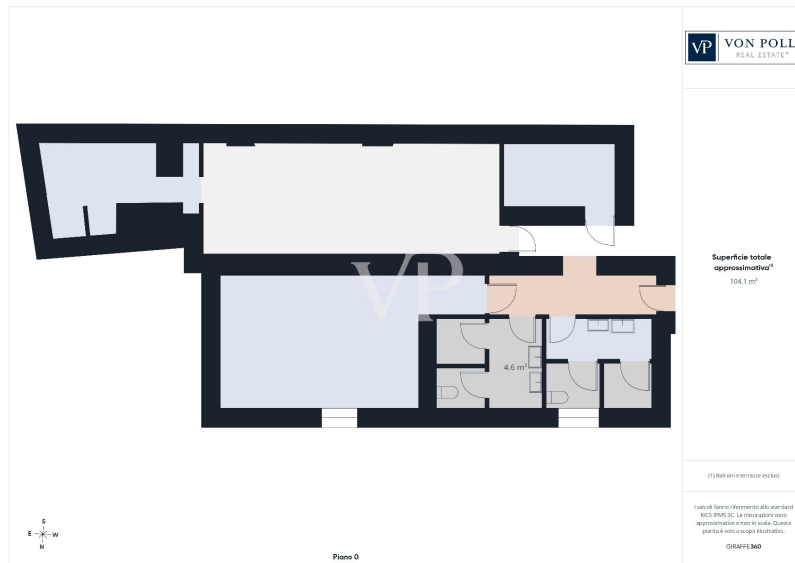

Plans d'étage

Ce plan n'est pas à l'échelle. Les documents nous ont été remis par le client. Pour cette raison, nous ne pouvons pas garantir l'exactitude des informations.

CODE DU BIEN: IT262942996 - 21052 Busto Arsizio - Istituto Penitenziario