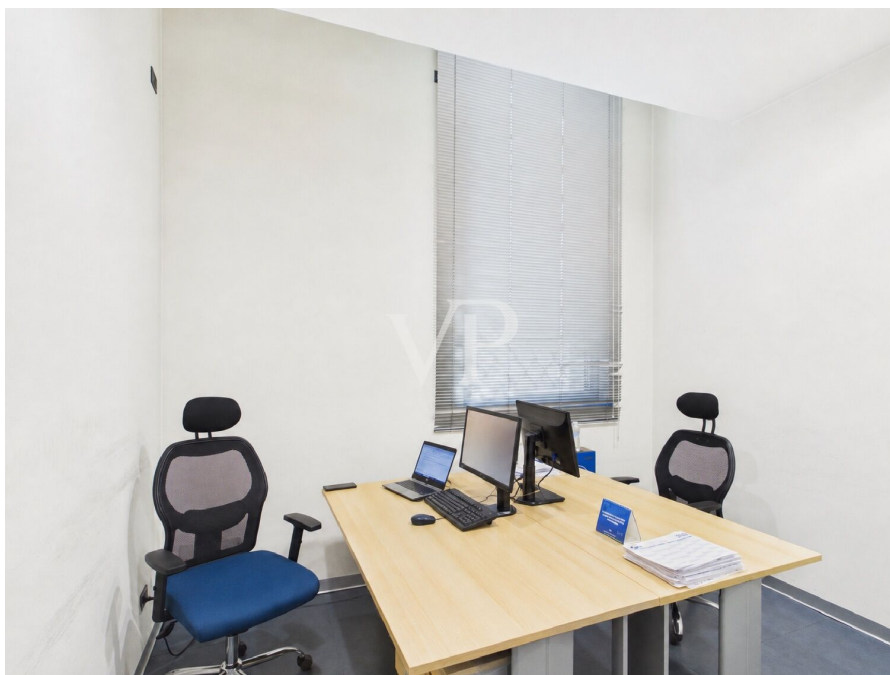

CODE DU BIEN: IT262942996 - 21052 Busto Arsizio - Istituto Penitenziario

La proprietà