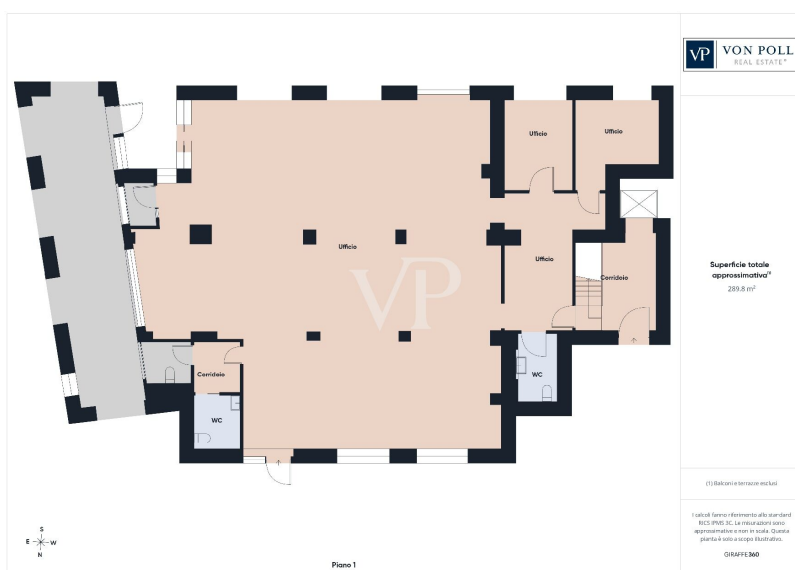

CODE DU BIEN: IT262942996 - 21052 Busto Arsizio - Istituto Penitenziario

Plans d'étage