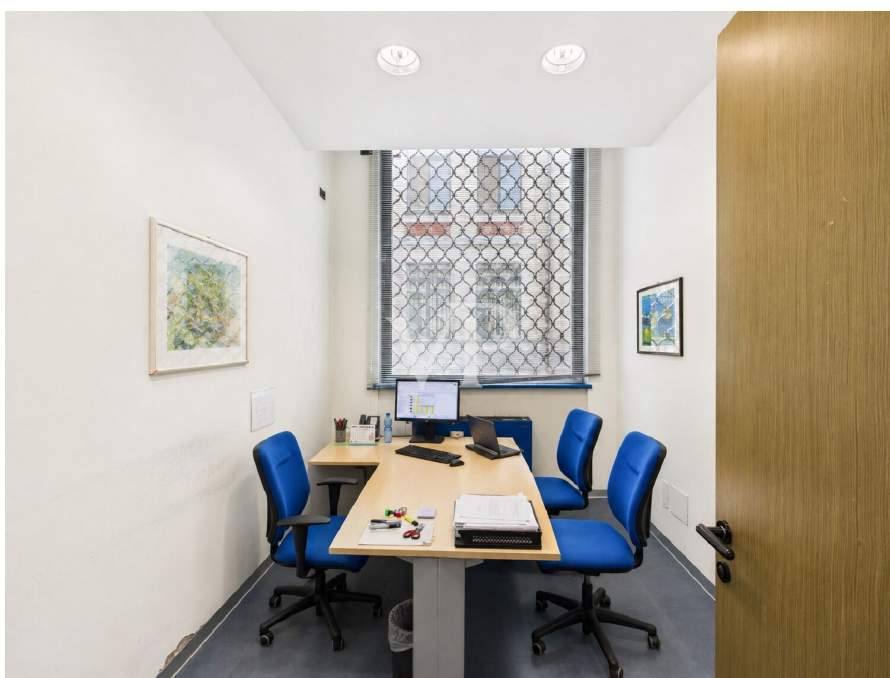

CODE DU BIEN: IT262942996 - 21052 Busto Arsizio - Istituto Penitenziario

La proprietà