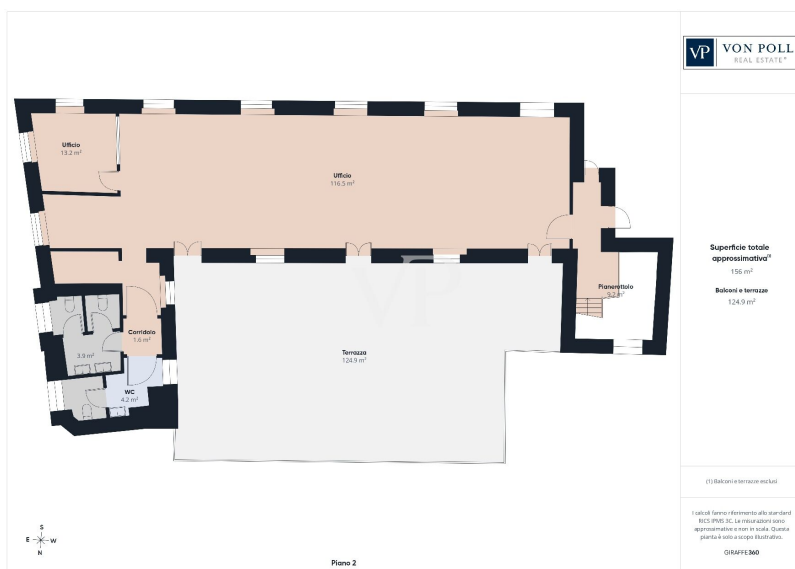

CODE DU BIEN: IT262942996 - 21052 Busto Arsizio - Istituto Penitenziario

Plans d'étage