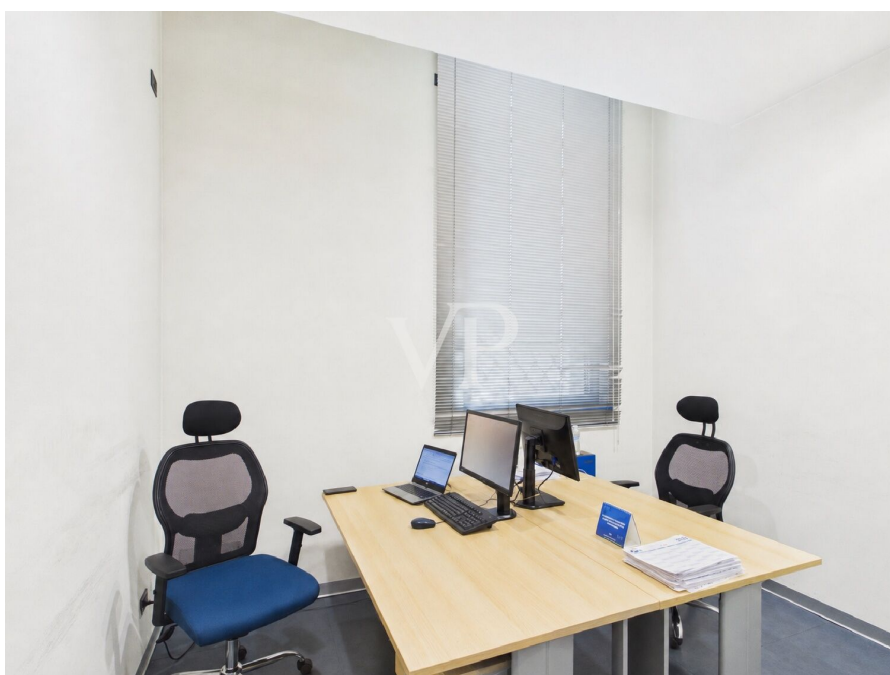

CODE DU BIEN: IT262942996 - 21052 Busto Arsizio - Istituto Penitenziario

La proprietà