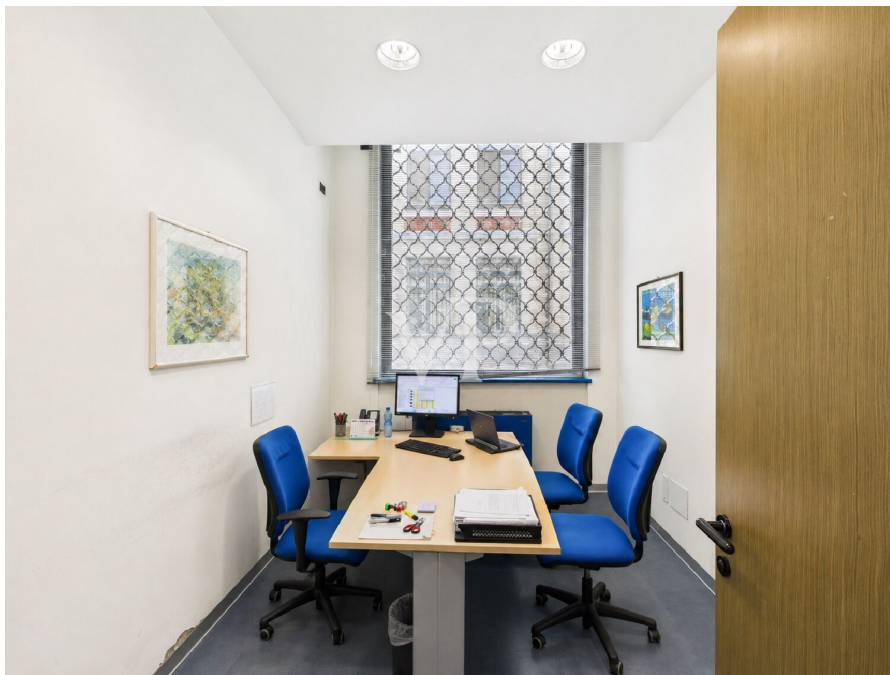

CODE DU BIEN: IT262942996 - 21052 Busto Arsizio - Istituto Penitenziario

La propriété