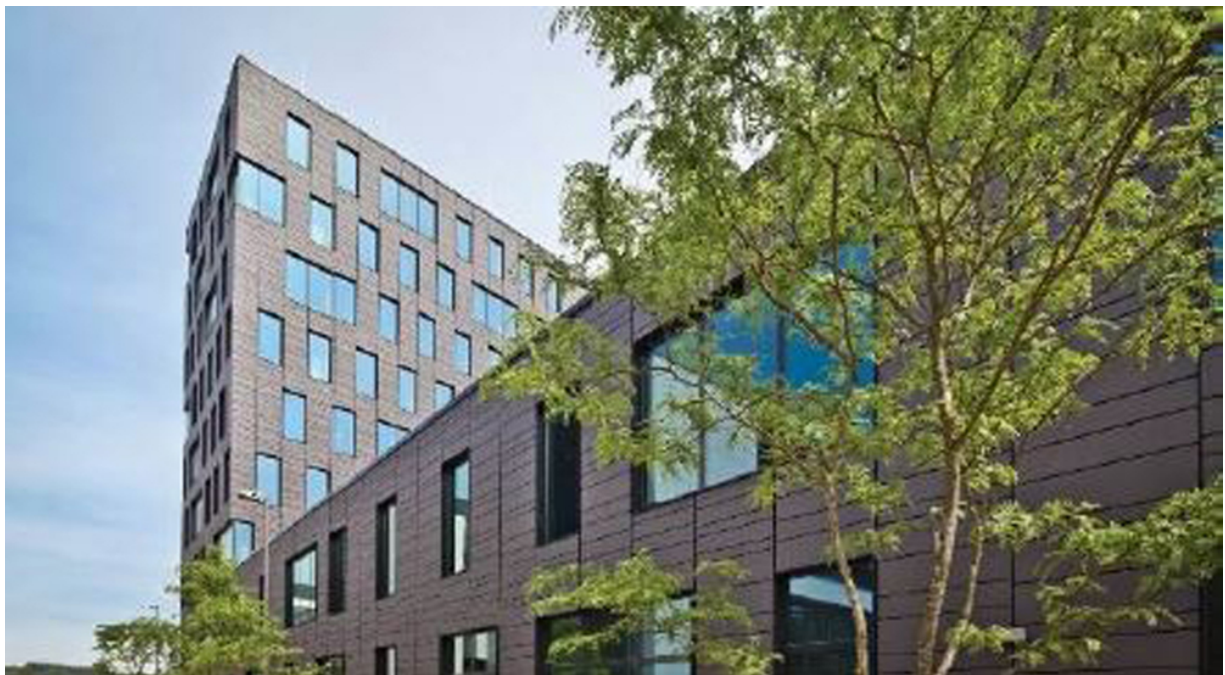

CODE DU BIEN: LU881900105_7 - L-4368 Esch Belval - Esch /Belval

La propriété