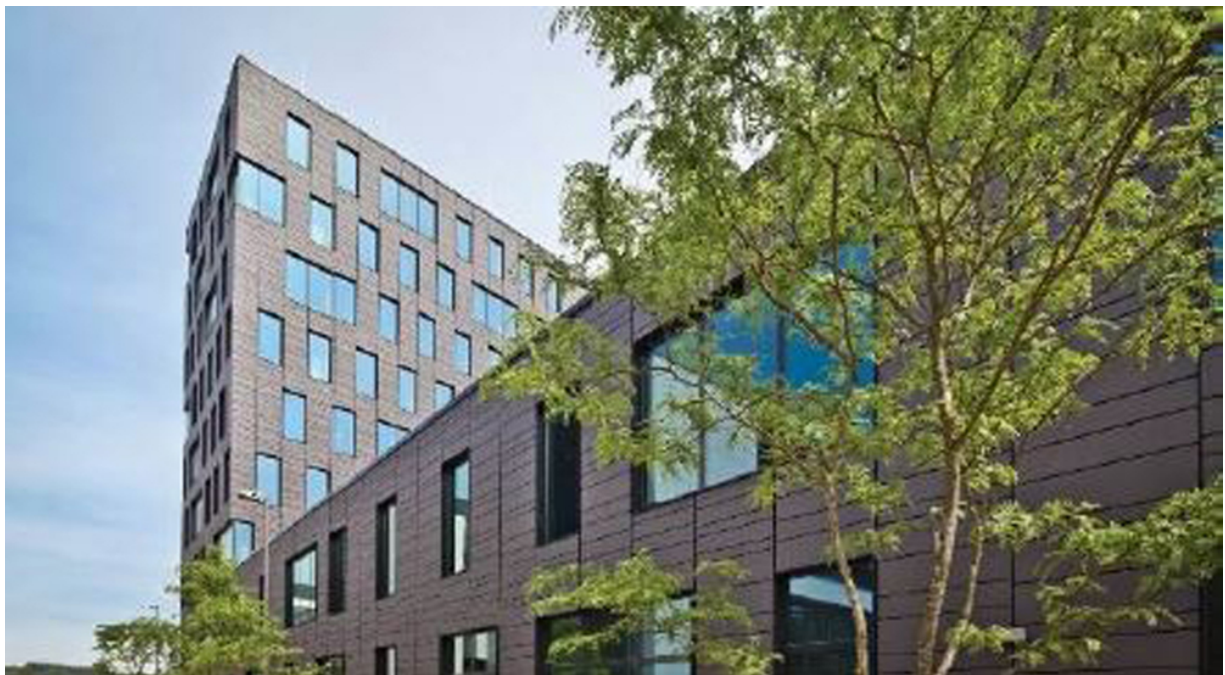

CODE DU BIEN: LU881900105_2 - L-4368 Esch Belval - Esch /Belval

La propriété