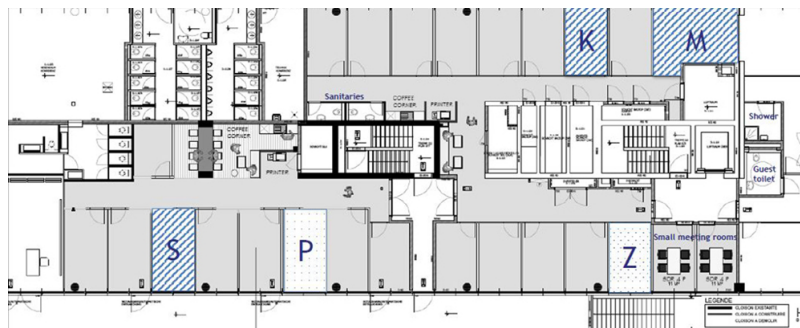

- En un coup d'œil
- La propriété
- Plans d'étage
- Une première impression
- Contact

**CODE DU BIEN: LU881800089_6 - L-1882 Luxembourg-Gasperich - Cessage gasperich
Howald**

En un coup d'œil

CODE DU BIEN	LU881800089_6	Prix de loyer	Sur demande
Disponible à partir du	04.02.2020	Office/Professional practice	Espace de bureau
		Commission pour le locataire	One month at the expense of the owner.
		Surface total	ca. 13 m ²

CODE DU BIEN: LU881800089_6 - L-1882 Luxembourg-Gasperich - Cessage gasperich
Howald

La propriété

CODE DU BIEN: LU881800089_6 - L-1882 Luxembourg-Gasperich - Cessage gasperich
Howald

Plans d'étage

Ce plan n'est pas à l'échelle. Les documents nous ont été remis par le client. Pour cette raison, nous ne pouvons pas garantir l'exactitude des informations.

**CODE DU BIEN: LU881800089_6 - L-1882 Luxembourg-Gasperich - Cessage gasperich
Howald**

Une première impression

Belle surface de bureau entièrement aménagée et équipée. Vous n'avez qu'à vous installer et vous plugger. Une partie est privative et se compose d'un open space entièrement meublé et de 267 m² de partie commune partagée (sanitaires, cuisine, espace informel, accueil et salle de réunion. 4 parkings complètent l'ensemble.

Dans le même immeuble, un ensemble de bureaux fermés de 13.8 à 19.2 m² sont à louer en formule tout inclus.

**CODE DU BIEN: LU881800089_6 - L-1882 Luxembourg-Gasperich - Cessage gasperich
Howald**

Contact