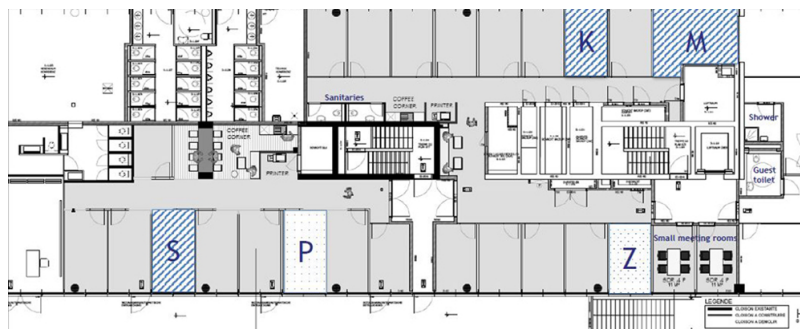

- En un coup d'œil
- La propriété
- Plans d'étage
- Une première impression
- Contact

**CODE DU BIEN: LU881800089_6 - L-1882 Luxembourg-Gasperich - Cessage gasperich
Howald**

En un coup d'œil

CODE DU BIEN	LU881800089_6	Prix de loyer	Sur demande
Disponible à partir du	04.02.2020	Office/Professional practice	Espace de bureau
		Commission pour le locataire	One month at the expense of the owner.
		Surface total	ca. 13 m ²

CODE DU BIEN: LU881800089_6 - L-1882 Luxembourg-Gasperich - Cessage gasperich
Howald

La propriété

CODE DU BIEN: LU881800089_6 - L-1882 Luxembourg-Gasperich - Cessage gasperich
Howald

Plans d'étage

Ce plan n'est pas à l'échelle. Les documents nous ont été remis par le client. Pour cette raison, nous ne pouvons pas garantir l'exactitude des informations.

**CODE DU BIEN: LU881800089_6 - L-1882 Luxembourg-Gasperich - Cessage gasperich
Howald**

Une première impression

Belle surface de bureau entièrement aménagée et équipée. Vous n'avez qu'à vous installer et vous plugger. Une partie est privative et se compose d'un open space entièrement meublé et de 267 m² de partie commune partagée (sanitaires, cuisine, espace informel, accueil et salle de réunion. 4 parkings complètent l'ensemble.

Dans le même immeuble, un ensemble de bureaux fermés de 13.8 à 19.2 m² sont à louer en formule tout inclus.

**CODE DU BIEN: LU881800089_6 - L-1882 Luxembourg-Gasperich - Cessage gasperich
Howald**

Contact