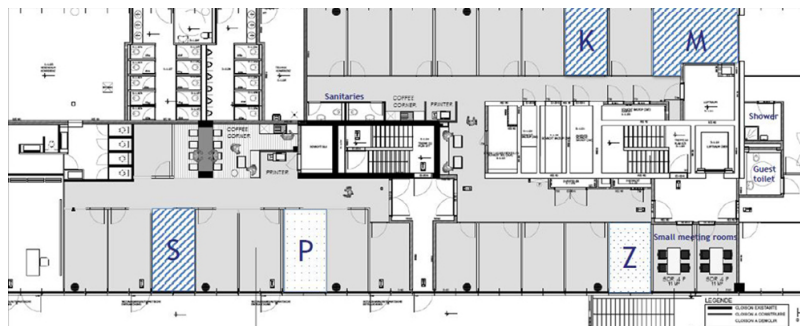

- En un coup d'œil
- La propriété
- Plans d'étage
- Une première impression
- Contact

**CODE DU BIEN: LU881800089_4 - L-1882 Luxembourg-Gasperich - Cessage gasperich
Howald**

En un coup d'œil

CODE DU BIEN	LU881800089_4	Prix de loyer	Sur demande
Disponible à partir du	04.02.2020	Office/Professional practice	Espace de bureau
		Commission pour le locataire	One month at the expense of the owner.
		Surface total	ca. 13 m ²

CODE DU BIEN: LU881800089_4 - L-1882 Luxembourg-Gasperich - Cessage gasperich
Howald

La propriété

CODE DU BIEN: LU881800089_4 - L-1882 Luxembourg-Gasperich - Cessage gasperich
Howald

Plans d'étage

Ce plan n'est pas à l'échelle. Les documents nous ont été remis par le client. Pour cette raison, nous ne pouvons pas garantir l'exactitude des informations.

**CODE DU BIEN: LU881800089_4 - L-1882 Luxembourg-Gasperich - Cessage gasperich
Howald**

Une première impression

Belle surface de bureau entièrement aménagée et équipée. Vous n'avez qu'à vous installer et vous plugger. Une partie est privative et se compose d'un open space entièrement meublé et de 267 m² de partie commune partagée (sanitaires, cuisine, espace informel, accueil et salle de réunion. 4 parkings complètent l'ensemble. Dans le même immeuble, un ensemble de bureaux fermés de 13.8 à 19.2 m² sont à louer en formule tout inclus.