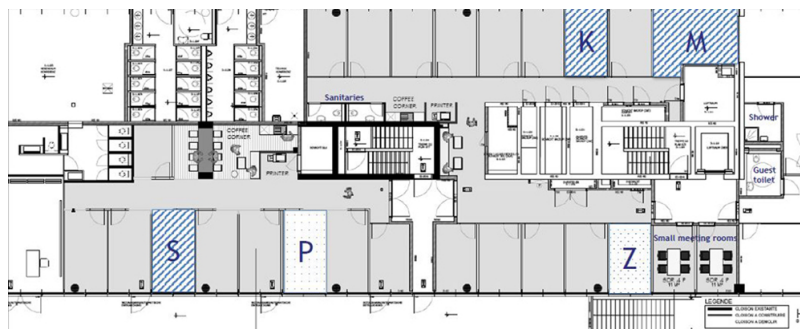

- En un coup d'œil
- La propriété
- Plans d'étage
- Une première impression
- Contact

**CODE DU BIEN: LU881800089_4 - L-1882 Luxembourg-Gasperich - Cessage gasperich
Howald**

En un coup d'œil

CODE DU BIEN	LU881800089_4	Prix de loyer	Sur demande
Disponible à partir du	04.02.2020	Office/Professional practice	Espace de bureau
		Commission pour le locataire	One month at the expense of the owner.
		Surface total	ca. 13 m ²

CODE DU BIEN: LU881800089_4 - L-1882 Luxembourg-Gasperich - Cessage gasperich
Howald

La propriété

CODE DU BIEN: LU881800089_4 - L-1882 Luxembourg-Gasperich - Cessage gasperich
Howald

Plans d'étage

Ce plan n'est pas à l'échelle. Les documents nous ont été remis par le client. Pour cette raison, nous ne pouvons pas garantir l'exactitude des informations.

**CODE DU BIEN: LU881800089_4 - L-1882 Luxembourg-Gasperich - Cessage gasperich
Howald**

Une première impression

Belle surface de bureau entièrement aménagée et équipée. Vous n'avez qu'à vous installer et vous plugger. Une partie est privative et se compose d'un open space entièrement meublé et de 267 m² de partie commune partagée (sanitaires, cuisine, espace informel, accueil et salle de réunion. 4 parkings complètent l'ensemble. Dans le même immeuble, un ensemble de bureaux fermés de 13.8 à 19.2 m² sont à louer en formule tout inclus.