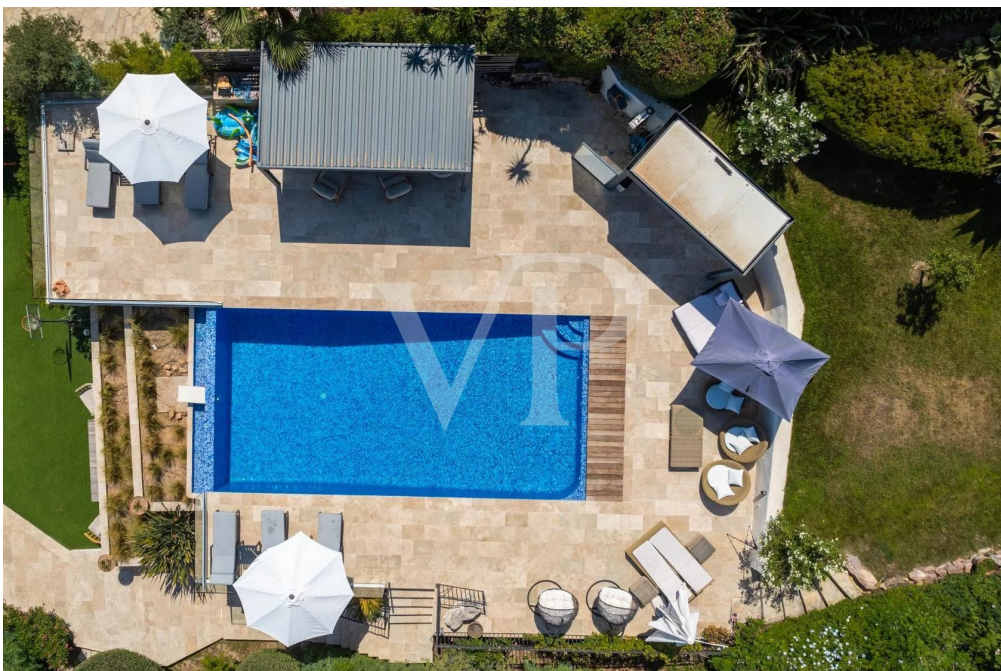

Número de propiedad: 86140713 - 06210 Mandelieu-la-Napoule - Provence-Alpes-Cote
d'Azur

La propiedad