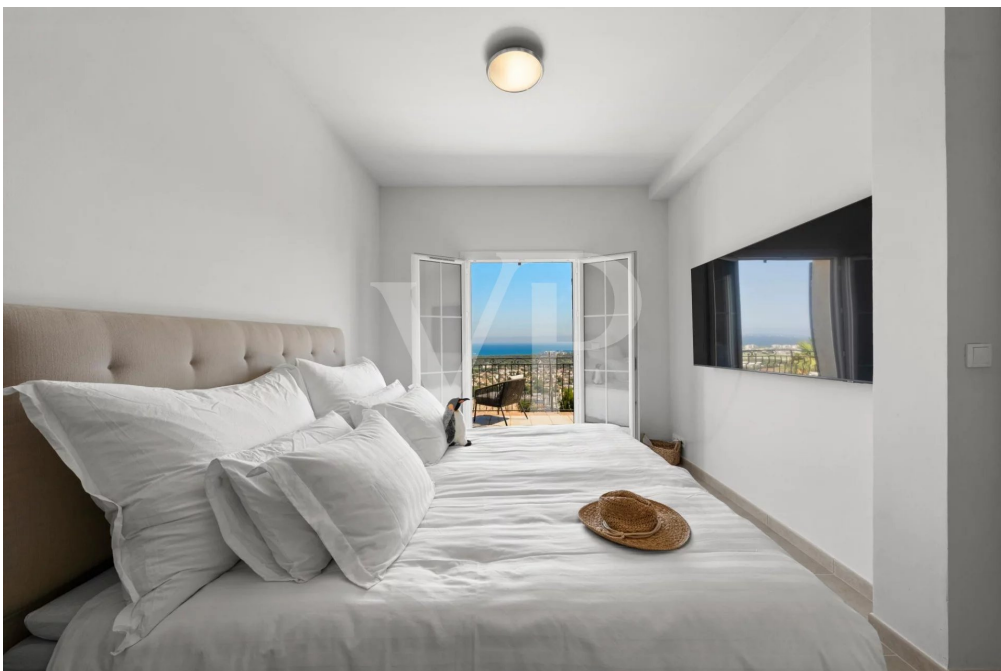

Número de propiedad: 86140713 - 06210 Mandelieu-la-Napoule - Provence-Alpes-Cote d'Azur

La propiedad