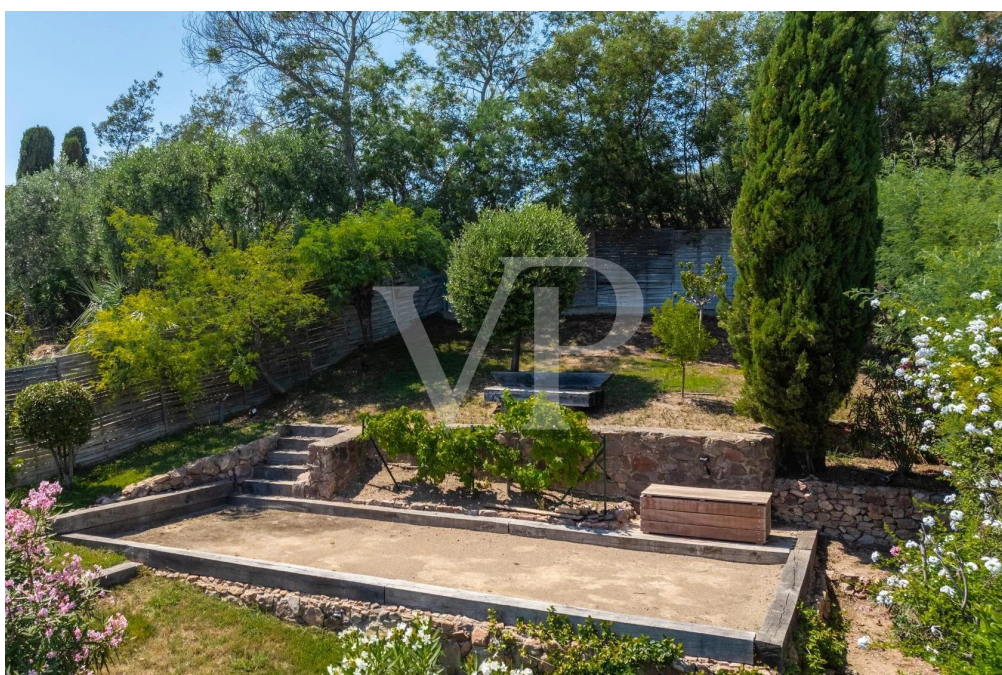

Número de propiedad: 86140713 - 06210 Mandelieu-la-Napoule - Provence-Alpes-Cote d'Azur

La propiedad