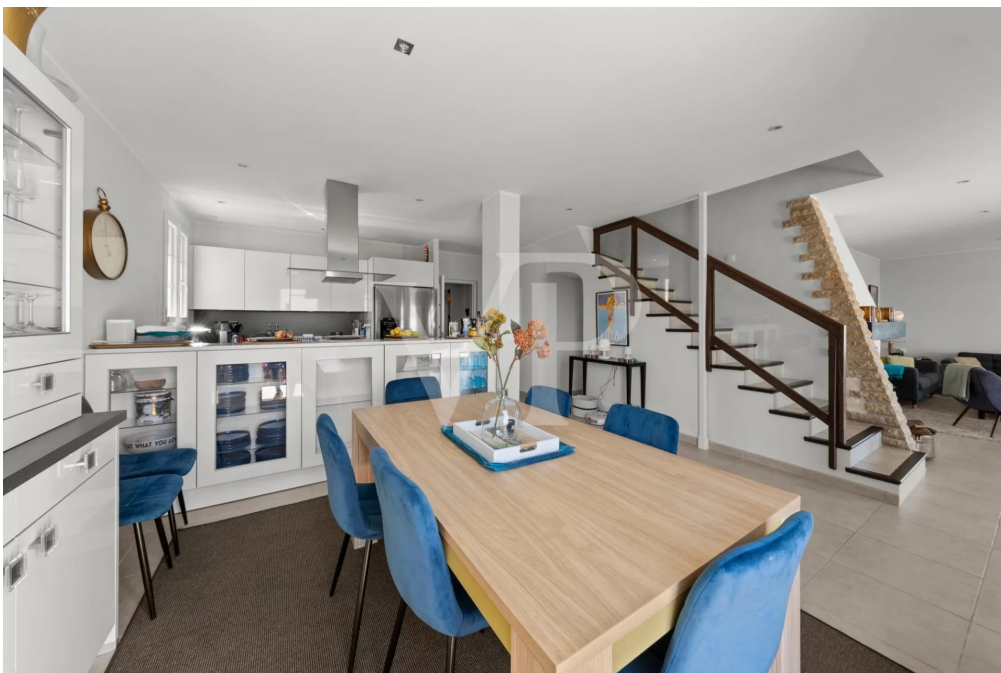

Número de propiedad: 86140713 - 06210 Mandelieu-la-Napoule - Provence-Alpes-Cote d'Azur

La propiedad