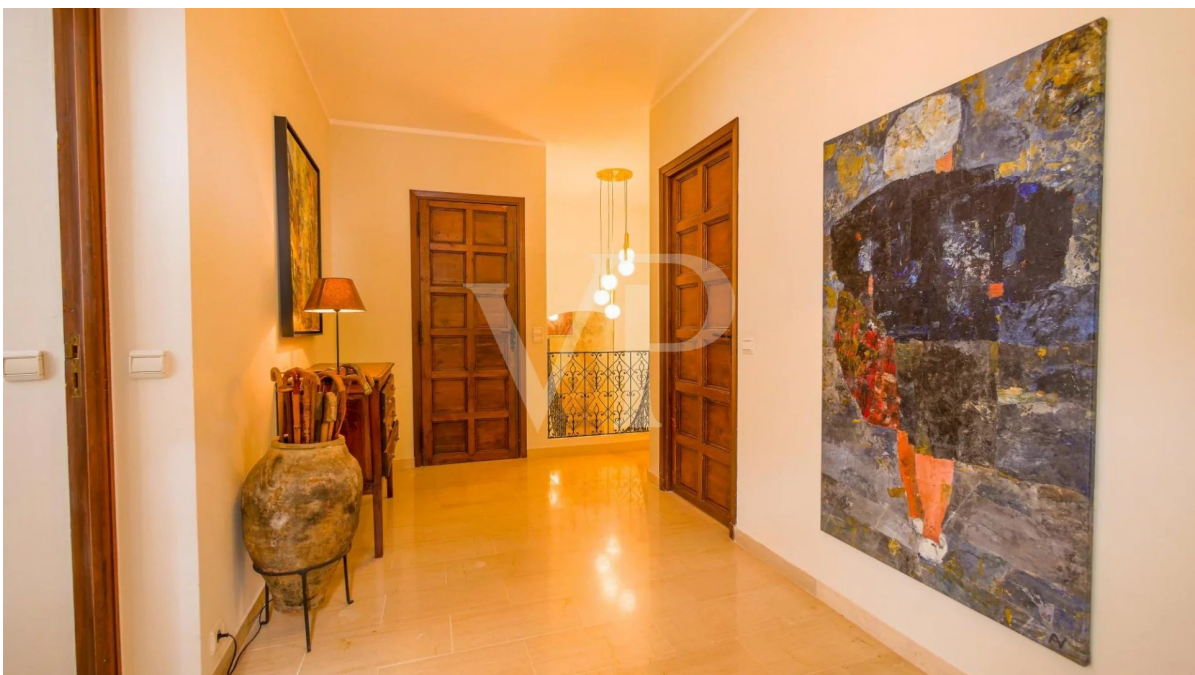

Número de propiedad: 82511816 - 06140 Vence - Provence-Alpes-Cote d'Azur

La propiedad