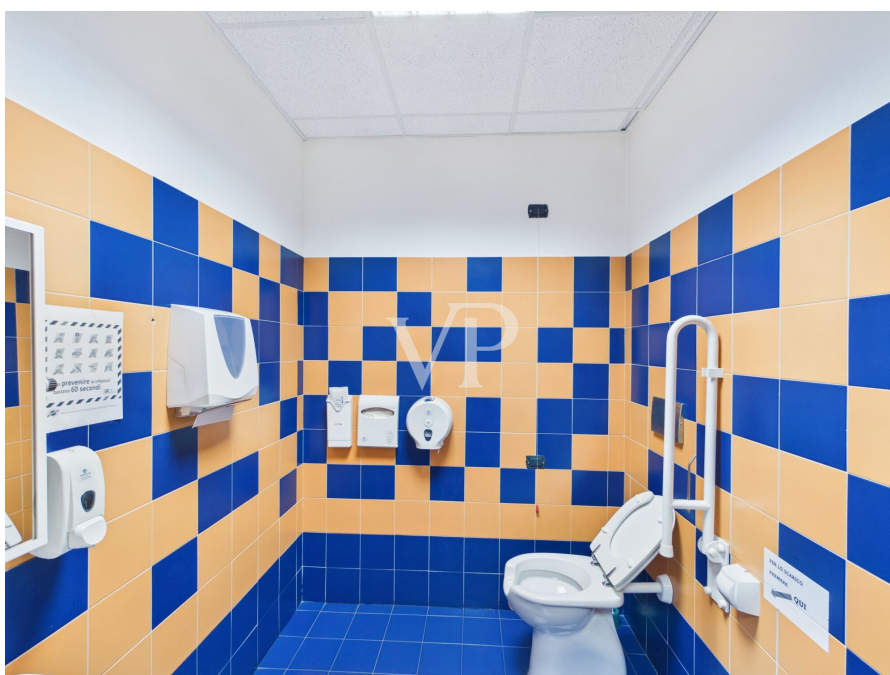

Número de propiedad: IT262942996 - 21052 Busto Arsizio - Istituto Penitenziario

La propiedad