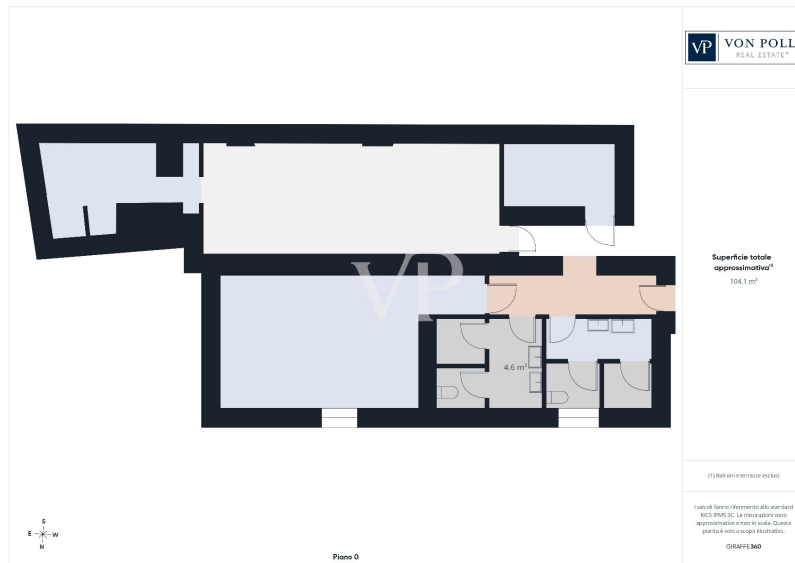

Planos de planta

Este plano no está a escala. Los documentos nos fueron entregados por el cliente. Por esta razón, no podemos garantizar la exactitud de la información.

Número de propiedad: IT262942996 - 21052 Busto Arsizio - Istituto Penitenziario