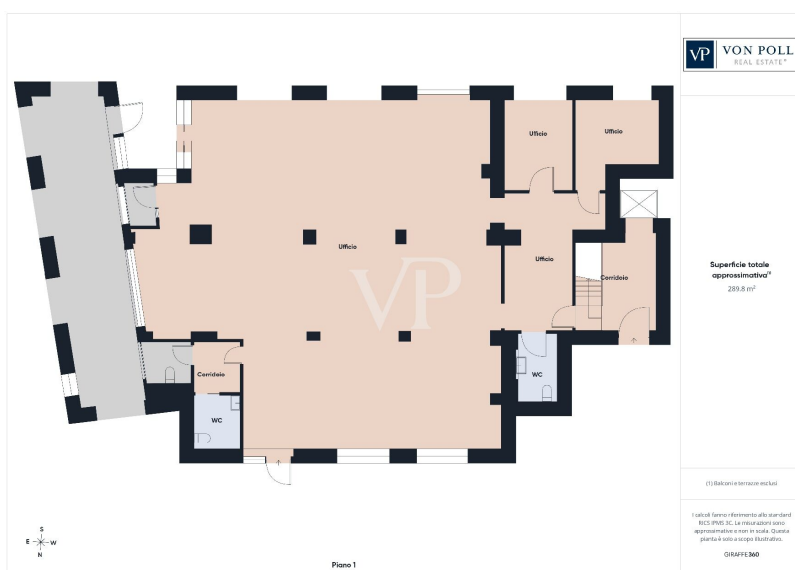

Número de propiedad: IT262942996 - 21052 Busto Arsizio - Istituto Penitenziario

Planos de planta