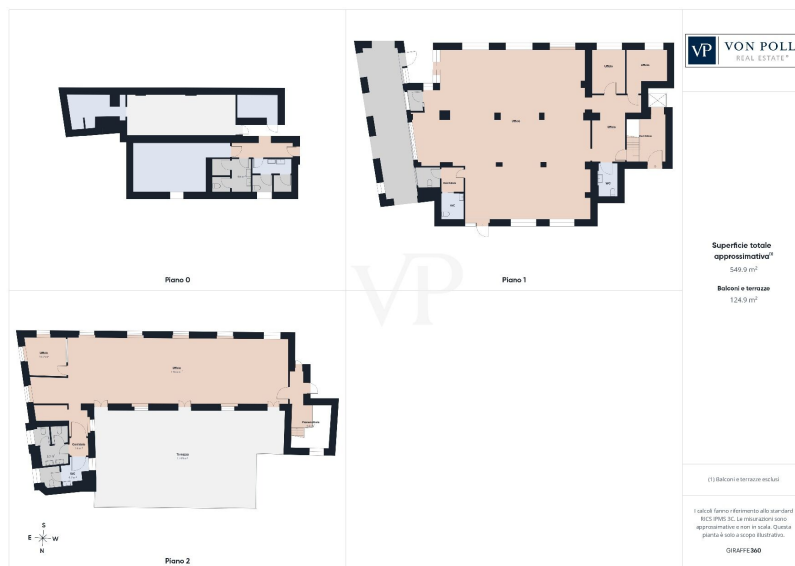

Planos de planta

Este plano no está a escala. Los documentos nos fueron entregados por el cliente. Por esta razón, no podemos garantizar la exactitud de la información.

Número de propiedad: IT262942996 - 21052 Busto Arsizio - Istituto Penitenziario