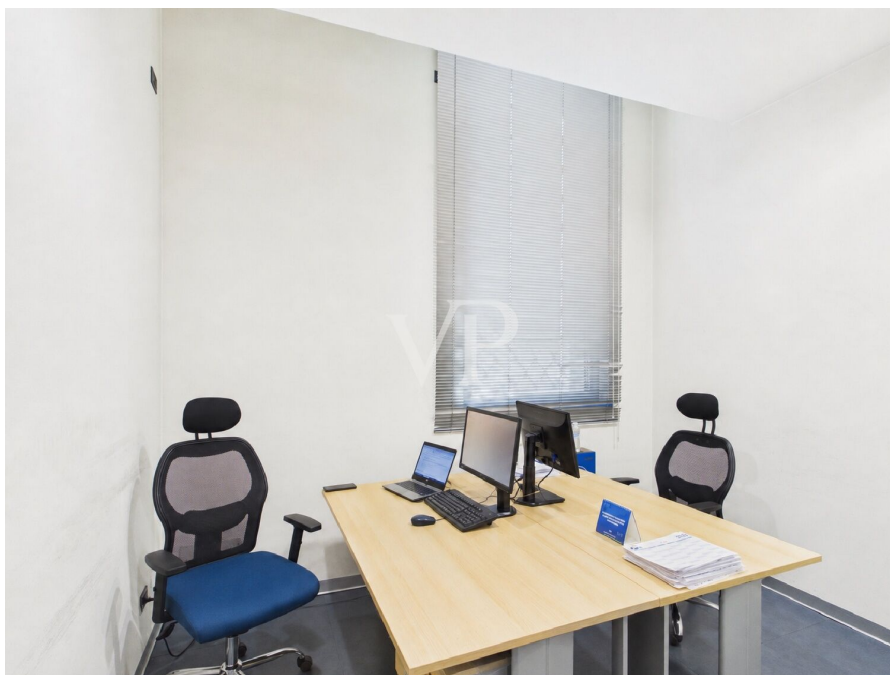

Número de propiedad: IT262942996 - 21052 Busto Arsizio - Istituto Penitenziario

La propiedad