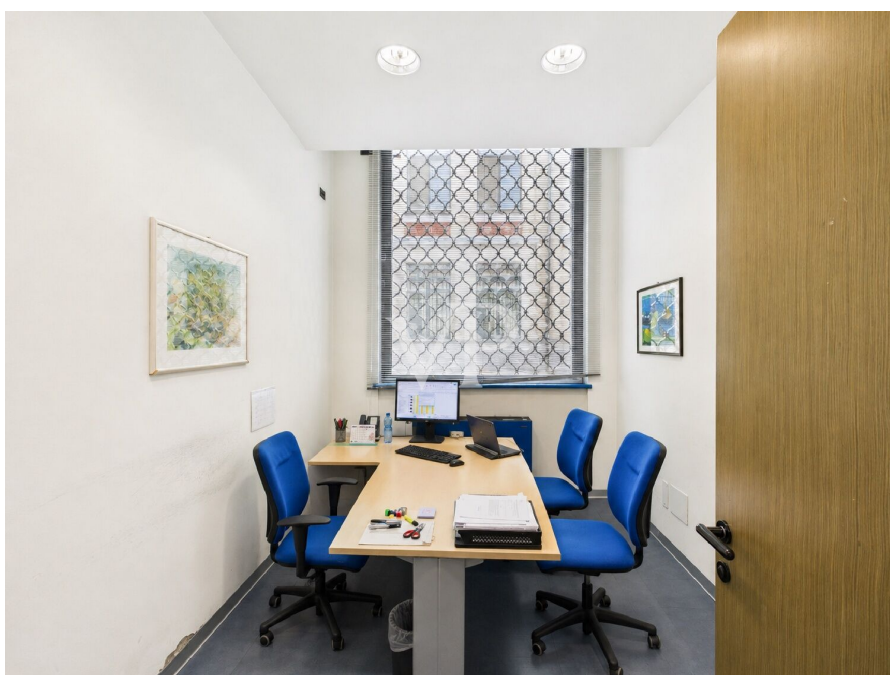

Número de propiedad: IT262942996 - 21052 Busto Arsizio - Istituto Penitenziario

La propiedad