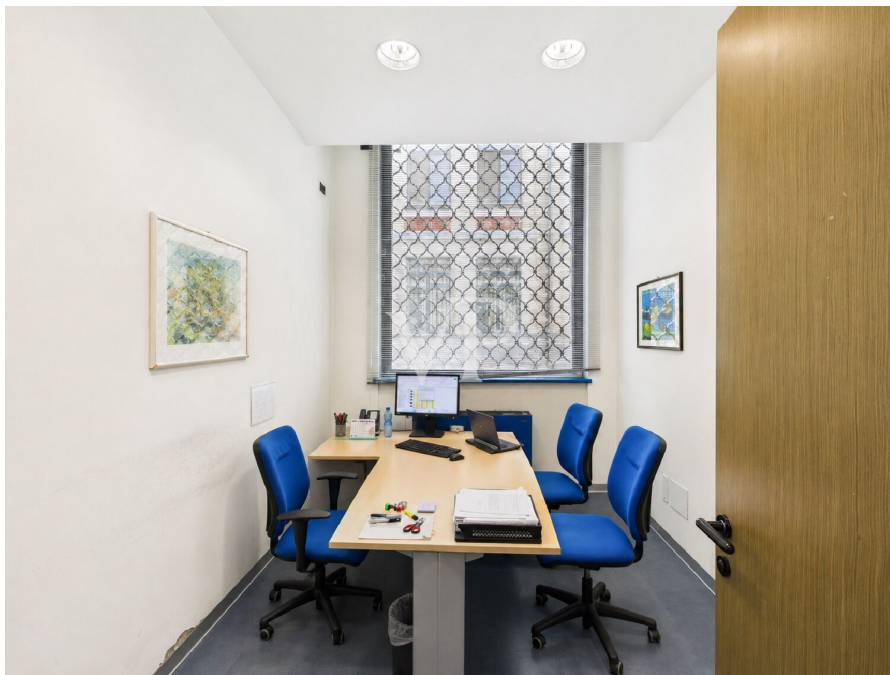

Número de propiedad: IT262942996 - 21052 Busto Arsizio - Istituto Penitenziario

La propiedad