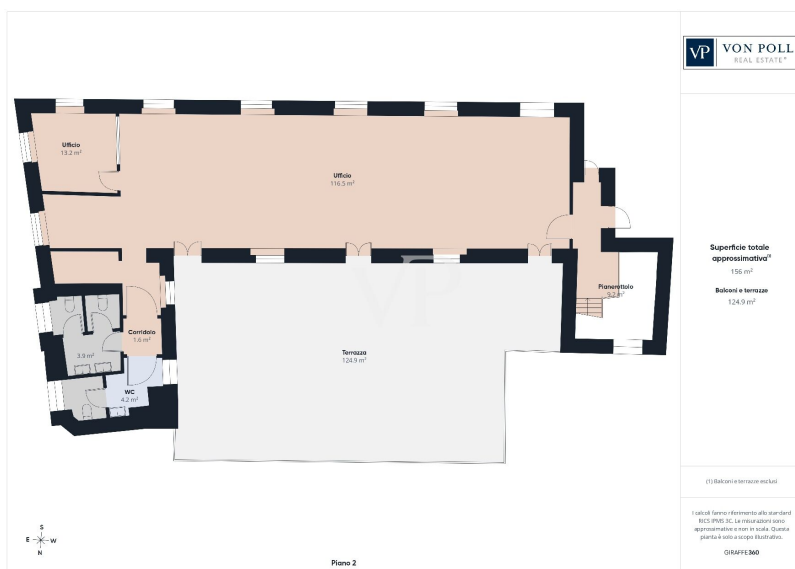

Número de propiedad: IT262942996 - 21052 Busto Arsizio - Istituto Penitenziario

Planos de planta