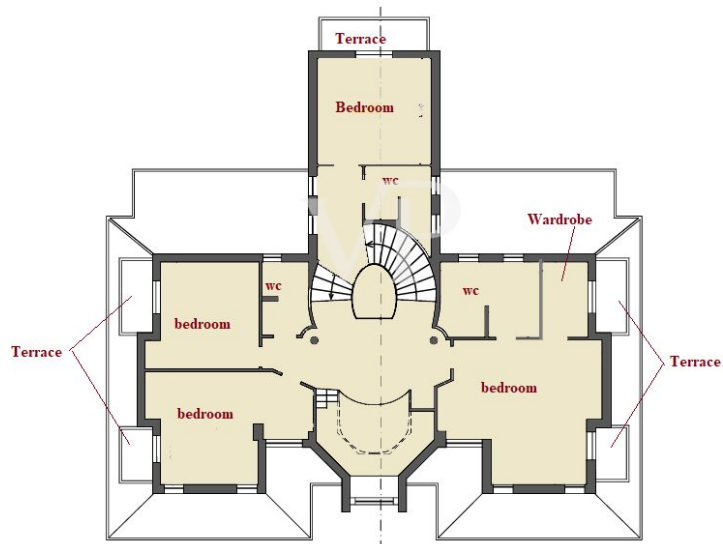

La propiedad

Número de propiedad: IT252942658 - 55049 Torre Del Lago Puccini - Viareggio

Planos de planta

FIRST FLOOR

GROUND FLOOR

FIRST FLOOR

GROUND FLOOR

Este plano no está a escala. Los documentos nos fueron entregados por el cliente. Por esta razón, no podemos garantizar la exactitud de la información.

horno de leña, zona de comedor, sala de billar y un cuarto de baño.

La primera planta consta de cuatro dormitorios, de los cuales el principal con vestidor y baño privado y

cada habitación tiene acceso a su propia terraza.