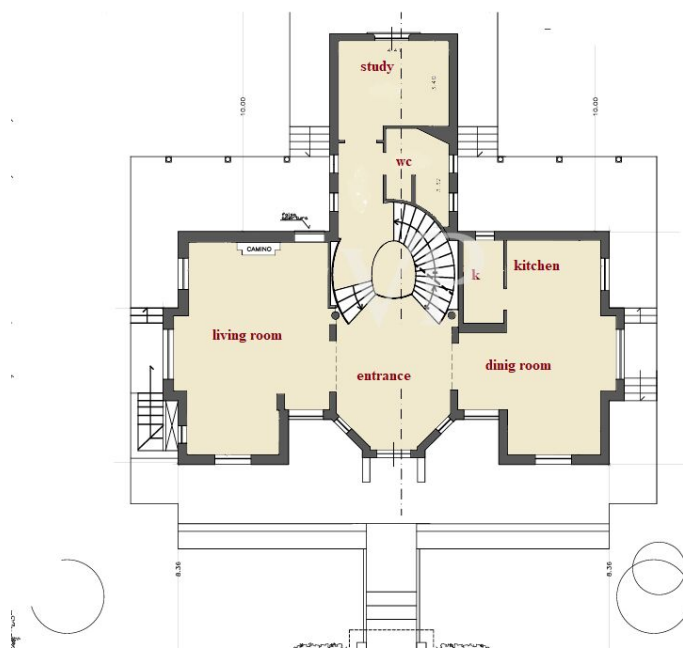

La propiedad

Número de propiedad: IT252942658 - 55049 Torre Del Lago Puccini - Viareggio

Planos de planta

FIRST FLOOR

GROUND FLOOR

FIRST FLOOR

GROUND FLOOR

Este plano no está a escala. Los documentos nos fueron entregados por el cliente. Por esta razón, no podemos garantizar la exactitud de la información.

Bajando unos peldaños de la escalera helicoidal se encuentra el cuarto de baño y el estudio privado.

El sótano se compone de un gran espacio abierto donde hay una cocina con chimenea y horno de leña, zona de comedor

horno de leña, zona de comedor, sala de billar y un cuarto de baño.

La primera planta consta de cuatro dormitorios, de los cuales el principal con vestidor y baño privado y

cada habitación tiene acceso a su propia terraza.