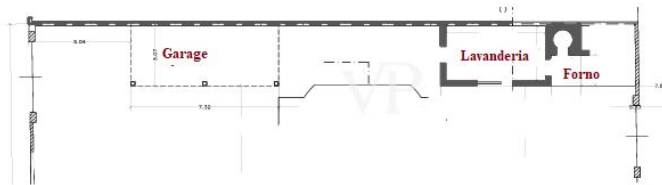

La propiedad

Número de propiedad: IT252942658 - 55049 Torre Del Lago Puccini - Viareggio

Planos de planta

FIRST FLOOR

GROUND FLOOR

FIRST FLOOR

GROUND FLOOR

Este plano no está a escala. Los documentos nos fueron entregados por el cliente. Por esta razón, no podemos garantizar la exactitud de la información.