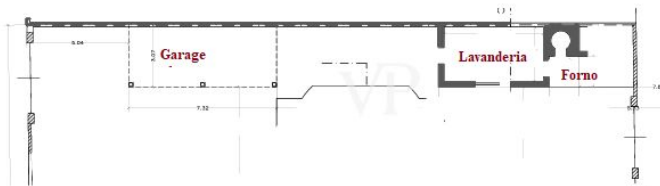

La propiedad

Número de propiedad: IT252942658 - 55049 Torre Del Lago Puccini - Viareggio

Planos de planta

FIRST FLOOR

GROUND FLOOR

FIRST FLOOR

GROUND FLOOR

Este plano no está a escala. Los documentos nos fueron entregados por el cliente. Por esta razón, no podemos garantizar la exactitud de la información.