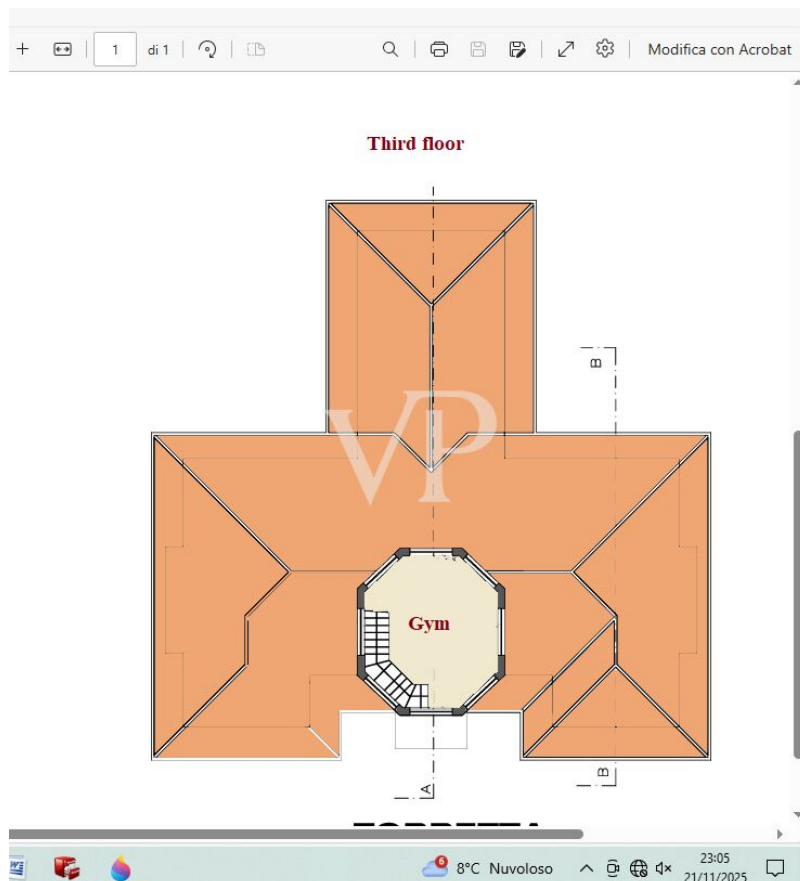

La propiedad

Número de propiedad: IT252942658 - 55049 Torre Del Lago Puccini - Viareggio

Planos de planta

FIRST FLOOR

GROUND FLOOR

FIRST FLOOR

GROUND FLOOR

Este plano no está a escala. Los documentos nos fueron entregados por el cliente. Por esta razón, no podemos garantizar la exactitud de la información.