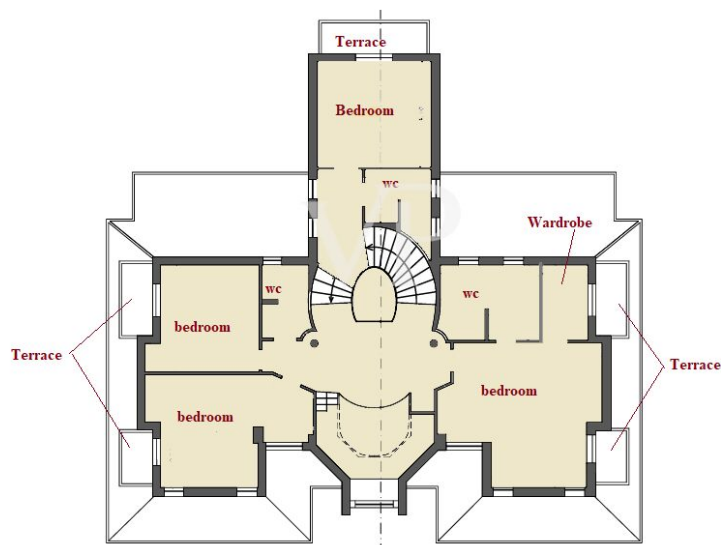

La propiedad

Número de propiedad: IT252942658 - 55049 Torre Del Lago Puccini - Viareggio

Planos de planta

FIRST FLOOR

GROUND FLOOR

FIRST FLOOR

GROUND FLOOR

Este plano no está a escala. Los documentos nos fueron entregados por el cliente. Por esta razón, no podemos garantizar la exactitud de la información.

horno de leña, zona de comedor, sala de billar y un cuarto de baño.

La primera planta consta de cuatro dormitorios, de los cuales el principal con vestidor y baño privado y

cada habitación tiene acceso a su propia terraza.