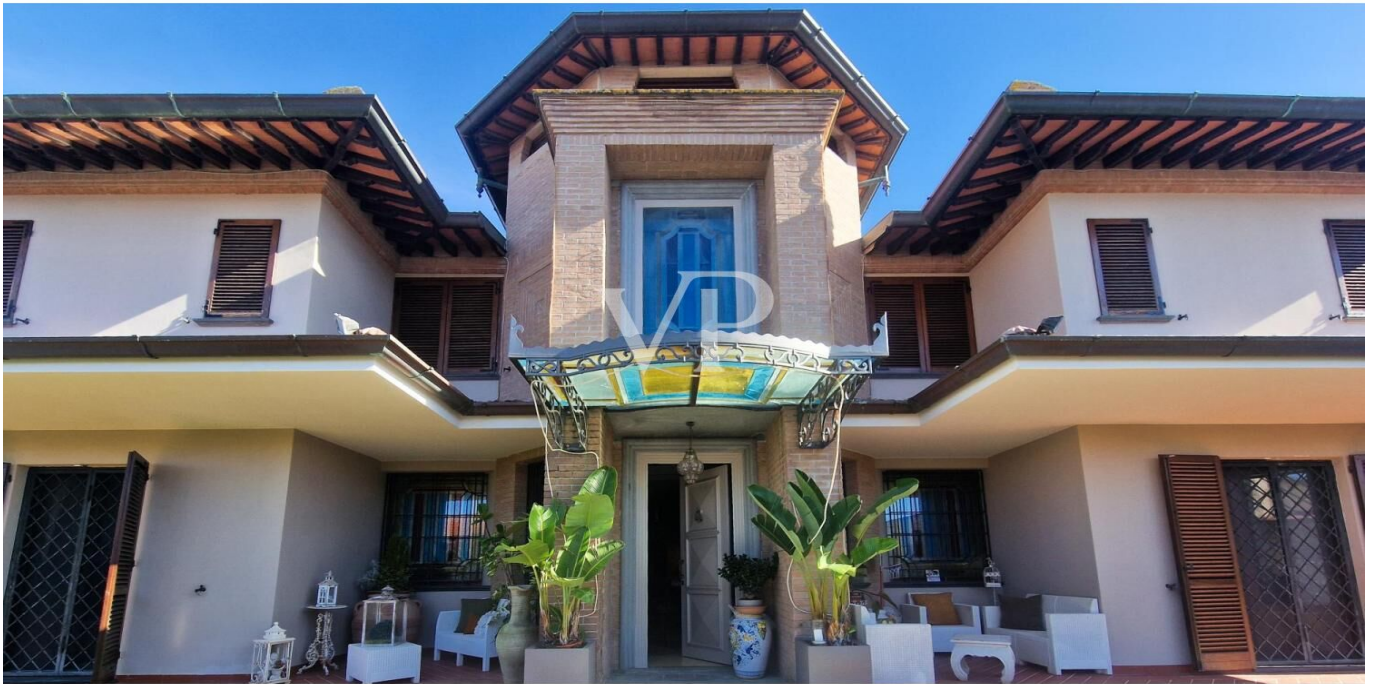

Torre Del Lago Puccini - Viareggio

Villa exclusiva con zona de bienestar y taberna en Torre del Lago Puccini

Número de propiedad: IT252942658

www.von-poll.it

**PRECIO DE COMPRA: 2.000.000 EUR • SUPERFICIE HABITABLE: ca. 655 m² • HABITACIONES: 21 •
SUPERFICIE DEL TERRENO: 1.000 m²**

Número de propiedad: IT252942658 - 55049 Torre Del Lago Puccini - Viareggio

De un vistazo

Número de propiedad	IT252942658
Superficie habitable	ca. 655 m ²
Habitaciones	21
Dormitorios	4
Baños	5
Año de construcción	2000
Tipo de aparcamiento	2 x Plaza de aparcamiento exterior, 1 x Garaje

Precio de compra	2.000.000 EUR
Casa	Casa unifamiliar
Comisión	Sujeto a comisión
Espacio total	ca. 655 m ²
Características	Chimenea

Número de propiedad: IT252942658 - 55049 Torre Del Lago Puccini - Viareggio

que describimos hizo construir su villa a finales del siglo XIX, hoy conocida en todo el mundo como el Museo Casa Giacomo Puccini.

La villa, de reciente construcción, consta de sótano, planta baja, primer piso y segundo piso. planta baja, primer piso y segundo piso. A la planta baja elevada se accede subiendo unos escalones de piedra desde el jardín.