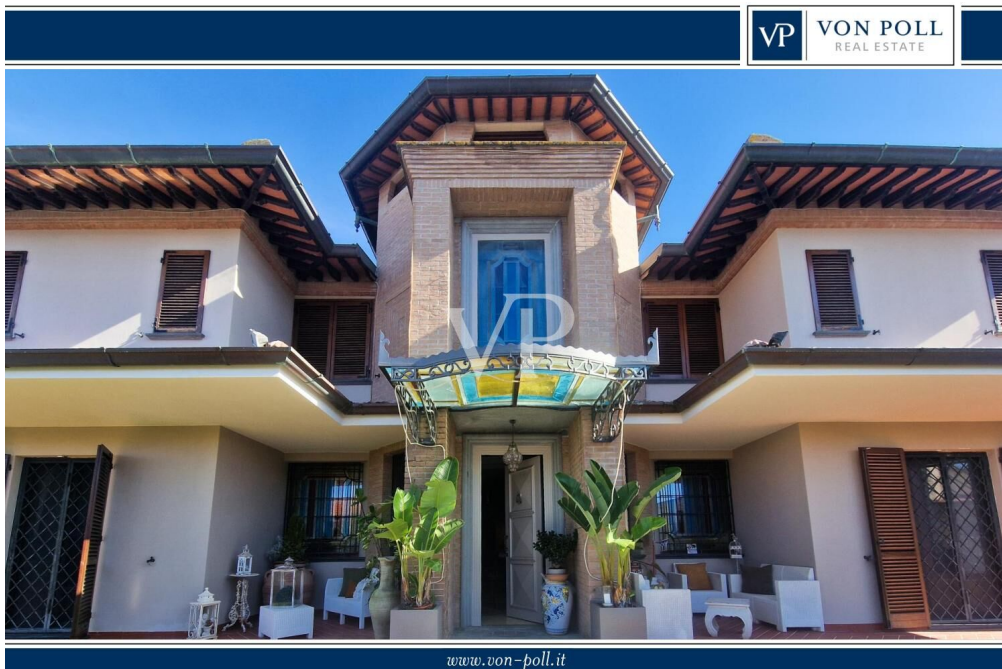

Número de propiedad: IT252942658 - 55049 Torre Del Lago Puccini - Viareggio

La propiedad