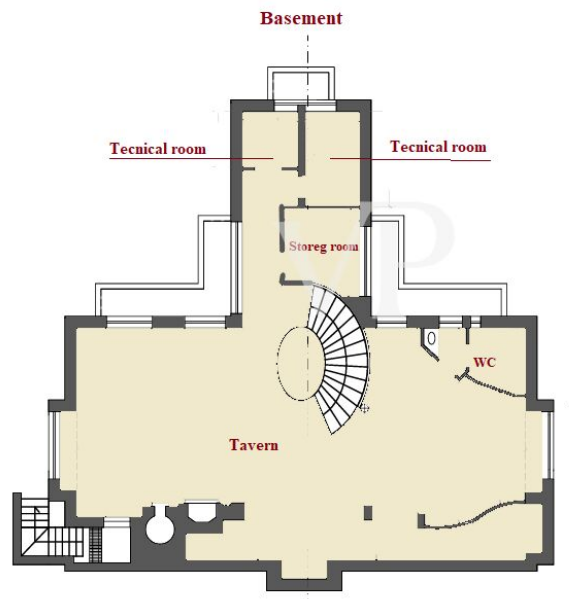

La propiedad

Número de propiedad: IT252942658 - 55049 Torre Del Lago Puccini - Viareggio

Planos de planta

FIRST FLOOR

GROUND FLOOR

FIRST FLOOR

GROUND FLOOR

Este plano no está a escala. Los documentos nos fueron entregados por el cliente. Por esta razón, no podemos garantizar la exactitud de la información.

Bajando unos peldaños de la escalera helicoidal se encuentra el cuarto de baño y el estudio privado.

El sótano se compone de un gran espacio abierto donde hay una cocina con chimenea y horno de leña, zona de comedor

horno de leña, zona de comedor, sala de billar y un cuarto de baño.

La primera planta consta de cuatro dormitorios, de los cuales el principal con vestidor y baño privado y

cada habitación tiene acceso a su propia terraza.