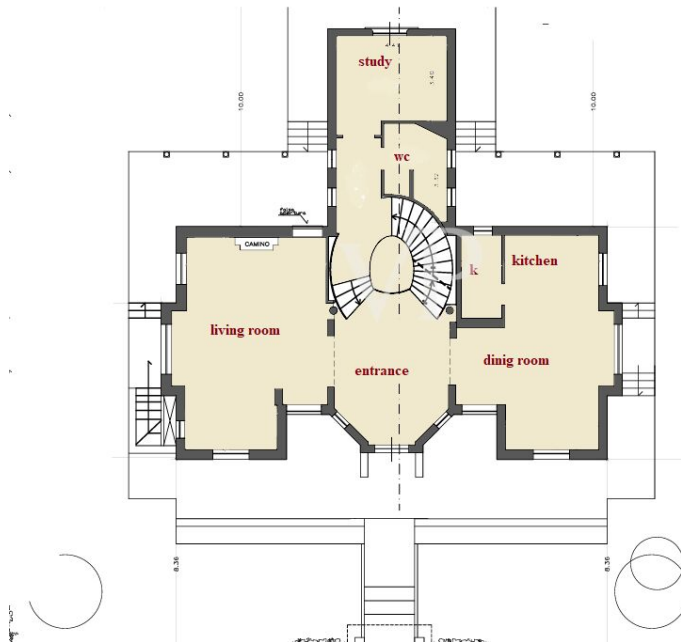

La propiedad

Número de propiedad: IT252942658 - 55049 Torre Del Lago Puccini - Viareggio

Planos de planta

FIRST FLOOR

GROUND FLOOR

FIRST FLOOR

GROUND FLOOR

Este plano no está a escala. Los documentos nos fueron entregados por el cliente. Por esta razón, no podemos garantizar la exactitud de la información.

Bajando unos peldaños de la escalera helicoidal se encuentra el cuarto de baño y el estudio privado.

El sótano se compone de un gran espacio abierto donde hay una cocina con chimenea y horno de leña, zona de comedor

horno de leña, zona de comedor, sala de billar y un cuarto de baño.

La primera planta consta de cuatro dormitorios, de los cuales el principal con vestidor y baño privado y

cada habitación tiene acceso a su propia terraza.