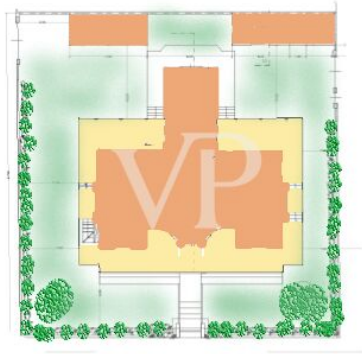

La propiedad

Número de propiedad: IT252942658 - 55049 Torre Del Lago Puccini - Viareggio

Planos de planta

FIRST FLOOR

GROUND FLOOR

FIRST FLOOR

GROUND FLOOR

Este plano no está a escala. Los documentos nos fueron entregados por el cliente. Por esta razón, no podemos garantizar la exactitud de la información.