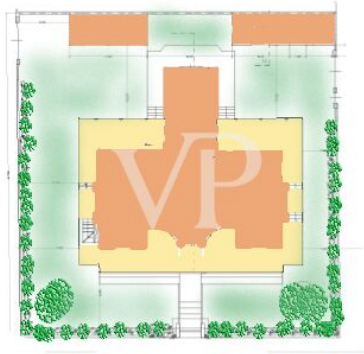

La propiedad

Número de propiedad: IT252942658 - 55049 Torre Del Lago Puccini - Viareggio

Planos de planta

FIRST FLOOR

GROUND FLOOR

FIRST FLOOR

GROUND FLOOR

Este plano no está a escala. Los documentos nos fueron entregados por el cliente. Por esta razón, no podemos garantizar la exactitud de la información.