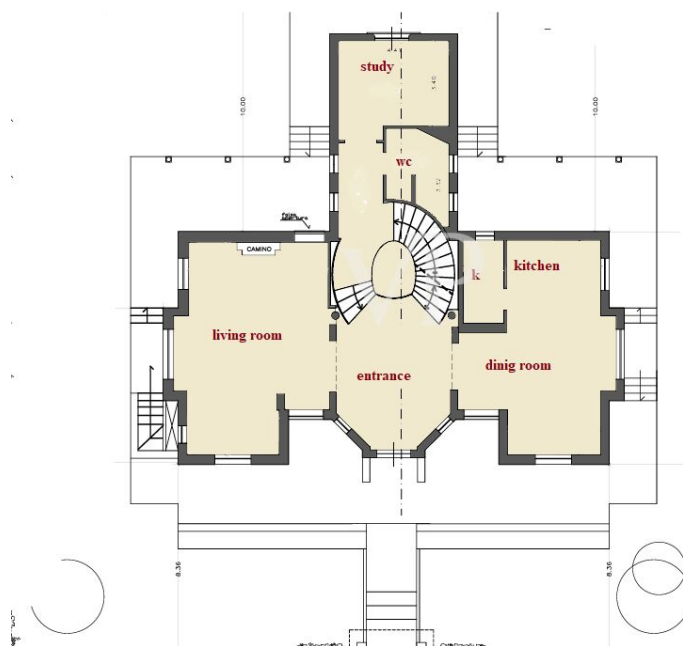

La propiedad

Número de propiedad: IT252942658 - 55049 Torre Del Lago Puccini - Viareggio

Planos de planta

FIRST FLOOR

GROUND FLOOR

FIRST FLOOR

GROUND FLOOR

Este plano no está a escala. Los documentos nos fueron entregados por el cliente. Por esta razón, no podemos garantizar la exactitud de la información.

El sótano se compone de un gran espacio abierto donde hay una cocina con chimenea y horno de leña, zona de comedor

horno de leña, zona de comedor, sala de billar y un cuarto de baño.

La primera planta consta de cuatro dormitorios, de los cuales el principal con