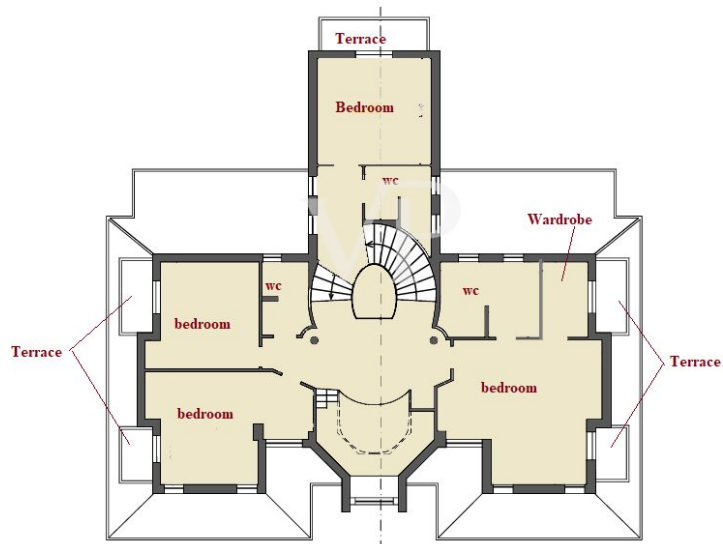

La propiedad

Número de propiedad: IT252942658 - 55049 Torre Del Lago Puccini - Viareggio

Planos de planta

FIRST FLOOR

GROUND FLOOR

FIRST FLOOR

GROUND FLOOR

Este plano no está a escala. Los documentos nos fueron entregados por el cliente. Por esta razón, no podemos garantizar la exactitud de la información.

El sótano se compone de un gran espacio abierto donde hay una cocina con chimenea y horno de leña, zona de comedor

horno de leña, zona de comedor, sala de billar y un cuarto de baño.

La primera planta consta de cuatro dormitorios, de los cuales el principal con