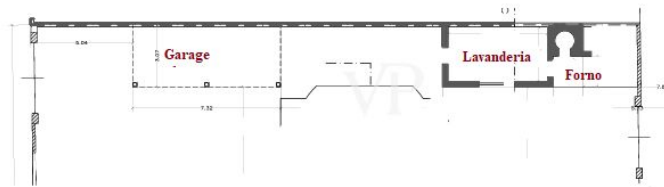

La propiedad

Número de propiedad: IT252942658 - 55049 Torre Del Lago Puccini - Viareggio

Planos de planta

FIRST FLOOR

GROUND FLOOR

FIRST FLOOR

GROUND FLOOR

Este plano no está a escala. Los documentos nos fueron entregados por el cliente. Por esta razón, no podemos garantizar la exactitud de la información.