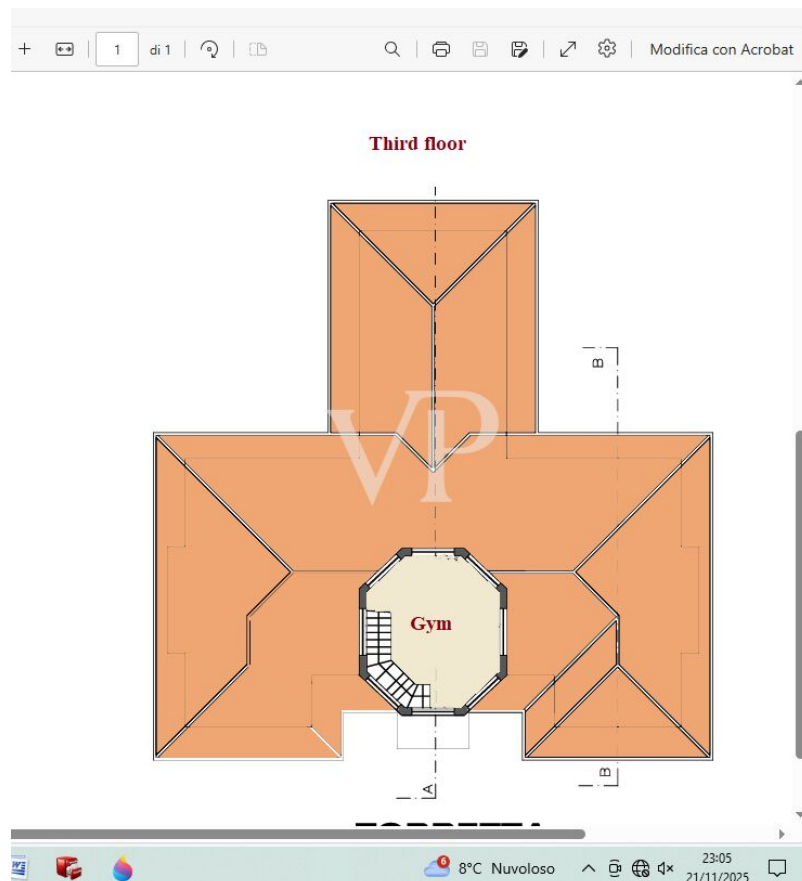

La propiedad

Número de propiedad: IT252942658 - 55049 Torre Del Lago Puccini - Viareggio

Planos de planta

FIRST FLOOR

GROUND FLOOR

FIRST FLOOR

GROUND FLOOR

Este plano no está a escala. Los documentos nos fueron entregados por el cliente. Por esta razón, no podemos garantizar la exactitud de la información.