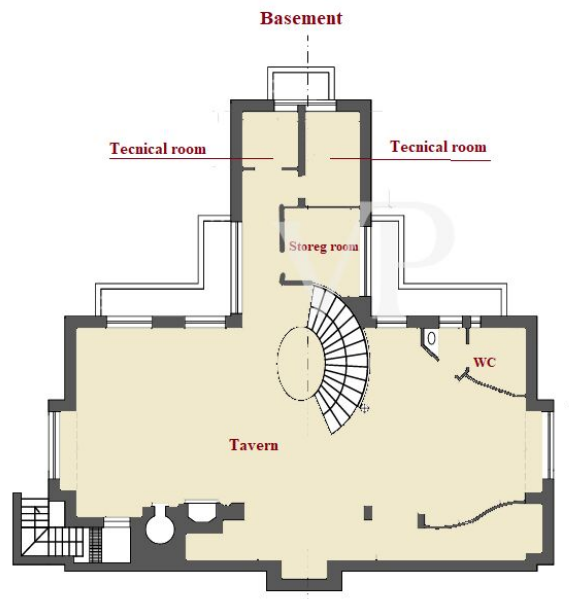

La propiedad

Número de propiedad: IT252942658 - 55049 Torre Del Lago Puccini - Viareggio

Planos de planta

FIRST FLOOR

GROUND FLOOR

FIRST FLOOR

GROUND FLOOR

Este plano no está a escala. Los documentos nos fueron entregados por el cliente. Por esta razón, no podemos garantizar la exactitud de la información.

El sótano se compone de un gran espacio abierto donde hay una cocina con chimenea y horno de leña, zona de comedor

horno de leña, zona de comedor, sala de billar y un cuarto de baño.

La primera planta consta de cuatro dormitorios, de los cuales el principal con