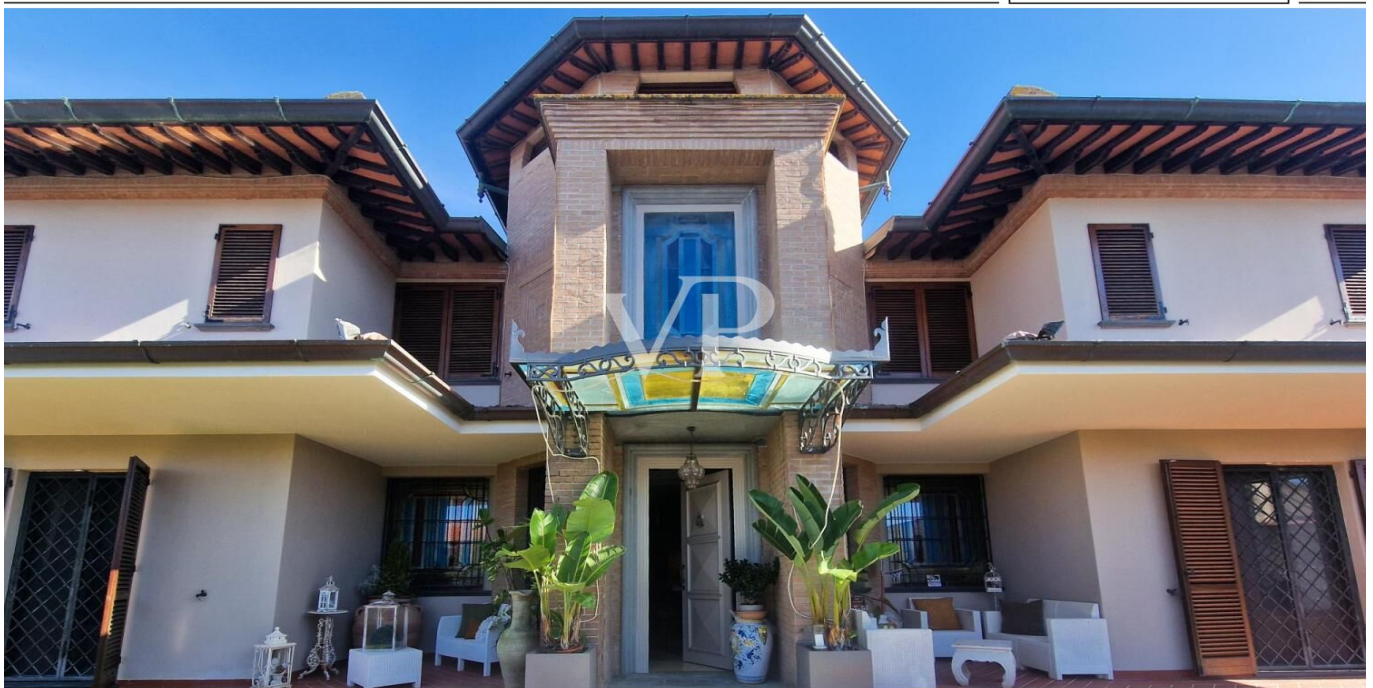

Torre Del Lago Puccini - Viareggio

Villa exclusiva con zona de bienestar y taberna en Torre del Lago Puccini

Número de propiedad: IT252942658

www.von-poll.it

PRECIO DE COMPRA: 2.000.000 EUR • SUPERFICIE HABITABLE: ca. 655 m² • HABITACIONES: 21 • SUPERFICIE DEL TERRENO: 1.000 m²

Número de propiedad: IT252942658 - 55049 Torre Del Lago Puccini - Viareggio

- De un vistazo
- La propiedad
- Datos energéticos
- Planos de planta
- Una primera impresión
- Detalles de los servicios
- Todo sobre la ubicación
- Contacto con el socio

Número de propiedad: IT252942658 - 55049 Torre Del Lago Puccini - Viareggio

De un vistazo

Número de propiedad	IT252942658	Precio de compra	2.000.000 EUR
Superficie habitable	ca. 655 m ²	Casa	Casa unifamiliar
Habitaciones	21	Comisión	Sujeto a comisión
Dormitorios	4	Espacio total	ca. 655 m ²
Baños	5	Características	Chimenea
Año de construcción	2000		
Tipo de aparcamiento	2 x Plaza de aparcamiento exterior, 1 x Garaje		

que describimos hizo construir su villa a finales del siglo XIX, hoy conocida en todo el mundo como el Museo Casa Giacomo Puccini.

La villa, de reciente construcción, consta de sótano, planta baja, primer piso y segundo piso.