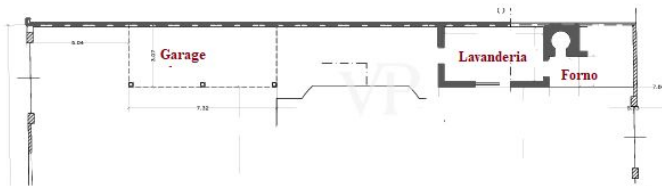

La propiedad

Número de propiedad: IT252942658 - 55049 Torre Del Lago Puccini - Viareggio

Planos de planta

FIRST FLOOR

GROUND FLOOR

FIRST FLOOR

GROUND FLOOR

Este plano no está a escala. Los documentos nos fueron entregados por el cliente. Por esta razón, no podemos garantizar la exactitud de la información.