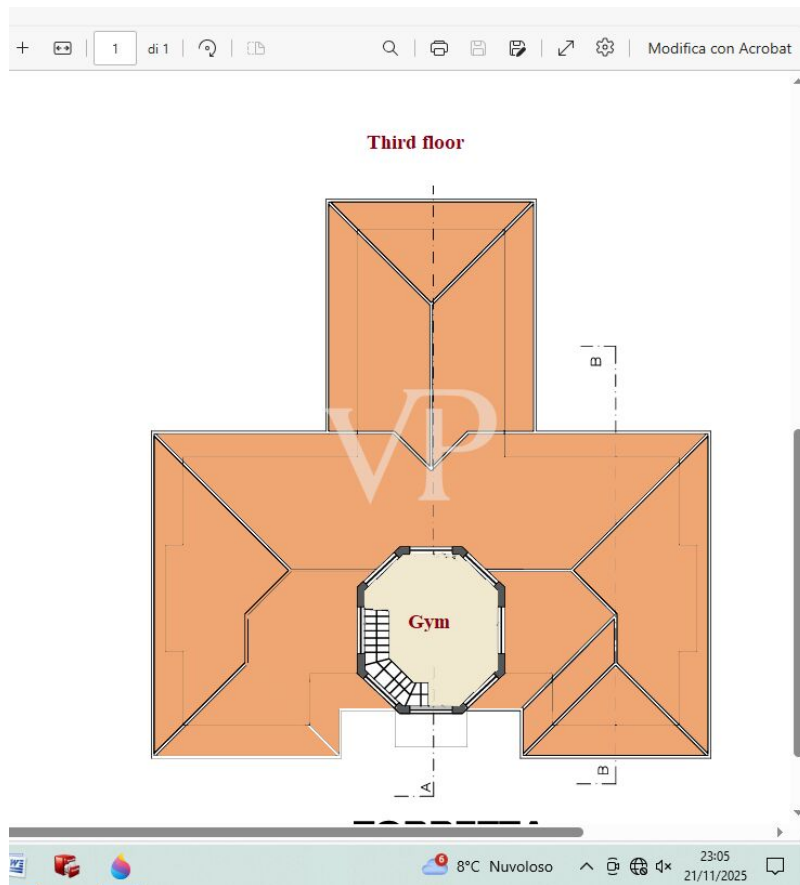

La propiedad

Número de propiedad: IT252942658 - 55049 Torre Del Lago Puccini - Viareggio

Planos de planta

FIRST FLOOR

GROUND FLOOR

FIRST FLOOR

GROUND FLOOR

Este plano no está a escala. Los documentos nos fueron entregados por el cliente. Por esta razón, no podemos garantizar la exactitud de la información.