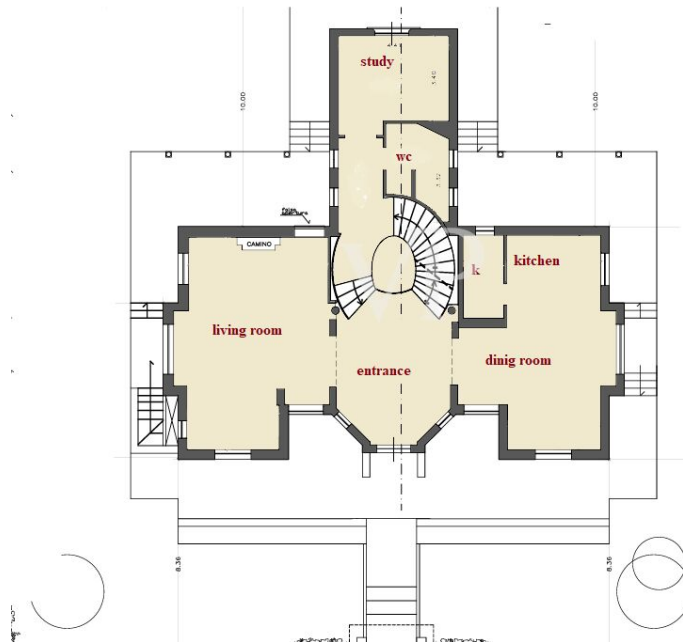

La propiedad

Número de propiedad: IT252942658 - 55049 Torre Del Lago Puccini - Viareggio

Planos de planta

FIRST FLOOR

GROUND FLOOR

FIRST FLOOR

GROUND FLOOR

Este plano no está a escala. Los documentos nos fueron entregados por el cliente. Por esta razón, no podemos garantizar la exactitud de la información.

El sótano se compone de un gran espacio abierto donde hay una cocina con chimenea y horno de leña, zona de comedor

horno de leña, zona de comedor, sala de billar y un cuarto de baño.

La primera planta consta de cuatro dormitorios, de los cuales el principal con