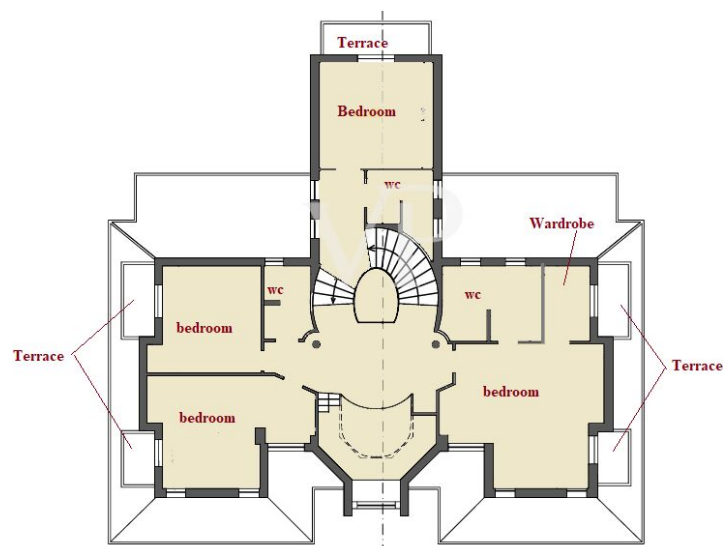

La propiedad

Número de propiedad: IT252942658 - 55049 Torre Del Lago Puccini - Viareggio

Planos de planta

FIRST FLOOR

GROUND FLOOR

FIRST FLOOR

GROUND FLOOR

Este plano no está a escala. Los documentos nos fueron entregados por el cliente. Por esta razón, no podemos garantizar la exactitud de la información.

El sótano se compone de un gran espacio abierto donde hay una cocina con chimenea y horno de leña, zona de comedor

horno de leña, zona de comedor, sala de billar y un cuarto de baño.

La primera planta consta de cuatro dormitorios, de los cuales el principal con