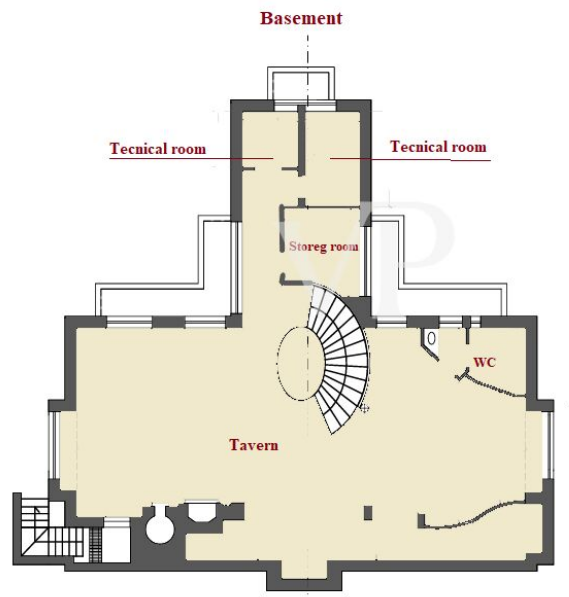

La propiedad

Número de propiedad: IT252942658 - 55049 Torre Del Lago Puccini - Viareggio

Planos de planta

FIRST FLOOR

GROUND FLOOR

FIRST FLOOR

GROUND FLOOR

Este plano no está a escala. Los documentos nos fueron entregados por el cliente. Por esta razón, no podemos garantizar la exactitud de la información.

El sótano se compone de un gran espacio abierto donde hay una cocina con chimenea y horno de leña, zona de comedor

horno de leña, zona de comedor, sala de billar y un cuarto de baño.

La primera planta consta de cuatro dormitorios, de los cuales el principal con