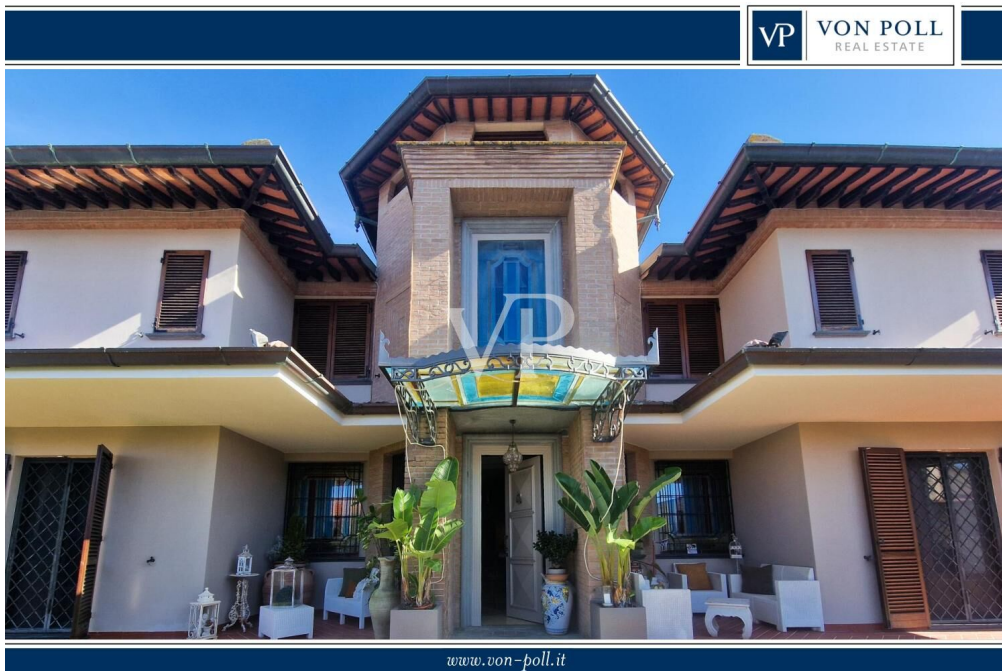

Número de propiedad: IT252942658 - 55049 Torre Del Lago Puccini - Viareggio

La propiedad