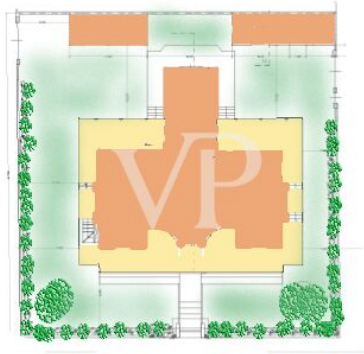

La propiedad

Número de propiedad: IT252942658 - 55049 Torre Del Lago Puccini - Viareggio

Planos de planta

FIRST FLOOR

GROUND FLOOR

FIRST FLOOR

GROUND FLOOR

Este plano no está a escala. Los documentos nos fueron entregados por el cliente. Por esta razón, no podemos garantizar la exactitud de la información.

planta baja, primer piso y segundo piso. A la planta baja elevada se accede subiendo unos escalones de piedra desde el jardín.

La planta baja elevada, a la que se accede subiendo unos escalones de piedra desde el jardín, se compone de un gran hall de entrada situado en el centro con respecto a la planta del edificio