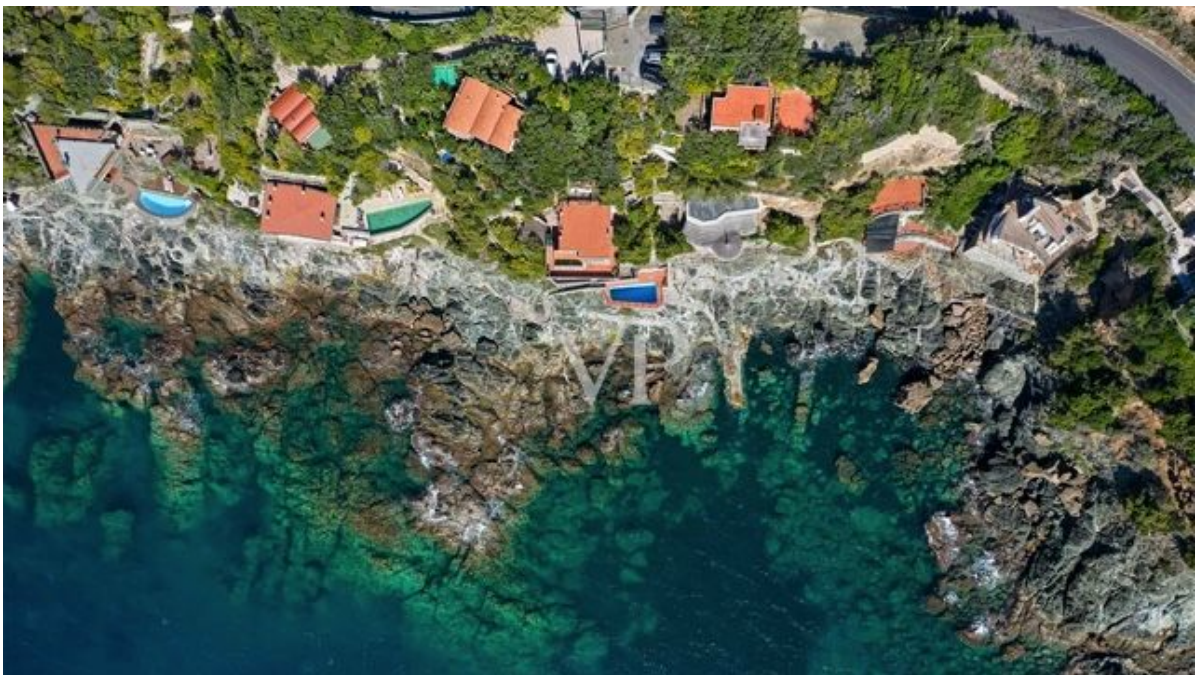

Número de propiedad: IT254151927 - 57016 Rosignano Marittimo - Toscana

La propiedad