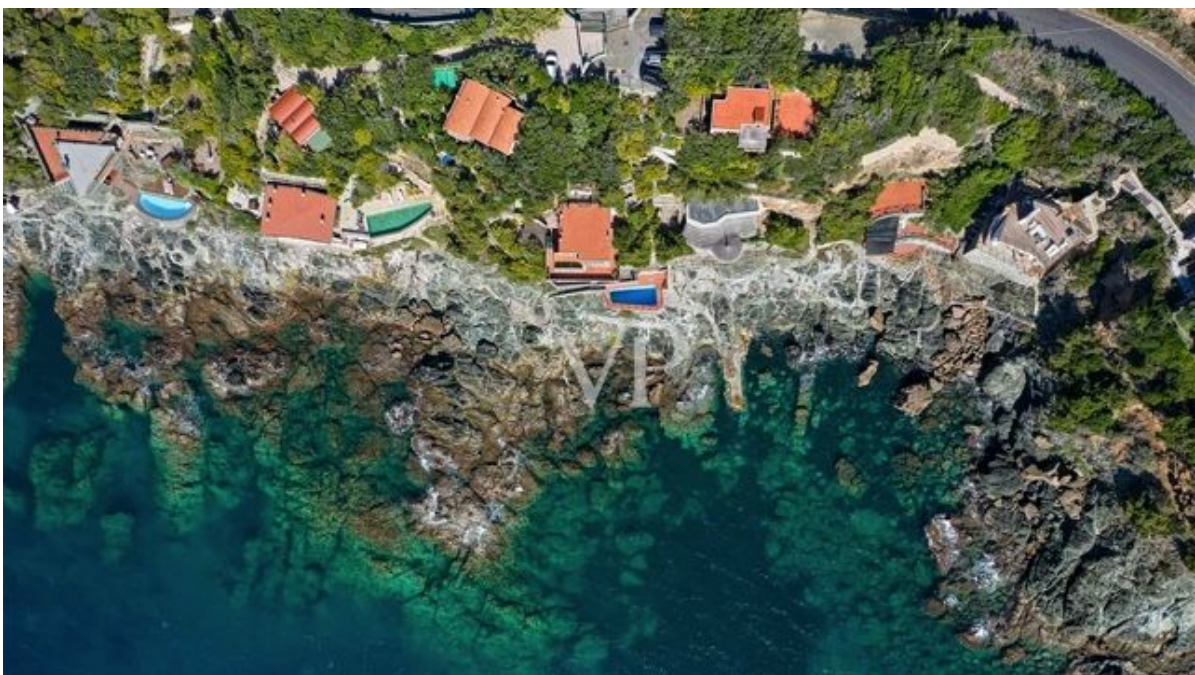

Número de propiedad: IT254151927 - 57016 Rosignano Marittimo - Toscana

La propiedad