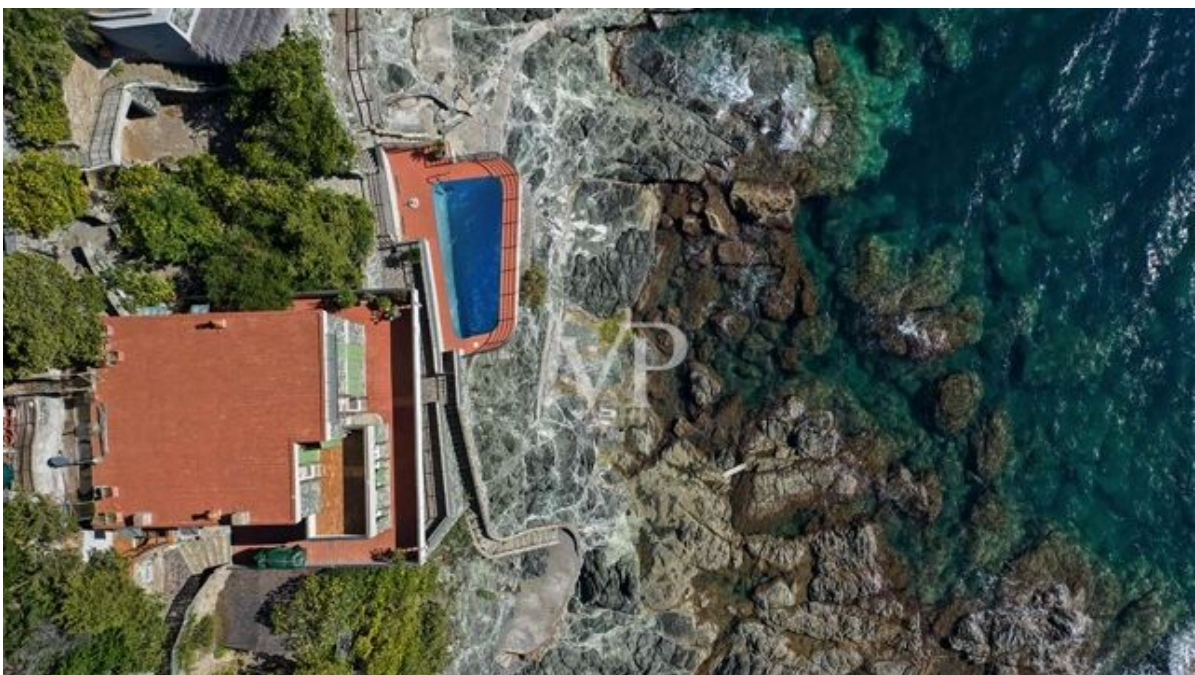

Número de propiedad: IT254151927 - 57016 Rosignano Marittimo - Toscana

La propiedad