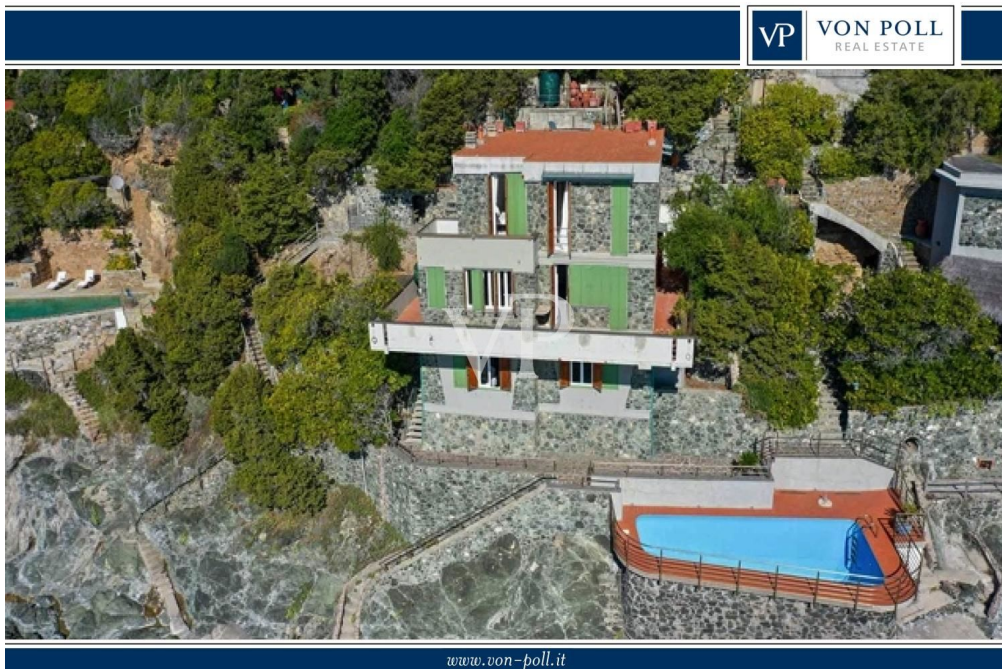

Número de propiedad: IT254151927 - 57016 Rosignano Marittimo - Toscana

La propiedad