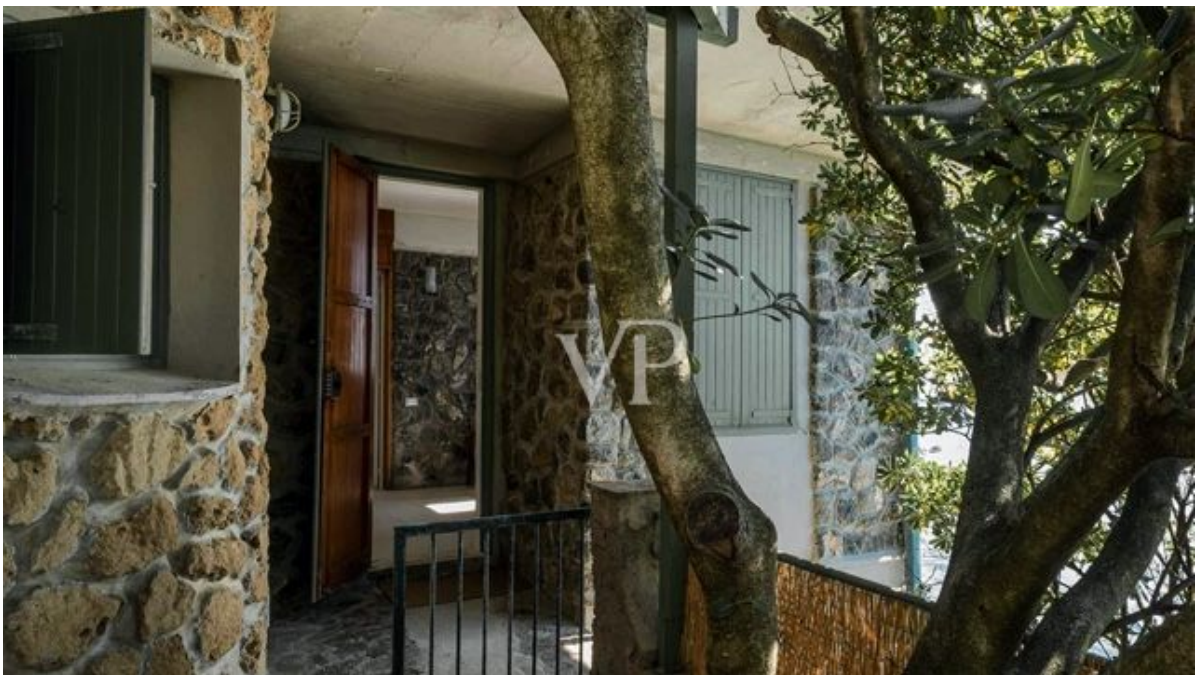

Número de propiedad: IT254151927 - 57016 Rosignano Marittimo - Toscana

La propiedad