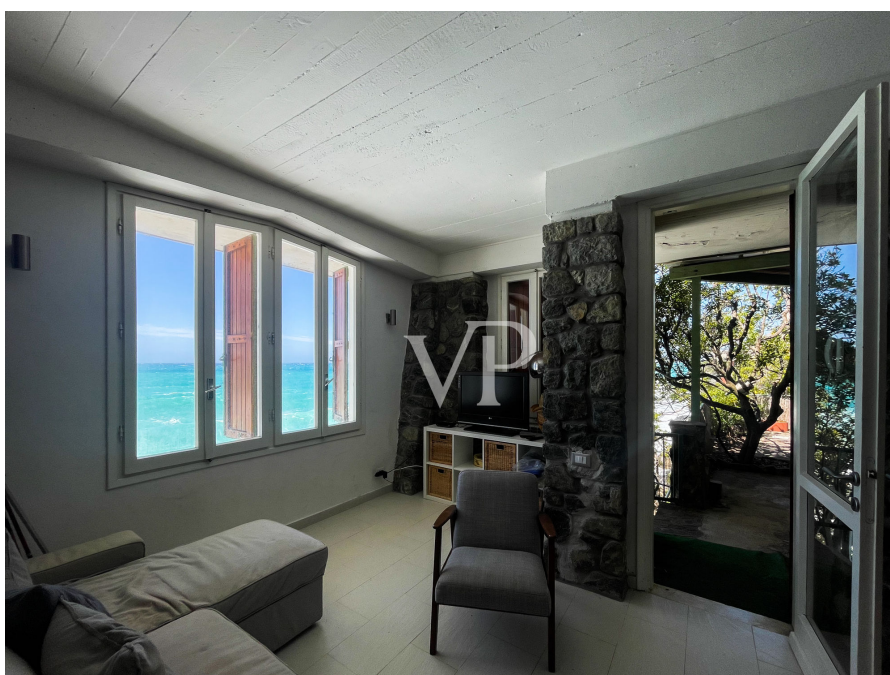

Número de propiedad: IT254151927 - 57016 Rosignano Marittimo - Toscana

La propiedad