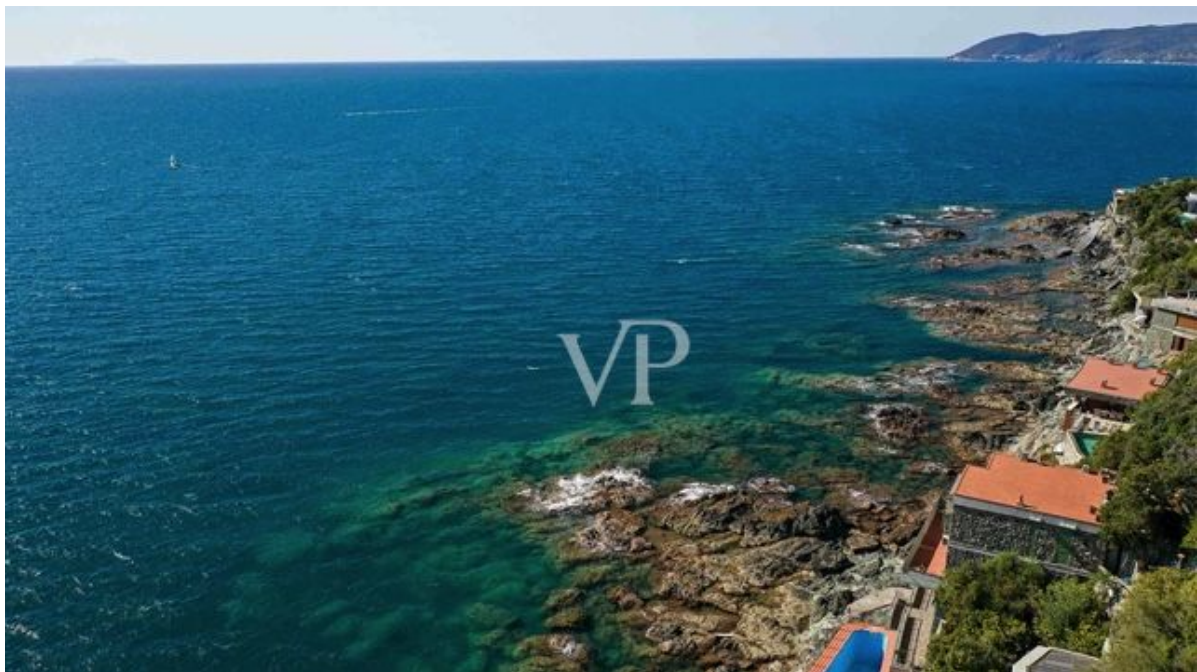

Número de propiedad: IT254151927 - 57016 Rosignano Marittimo - Toscana

La propiedad