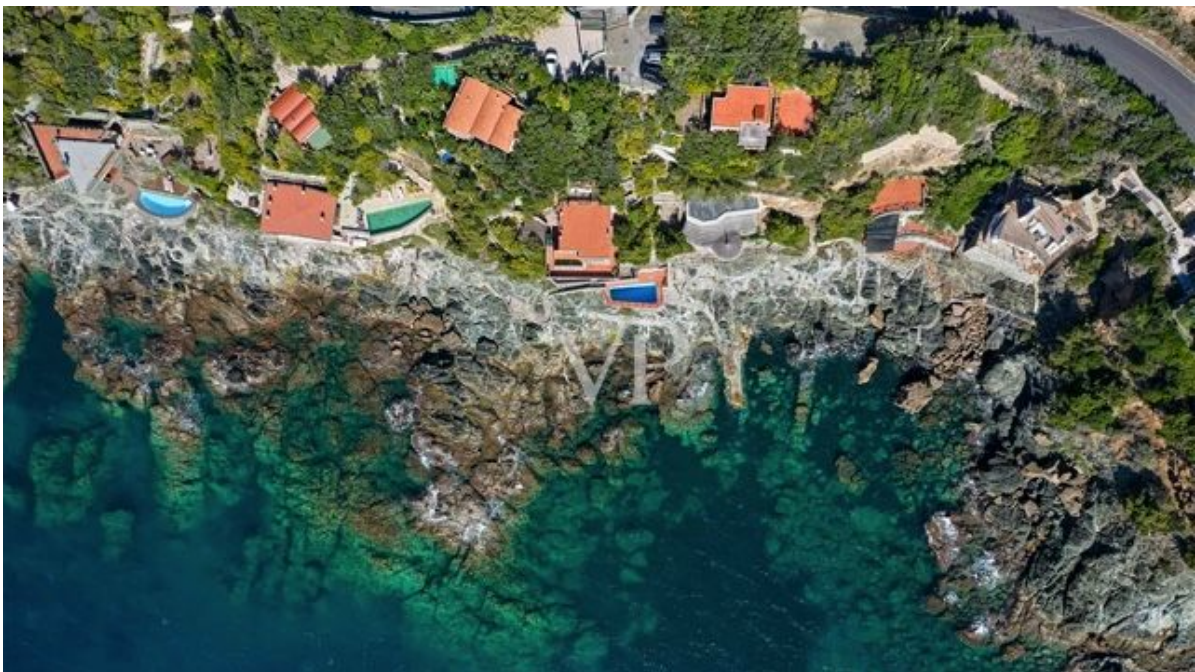

Número de propiedad: IT254151927 - 57016 Rosignano Marittimo - Toscana

La propiedad