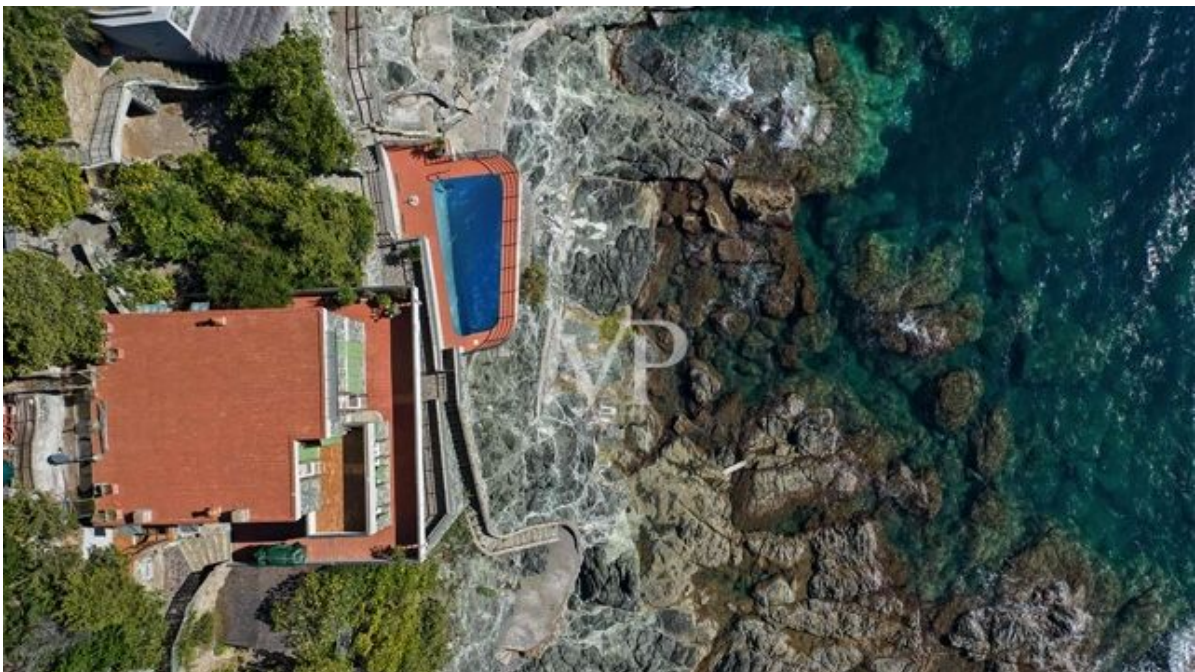

Número de propiedad: IT254151927 - 57016 Rosignano Marittimo - Toscana

La propiedad