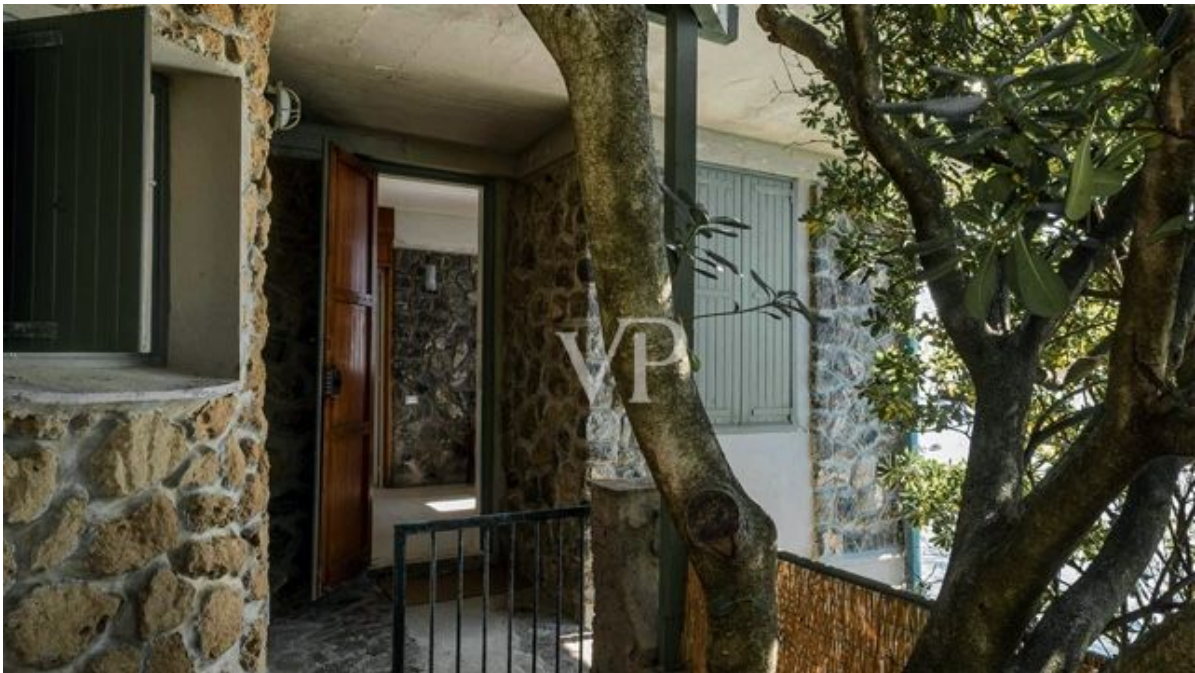

Número de propiedad: IT254151927 - 57016 Rosignano Marittimo - Toscana

La propiedad