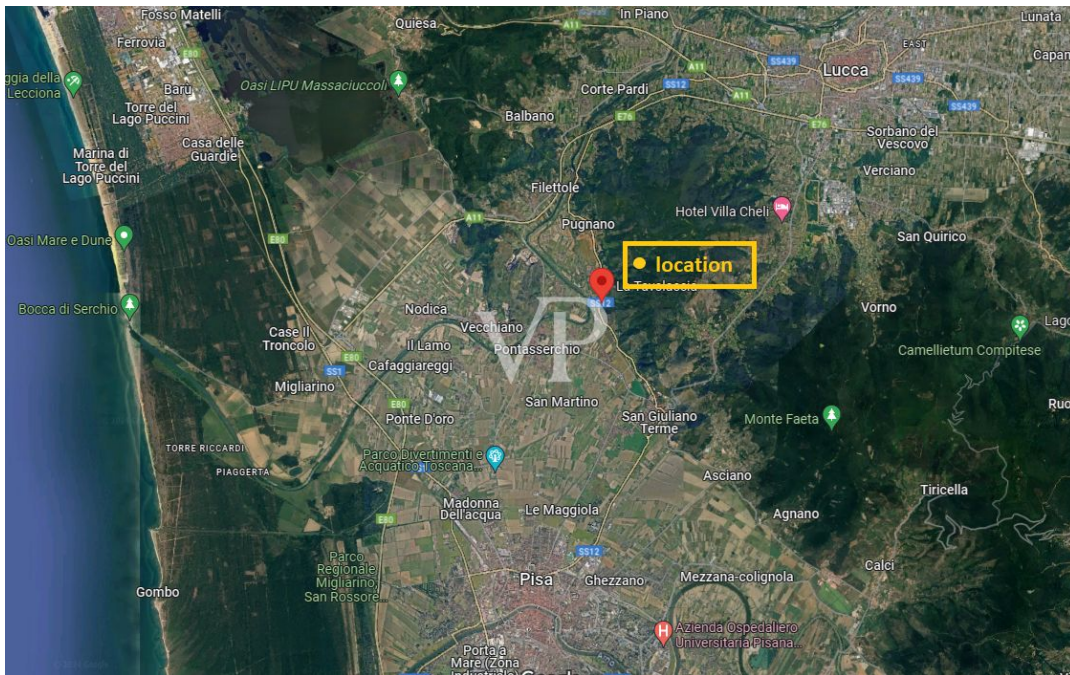

Número de propiedad: IT242941161 - 56017 San Giuliano terme - Toscana

La propiedad