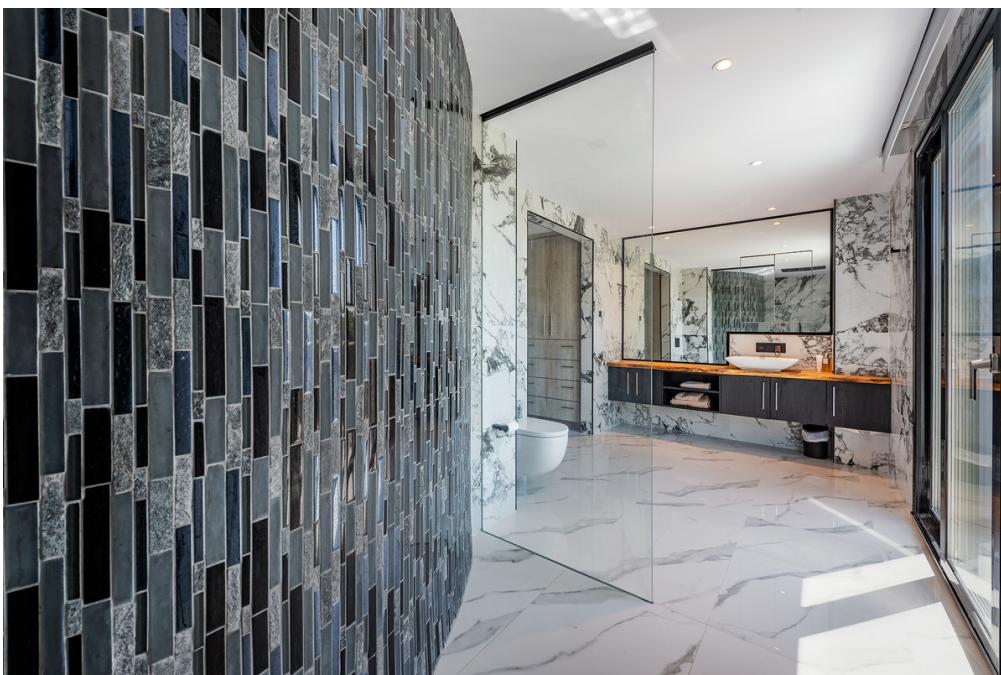

Número de propiedad: ES265845 - 07470 Puerto de Pollensa - Nord

La propiedad