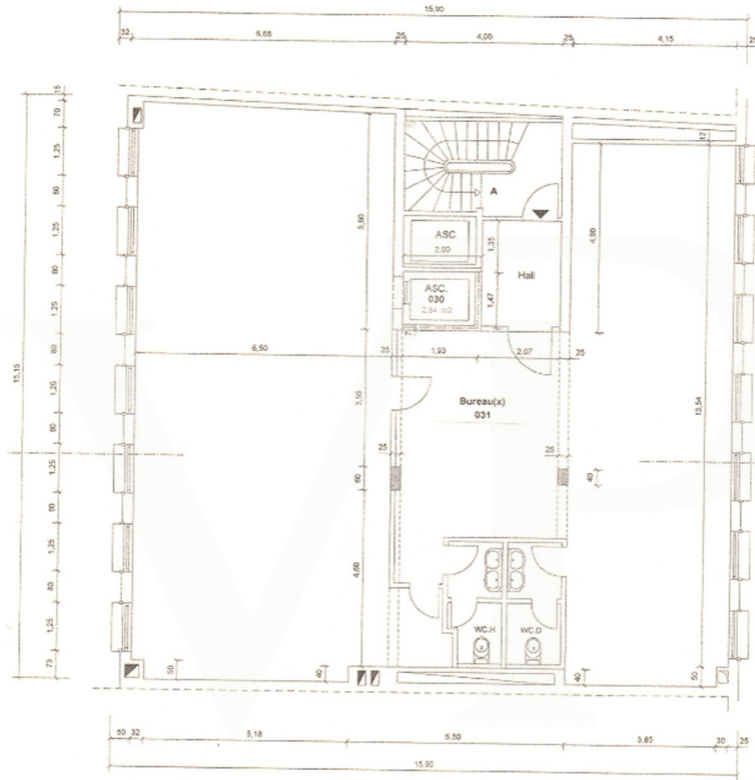

Número de propiedad: LU171933342 - L-1660 Luxembourg-Centre

De un vistazo

Número de propiedad	LU171933342
Ocupación a partir de	13.07.2017

Precio del alquiler	A petición
Oficina/ despacho	Espacio de oficinas
Comisión	Honoraire à la charge du propriétaire
Espacio total	ca. 219 m ²
Método de construcción	Componentes prefabricados
Superficie alquilable	ca. 219 m ²

Número de propiedad: LU171933342 - L-1660 Luxembourg-Centre

Planos de planta

2 Etage 02

Este plano no está a escala. Los documentos nos fueron entregados por el cliente. Por esta razón, no podemos garantizar la exactitud de la información.