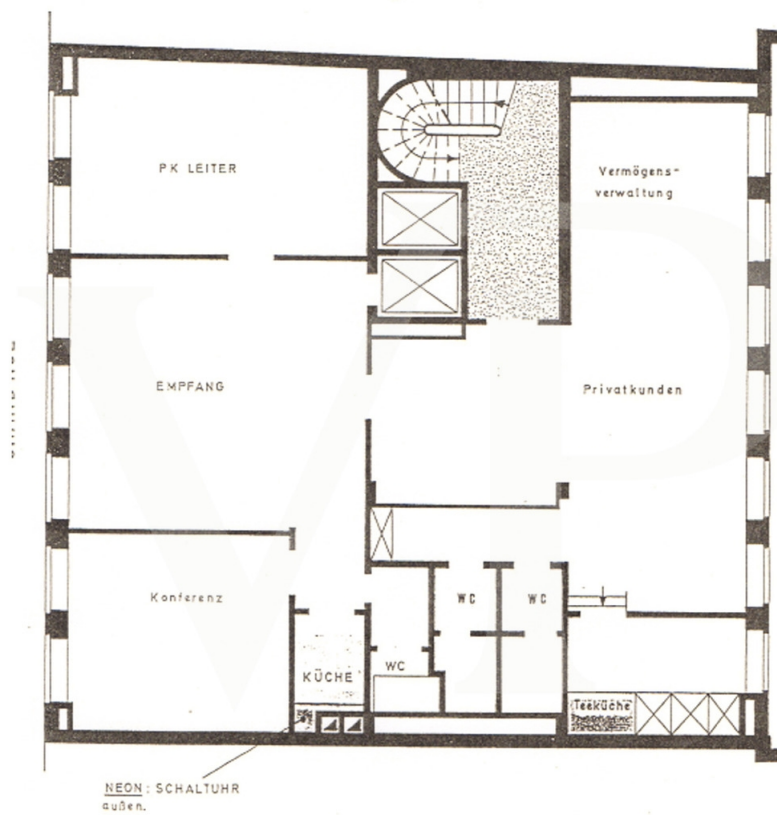

Número de propiedad: LU171933342 - L-1660 Luxembourg-Centre

De un vistazo

Número de propiedad	LU171933342
Ocupación a partir de	13.07.2017

Precio del alquiler	A petición
Oficina/ despacho	Espacio de oficinas
Comisión	Honoraire à la charge du propriétaire
Espacio total	ca. 219 m ²
Método de construcción	Componentes prefabricados
Superficie alquilable	ca. 219 m ²

Número de propiedad: LU171933342 - L-1660 Luxembourg-Centre

Planos de planta

2 Etage 02

Este plano no está a escala. Los documentos nos fueron entregados por el cliente. Por esta razón, no podemos garantizar la exactitud de la información.