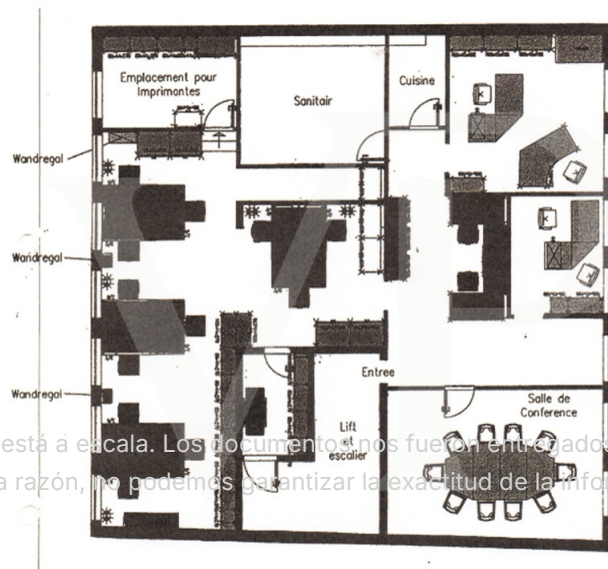

Número de propiedad: LU171933342 - L-1660 Luxembourg-Centre

De un vistazo

Número de propiedad	LU171933342
Ocupación a partir de	13.07.2017

Precio del alquiler	A petición
Oficina/ despacho	Espacio de oficinas
Comisión	Honoraire à la charge du propriétaire
Espacio total	ca. 219 m ²
Método de construcción	Componentes prefabricados
Superficie alquilable	ca. 219 m ²

Número de propiedad: LU171933342 - L-1660 Luxembourg-Centre

Planos de planta

2 Etage 02

Este plano no está a escala. Los documentos nos fueron entregados por el cliente. Por esta razón, no podemos garantizar la exactitud de la información.